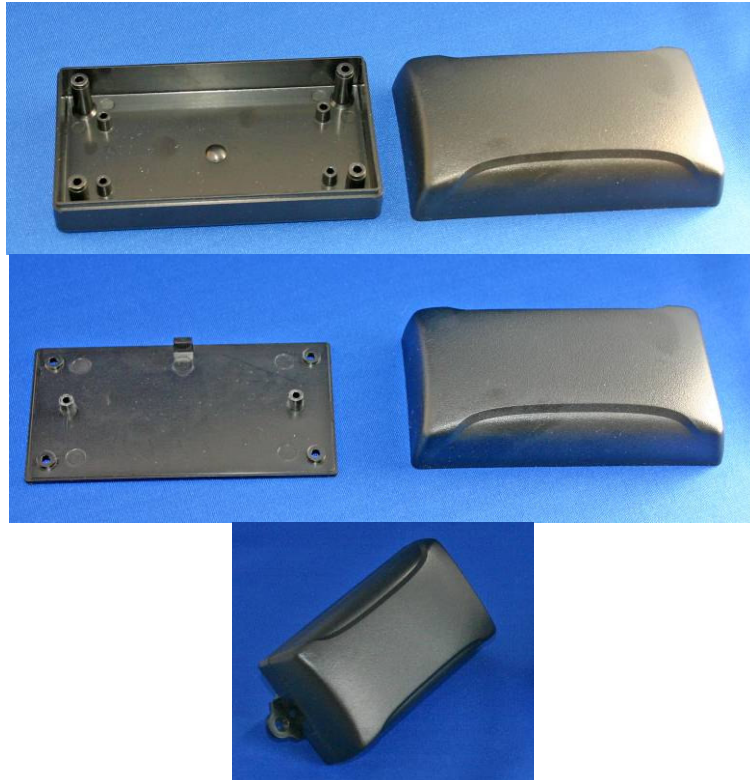

# PLASTIBOX STYLE M

## Ordering Information

Catalog Number	Internal Base Mounting Bosses	External Base Mounting Flanges	External Dimensions L x W x D
PT-11850-PMB	Yes	No	3.08" x 2.08" x 1.00"
PT-11850-PXX	No	No	3.08" x 2.08" x 1.00"
PT-11851-PMB	Yes	No	3.08" x 2.08" x 1.59"
PT-11851-FMB	Yes	Yes	3.08" x 2.08" x 1.59"
PT-11852-PMB	Yes	No	4.11" x 2.23" x 1.00"
PT-11852-PXX	No	No	4.11" x 2.23" x 1.00"
PT-11853-PMB	Yes	No	4.11" x 2.23" x 1.59"
PT-11853-FMB	Yes	Yes	4.11" x 2.23" x 1.59"