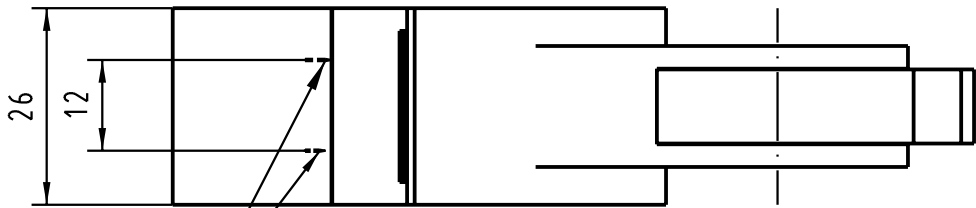

Messer
knives

 All Dimensions in mm Original Size DIN A 4			Techn. Character.			Nicht tolerierte Maß/Free size tolerances		
				Dat.	Name	Maßstab/Scale 1:1	RJ1 Ethernetkabel-Abisolierer <i>RJ1 Ethernet Cable Stripping Tool</i> für 2,5-8,0mm Kabel/for 2,5-8,0mm cable	
			Detail.	28.08.03	Wae			
			Insp.	25.02.04	SSc			
			Stand.					
31017			HARTING Electronics GmbH & Co. KG				TB 09 45 800 0000 Blatt/page	
0945w.0999	20.10.03	Wae	D-32339 ESPELKAMP					
Mod.	Dat.	Name						
						Sub.		