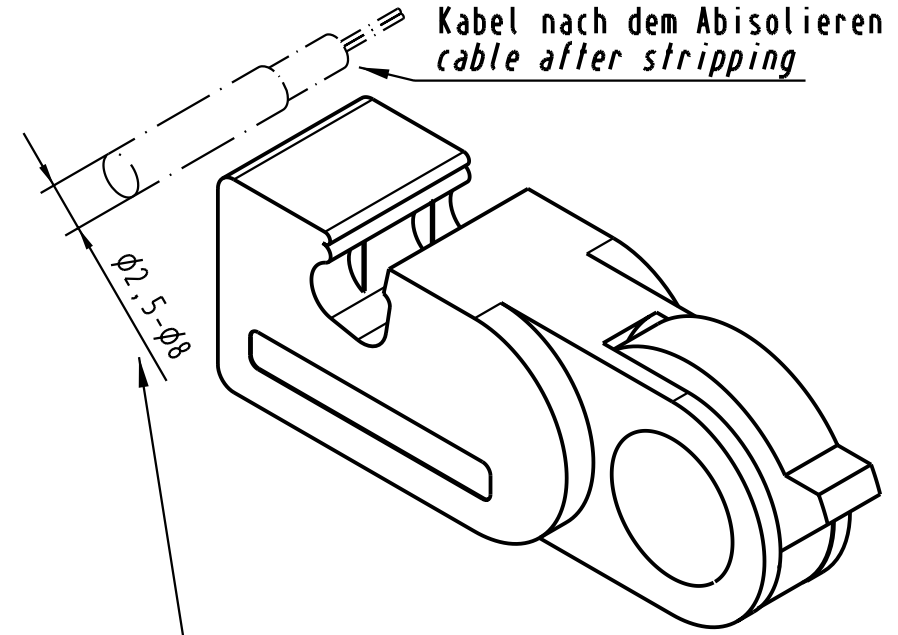

5

4

3

2

1

verstellbare Messer
adjustably knives

verschiebbare Rollen
adjustably rolls

Das Werkzeug ist justiert für RJ1-Kabel $\phi 6,5$
The tool is adjusted for RJ1-cable $\phi 6,5$

Messer
knives

 All Dimensions in mm Original Size DIN A 4			Techn. Character.			Nicht tolerierte Maß/Free size tolerances		
				Dat.	Name	Maßstab/Scale 1:1	RJ1 Ethernetkabel-Abisolierer <i>RJ1 Ethernet Cable Stripping Tool</i> für 2,5-8,0mm Kabel/for 2,5-8,0mm cable	
			Detail.	28.08.03	Wae			
			Insp.	25.02.04	SSc			
			Stand.					
31017			HARTING Electronics GmbH & Co. KG				TB 09 45 800 0000 Blatt/page	
0945w.0999	20.10.03	Wae	D-32339 ESPELKAMP					
Mod.	Dat.	Name						
						Sub.		