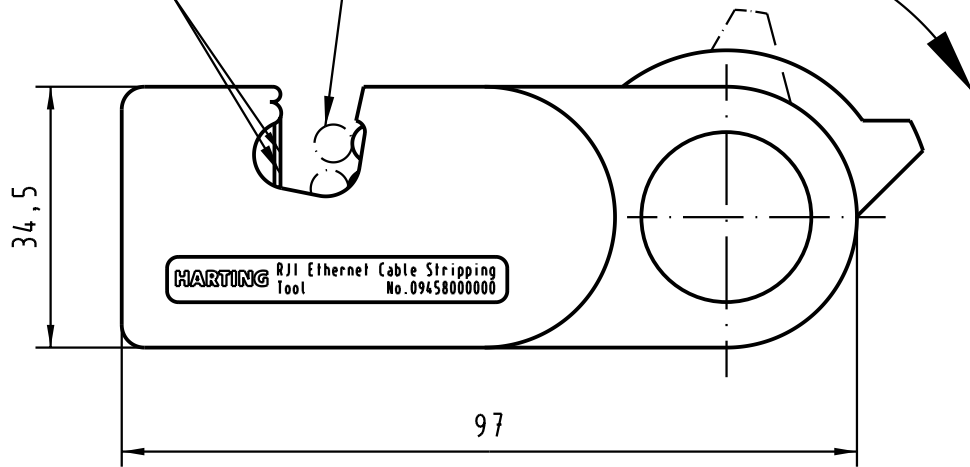

5

4

3

2

1

verstellbare Messer
adjustably knives

verschiebbare Rollen
adjustably rolls

Das Werkzeug ist justiert für RJ1-Kabel $\phi 6,5$
The tool is adjusted for RJ1-cable $\phi 6,5$