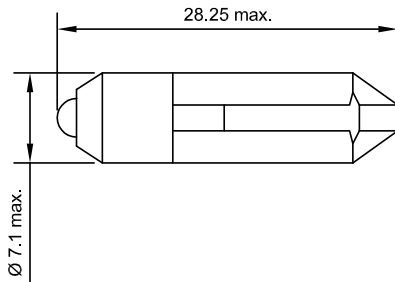

Chicago Miniature Lighting, LLC

Lighting the world since 1910

Elektrische und optische Daten sind bei einer Umgebungstemperatur von 25°C gemessen.
Electrical and optical data are measured at an ambient temperature of 25°C.