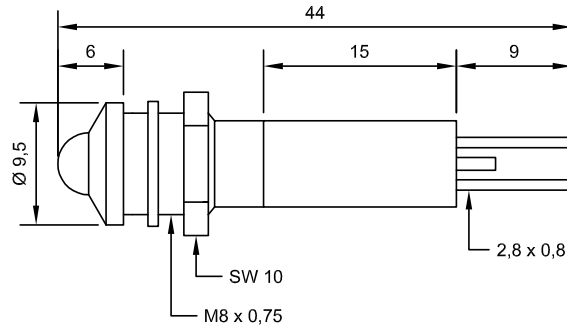

Chicago Miniature Lighting, LLC

Lighting the world since 1910

Alle Maße in mm / All dimensions are in mm

Elektrische und optische Daten sind bei einer Umgebungstemperatur von 25°C gemessen.
Electrical and optical data are measured at an ambient temperature of 25°C.

Bestell-Nr. Part No.	Farbe Colour	Spannung Voltage	Strom Current	Lichtstärke Lumi. Intensity
1904x353	Red	24V DC	20mA	80mcd
1904x351	Green	24V DC	20mA	32mcd
1904x352	Yellow	24V DC	20mA	32mcd
1904x357	Blue	24V DC	20mA	60mcd

Schutzart: IP67 nach DIN EN 60529 - Frontseitig zwischen LED und Gehäuse, sowie zwischen Gehäuse und Frontplatte bei Verwendung des mitgelieferten Dichtringes.
 Degree of protection: IP67 in accordance to DIN EN 60529 - Gap between LED and bezel and gap between bezel and frontplate sealed to IP67 when using the supplied gasket.