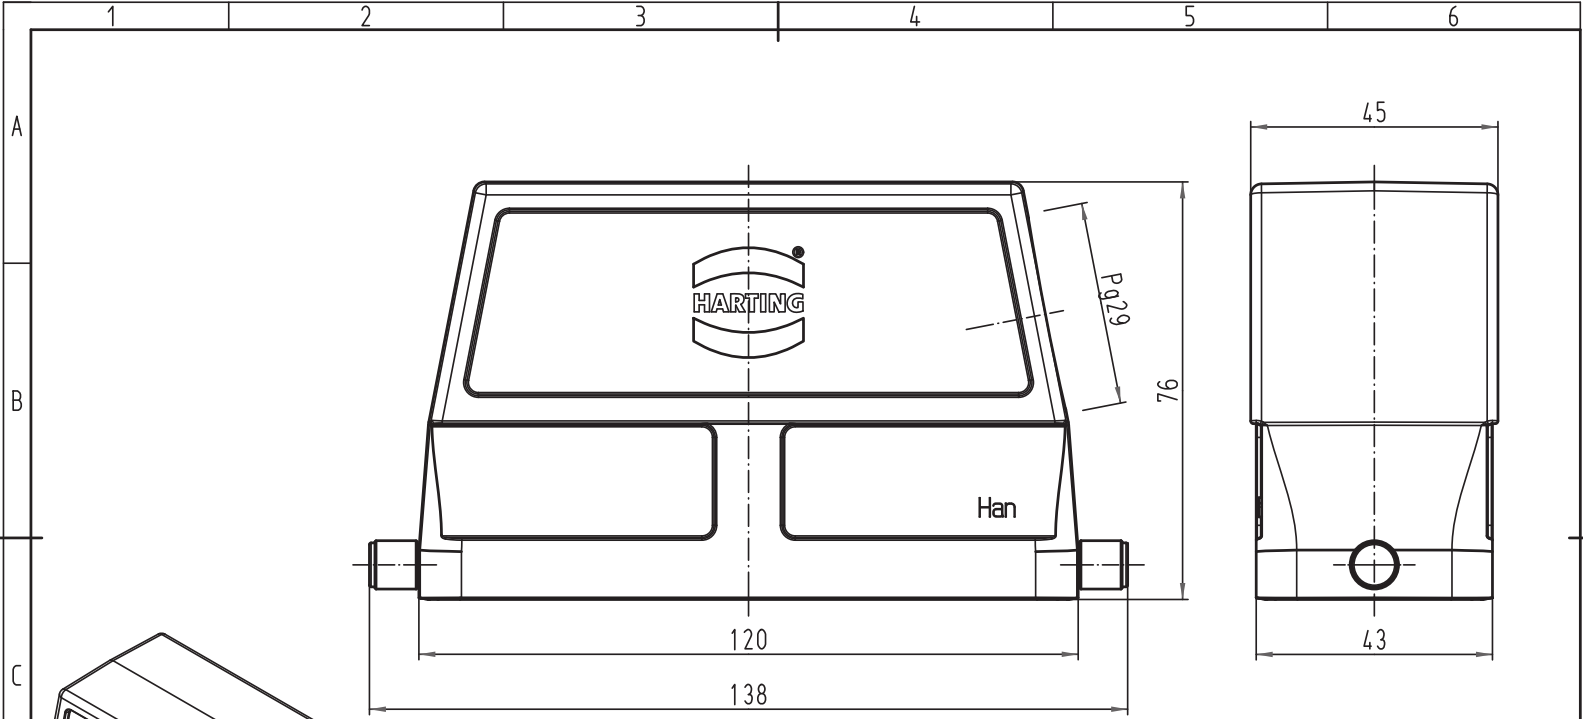

Alle Rechte vorbehalten/ All rights reserved

All Dimensions in mm Original Size DIN A 4			Techn. Character.			Nicht tolerierte Masse/ Free size tolerances			
				Dat.	Name	Massestab/Scale			
				Detail.	07.11.00	Gö	1:1		
				Insp.		KR			
				Stand.					
412865	20.04.07	Bor	HARTING Electric GmbH & Co. KG			TB 09 30 024 0543			
28554			D-32339 Espelkamp						Blatt/ page Sub.
Mod.	Dat.	Name							