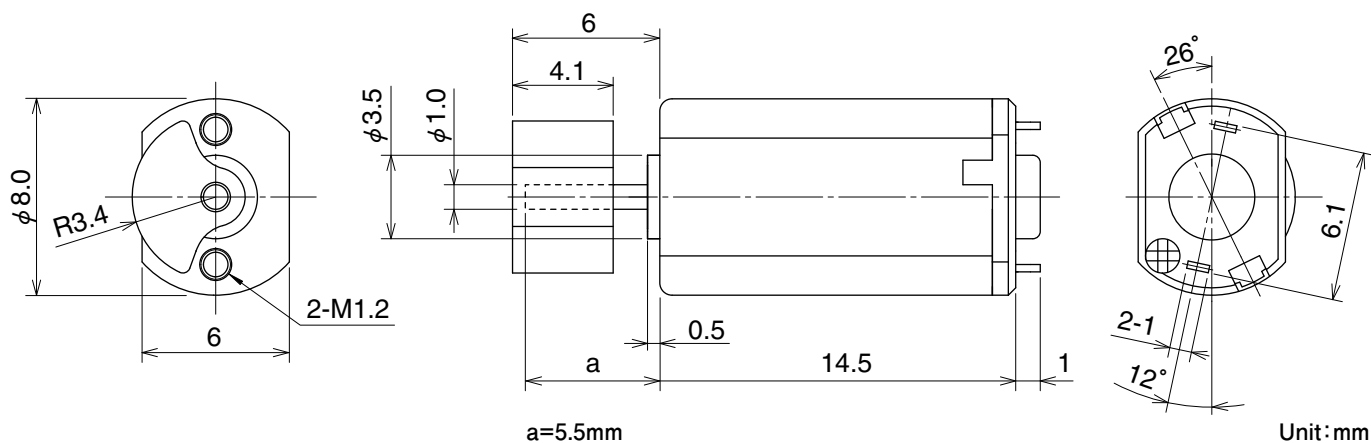

PNN7RB55PW

■ モータ外觀寸法 External Dimensions

Weight:3.3g

■ 参考特性 Reference Characteristics

型式 Model	電圧 Voltage		定格負荷 Rated Load	定格負荷 Rated Load	
	駆動電圧 Operating	定格電圧 Rated		回転数 Speed	電流 Current
	(V)	(V)		(min ⁻¹)	(mA)
PNN7RB55PW	2.4 to 3.6	3.0	weight	7500	70