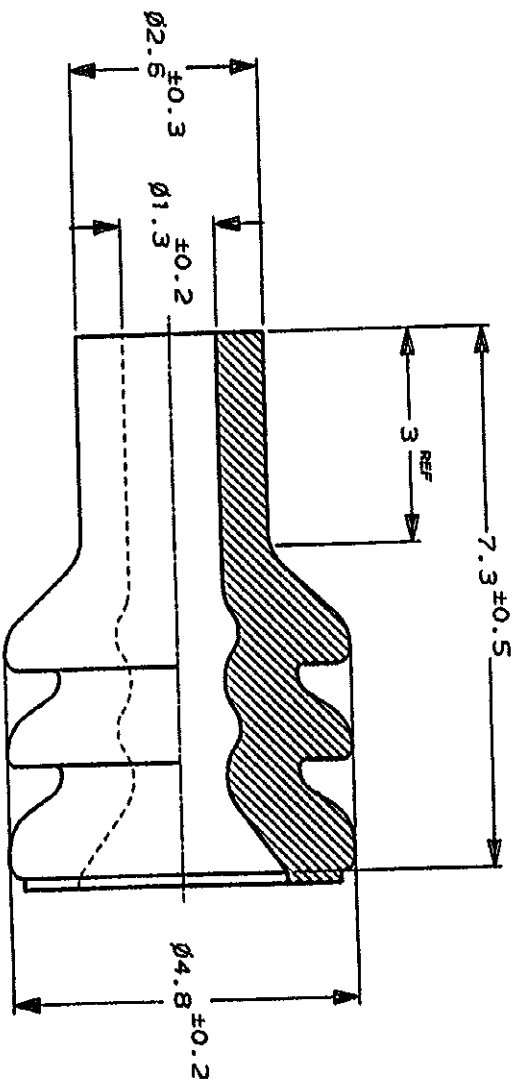

NUMBER  
178210

三角法 (3rd ANGLE PROJECTION)

METRIC

単位: 概 DIMENSIONS IN MM. DO NOT SCALE PRINT

SIR	ベニガキ	BROWN	1-178210-3
NBR	黒	BLACK	178210-1
材料 MATERIAL	色 COLOR	型番 P/N	

**AMP**  
日本エー・ピー・エー株式会社  
Tokyo, Japan

Copyright © 1990 AMP Limited, U.S.A. ALL RIGHTS RESERVED.  
Copyright © 1990 AMP Limited, U.S.A. ALL RIGHTS RESERVED.  
新ラバープラグ (INSULATION DIA.)  
1.4-2.1mmφ

DR. 変更 (REVISION RECORD)	DR. 変更 (REVISION RECORD)	DR. 変更 (REVISION RECORD)	DR. 変更 (REVISION RECORD)	DR. 変更 (REVISION RECORD)	DR. 変更 (REVISION RECORD)
0	1	2	3	4	5
作成	J-12840	KO	SI	1/24 '91	1/24 '91
DATE	1/24 '91	DATE	1/24 '91	DATE	1/24 '91
DE. 1/24 '91	DE. 1/24 '91	DE. 1/24 '91	DE. 1/24 '91	DE. 1/24 '91	DE. 1/24 '91
CHK. 1/24 '91	CHK. 1/24 '91	CHK. 1/24 '91	CHK. 1/24 '91	CHK. 1/24 '91	CHK. 1/24 '91