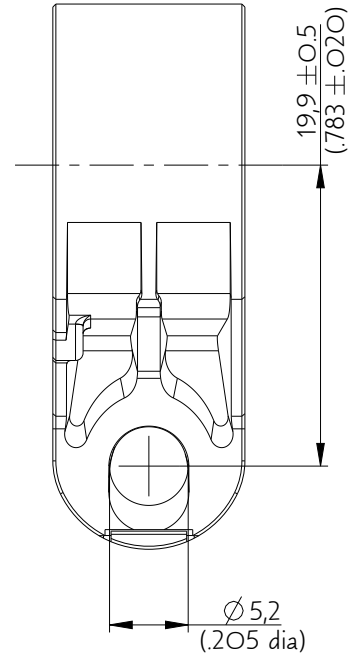

CC5516B18L

Amphenol Air LB

2, rue Clément Ader - ZAC de WE - 08110 CARRIGNAN - Tel.: (33) 03.24.22.78.49 - E-mail: support-technique@amphenol-airlb.fr

Ce document est la propriété d'Amphenol Air LB et ne peut être reproduit ou communiqué sans son autorisation / This datasheet is the property of Amphenol Air LB and cannot be reproduced or communicated without authorization