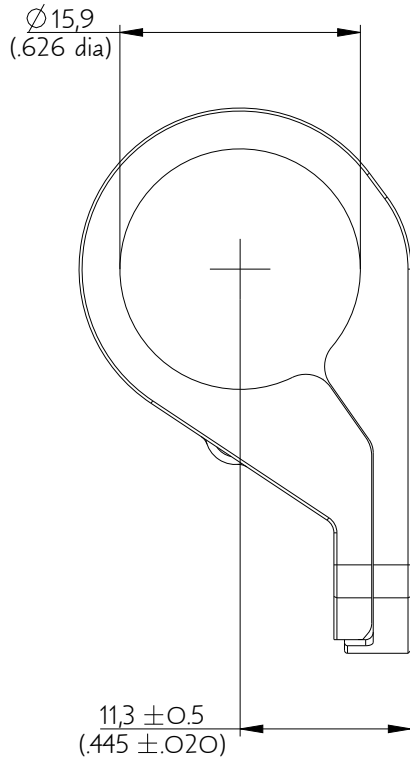

CC5516B18L

Amphenol Air LB

2, rue Clément Ader - ZAC de WE - 08110 CARRIGNAN - Tel.: (33) 03.24.22.78.49 - E-mail: support-technique@amphenol-airlb.fr

Ce document est la propriété d'Amphenol Air LB et ne peut être reproduit ou communiqué sans son autorisation / This datasheet is the property of Amphenol Air LB and cannot be reproduced or communicated without authorization