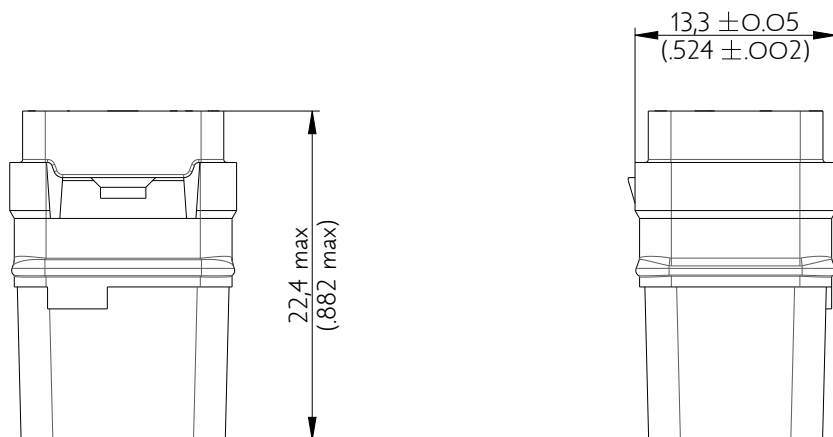

SIME1220SD

Amphenol Air LB

2, rue Clément Ader - ZAC de WE - 08110 CARNIGNAN - Tel.: (33) 03.24.22.78.49 - E-mail: support-technique@amphenol-airlb.fr

Ce document est la propriété d'Amphenol Air LB et ne peut être reproduit ou communiqué sans son autorisation / This datasheet is the property of Amphenol Air LB and cannot be reproduced or communicated without authorization