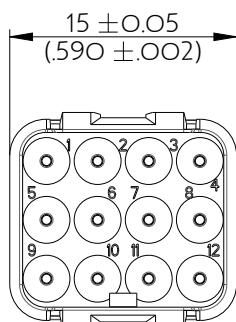

SIME1220SD

Amphenol Air LB

2, rue Clément Ader - ZAC de WE - 08110 CARNIGNAN - Tel.: (33) 03.24.22.78.49 - E-mail: support-technique@amphenol-airlb.fr

Ce document est la propriété d'Amphenol Air LB et ne peut être reproduit ou communiqué sans son autorisation / This datasheet is the property of Amphenol Air LB and cannot be reproduced or communicated without authorization