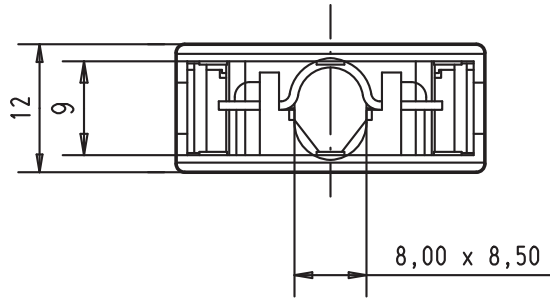

Alle Rechte vorbehalten/ All rights reserved

5

4

3

2

1

				Det.	Name	 har.mik® Metal hook 20 poles large cable entry	Maßstab/ Scale	
			Detail.	21 JUN 01	S G		All Dim. in mm Orig. Size DIN A 4	1,5:1
			Insp.					
			Stand.					
EC02005	24/06/10	SC	HARTING EURL F-95972 Paris			 TB 60 03 020 0255	Blatt/ Page	
29686	21 JUN 01	S G	Mod.	Det.	Name		Sub.	1 / 1