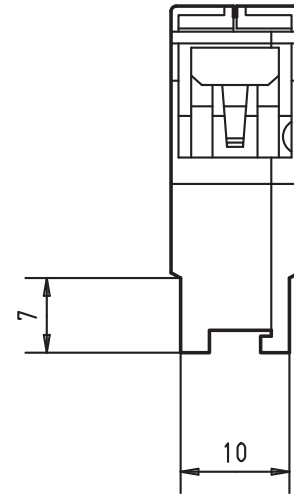

Alle Rechte vorbehalten/ All rights reserved

5

4

3

2

1

				Det.	Name	 har.mik® Metal hook 20 poles large cable entry	Maßstab/ Scale	
			Detail.	21 JUN 01	S G		All Dim. in mm Orig. Size DIN A 4	1,5:1
			Insp.					
			Stand.					
EC02005	24/06/10	SC	HARTING EURL F-95972 Paris			 TB 60 03 020 0255	Blatt/ Page	
29686	21 JUN 01	S G	Mod.	Det.	Name		Sub.	1 / 1