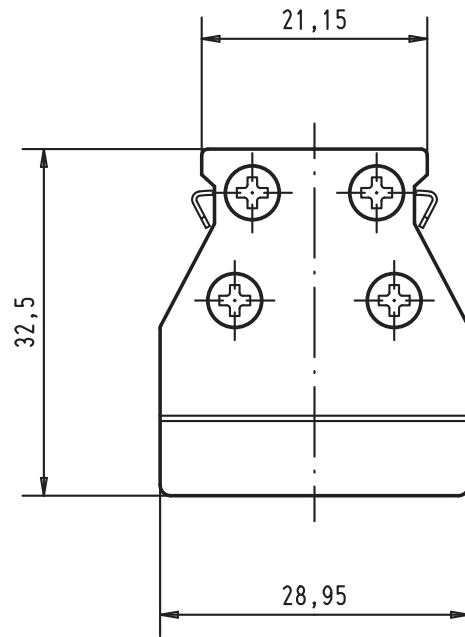

Alle Rechte vorbehalten/ All rights reserved

5

4

3

2

1

				Det.	Name	 har.mik® Metal hook 20 poles large cable entry	Maßstab/ Scale	
			Detail.	21 JUN 01	S G		All Dim. in mm Orig. Size DIN A 4	1,5:1
			Insp.					
			Stand.					
EC02005	24/06/10	SC	HARTING EURL F-95972 Paris			 TB 60 03 020 0255	Blatt/ Page	
29686	21 JUN 01	S G	Mod.	Det.	Name		Sub.	1 / 1