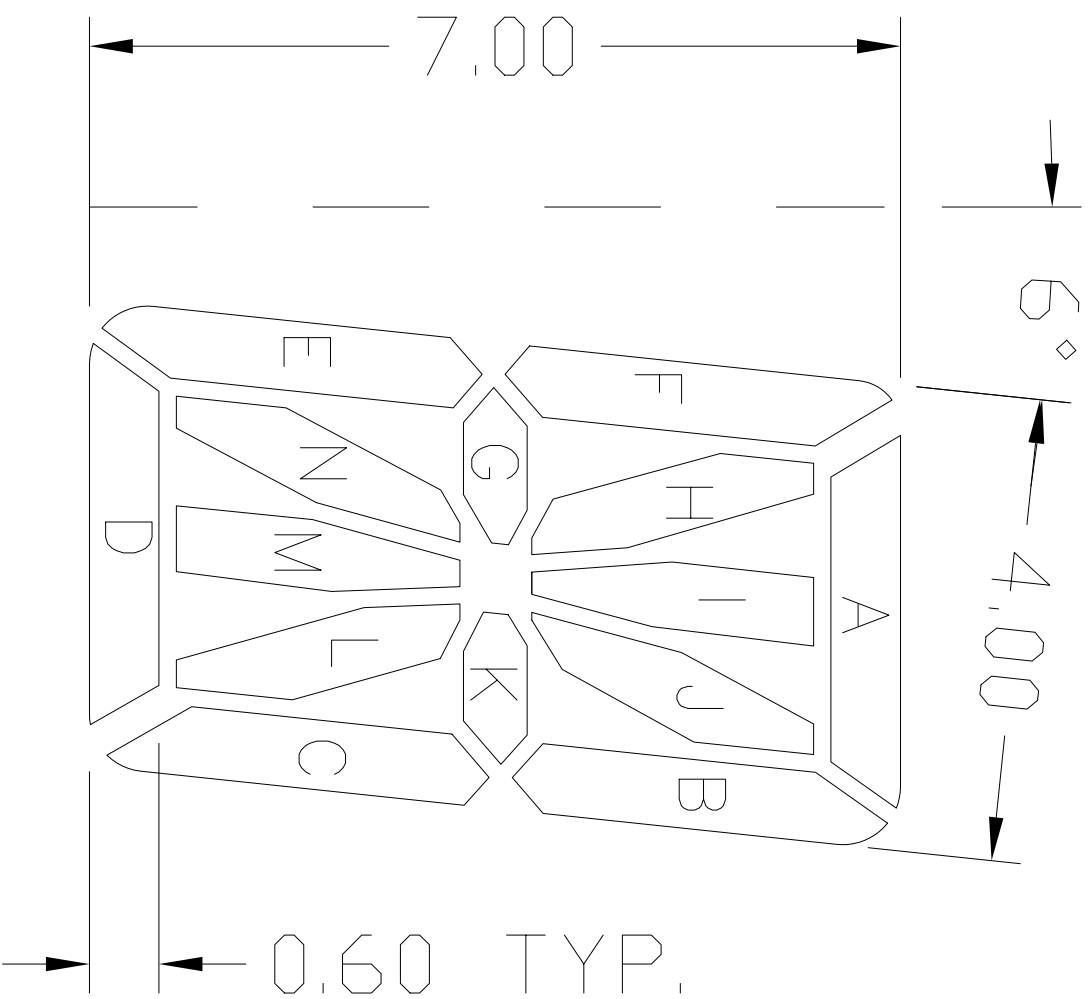

DWG.NO. : VIM-878-DP (REV.0)

DWG. NO.: VIM-878-DP (REV.0)

DIGIT 1-8

DWG.NO. : VIM-878-DP (REV.0)
SEGMENT TRACKING

PIN36

C3 C2

PIN19

PIN1

C0 C1

PIN18

DWG.NO.: VIM-878-DP (REV.0)

- FRONT POLARIZER
- FRONT GLASS
- BACK GLASS
- BACK POLARIZER

DWG.NO. : VIM-878-DP (REV.0)

PIN	COM0	COM1	COM2	COM3
1	1D	1E	1F	CA1
2	1L	1K	1J	1I
3	2D	2E	2F	CA2
4	2L	2K	2J	2I
5	3D	3E	3F	CA3
6	3L	3K	3J	3I
7	4D	4E	4F	CA4
8	4L	4K	4J	4I
9	5D	5E	5F	CA5
10	5L	5K	5J	5I
11	6D	6E	6F	CA6
12	6L	6K	6J	6I
13	7D	7E	7F	CA7
14	7L	7K	7J	7I
15	8D	8E	8F	CA8
16	8L	8K	8J	8I
17	COM0	----	----	----
18	----	COM1	----	----
19	----	----	COM2	----
20	----	----	----	COM3
21	DP8	8C	8B	8A
22	8M	8N	8G	8H
23	DP7	7C	7B	7A
24	7M	7N	7G	7H
25	DP6	6C	6B	6A
26	6M	6N	6G	6H
27	DP5	5C	5B	5A
28	5M	5N	5G	5H
29	DP4	4C	4B	4A
30	4M	4N	4G	4H
31	DP3	3C	3B	3A
32	3M	3N	3G	3H
33	DP2	2C	2B	2A
34	2M	2N	2G	2H
35	DP1	1C	1B	1A
36	1M	1N	1G	1H