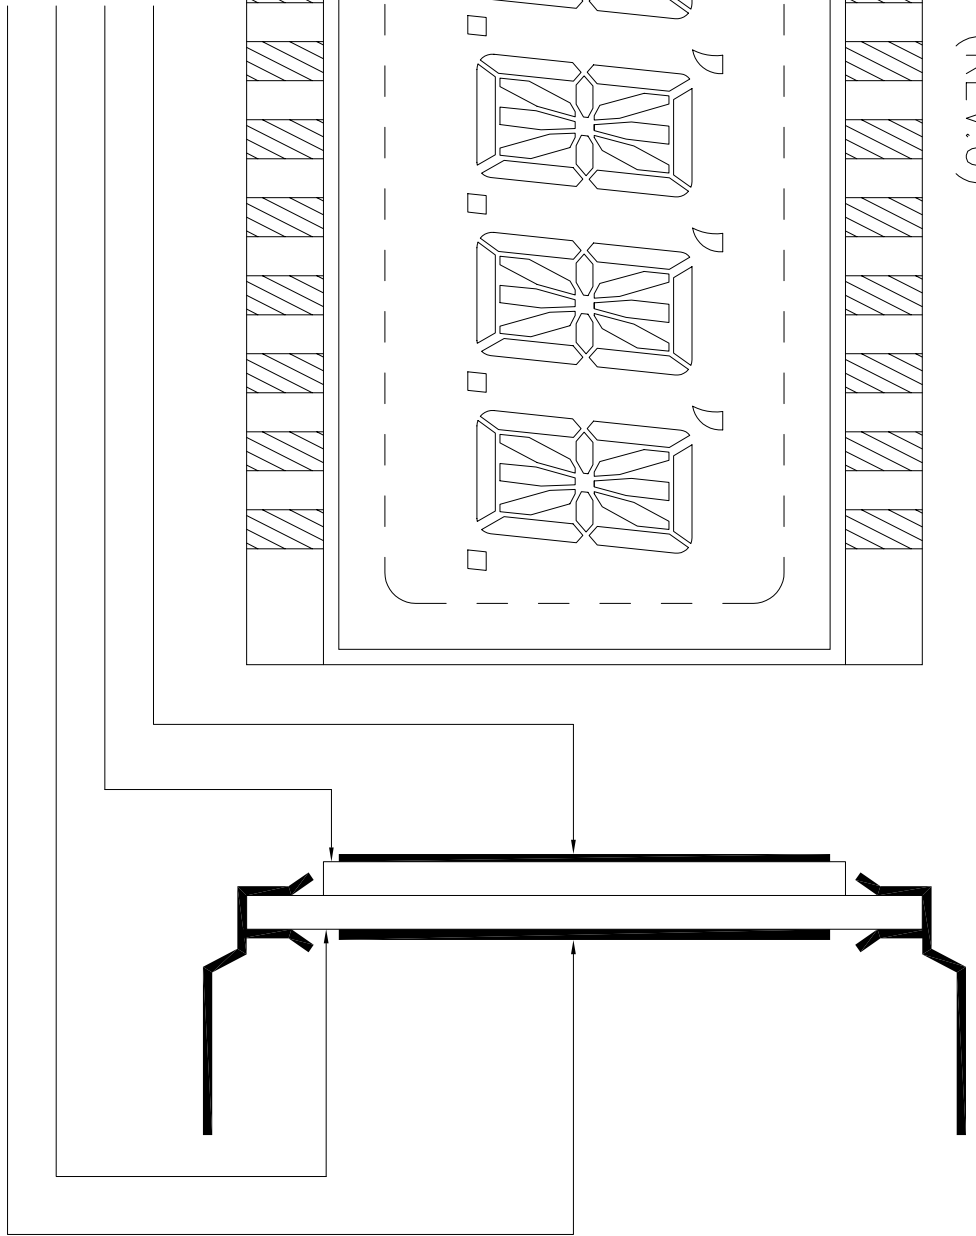

DWG.NO. : VIM-878-DP (REV.0)

DWG. NO.: VIM-878-DP (REV.0)

DIGIT 1-8

DWG.NO. : VIM-878-DP (REV.0)
SEGMENT TRACKING

PIN36

C3 C2

PIN19

PIN1

C0 C1

PIN18

DWG.NO.: VIM-878-DP (REV.0)

- FRONT POLARIZER
- FRONT GLASS
- BACK GLASS
- BACK POLARIZER

DWG.NO. : VIM-878-DP (REV.0)

PIN	COM0	COM1	COM2	COM3
1	1D	1E	1F	CA1
2	1L	1K	1J	1I
3	2D	2E	2F	CA2
4	2L	2K	2J	2I
5	3D	3E	3F	CA3
6	3L	3K	3J	3I
7	4D	4E	4F	CA4
8	4L	4K	4J	4I
9	5D	5E	5F	CA5
10	5L	5K	5J	5I
11	6D	6E	6F	CA6
12	6L	6K	6J	6I
13	7D	7E	7F	CA7
14	7L	7K	7J	7I
15	8D	8E	8F	CA8
16	8L	8K	8J	8I
17	COM0	----	----	----
18	----	COM1	----	----
19	----	----	COM2	----
20	----	----	----	COM3
21	DP8	8C	8B	8A
22	8M	8N	8G	8H
23	DP7	7C	7B	7A
24	7M	7N	7G	7H
25	DP6	6C	6B	6A
26	6M	6N	6G	6H
27	DP5	5C	5B	5A
28	5M	5N	5G	5H
29	DP4	4C	4B	4A
30	4M	4N	4G	4H
31	DP3	3C	3B	3A
32	3M	3N	3G	3H
33	DP2	2C	2B	2A
34	2M	2N	2G	2H
35	DP1	1C	1B	1A
36	1M	1N	1G	1H