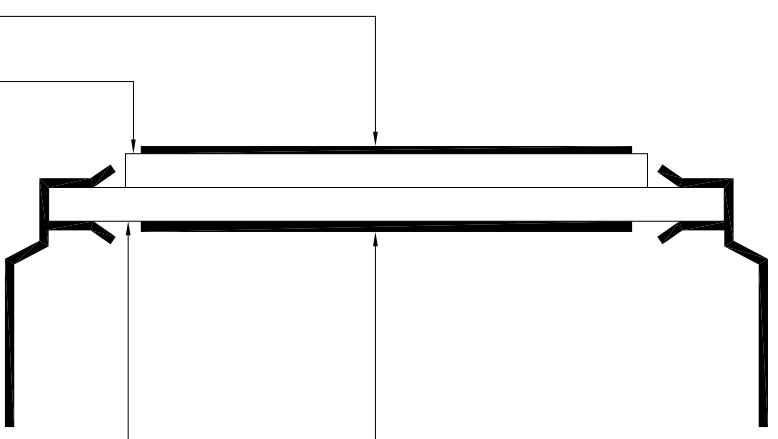

DWG.NO. : VIM-878-DP (REV.0)

DWG. NO.: VIM-878-DP (REV.0)

DIGIT 1-8

DWG.NO. : VIM-878-DP (REV.0)
SEGMENT TRACKING

PIN36

C3 C2

PIN19

PIN1

C0 C1

PIN18

DWG.NO.: VIM-878-DP (REV.0)

- FRONT POLARIZER
- FRONT GLASS
- BACK GLASS
- BACK POLARIZER

DWG.NO. : VIM-878-DP (REV.0)

PIN	COM0	COM1	COM2	COM3
1	1D	1E	1F	CA1
2	1L	1K	1J	1I
3	2D	2E	2F	CA2
4	2L	2K	2J	2I
5	3D	3E	3F	CA3
6	3L	3K	3J	3I
7	4D	4E	4F	CA4
8	4L	4K	4J	4I
9	5D	5E	5F	CA5
10	5L	5K	5J	5I
11	6D	6E	6F	CA6
12	6L	6K	6J	6I
13	7D	7E	7F	CA7
14	7L	7K	7J	7I
15	8D	8E	8F	CA8
16	8L	8K	8J	8I
17	COM0	----	----	----
18	----	COM1	----	----
19	----	----	COM2	----
20	----	----	----	COM3
21	DP8	8C	8B	8A
22	8M	8N	8G	8H
23	DP7	7C	7B	7A
24	7M	7N	7G	7H
25	DP6	6C	6B	6A
26	6M	6N	6G	6H
27	DP5	5C	5B	5A
28	5M	5N	5G	5H
29	DP4	4C	4B	4A
30	4M	4N	4G	4H
31	DP3	3C	3B	3A
32	3M	3N	3G	3H
33	DP2	2C	2B	2A
34	2M	2N	2G	2H
35	DP1	1C	1B	1A
36	1M	1N	1G	1H