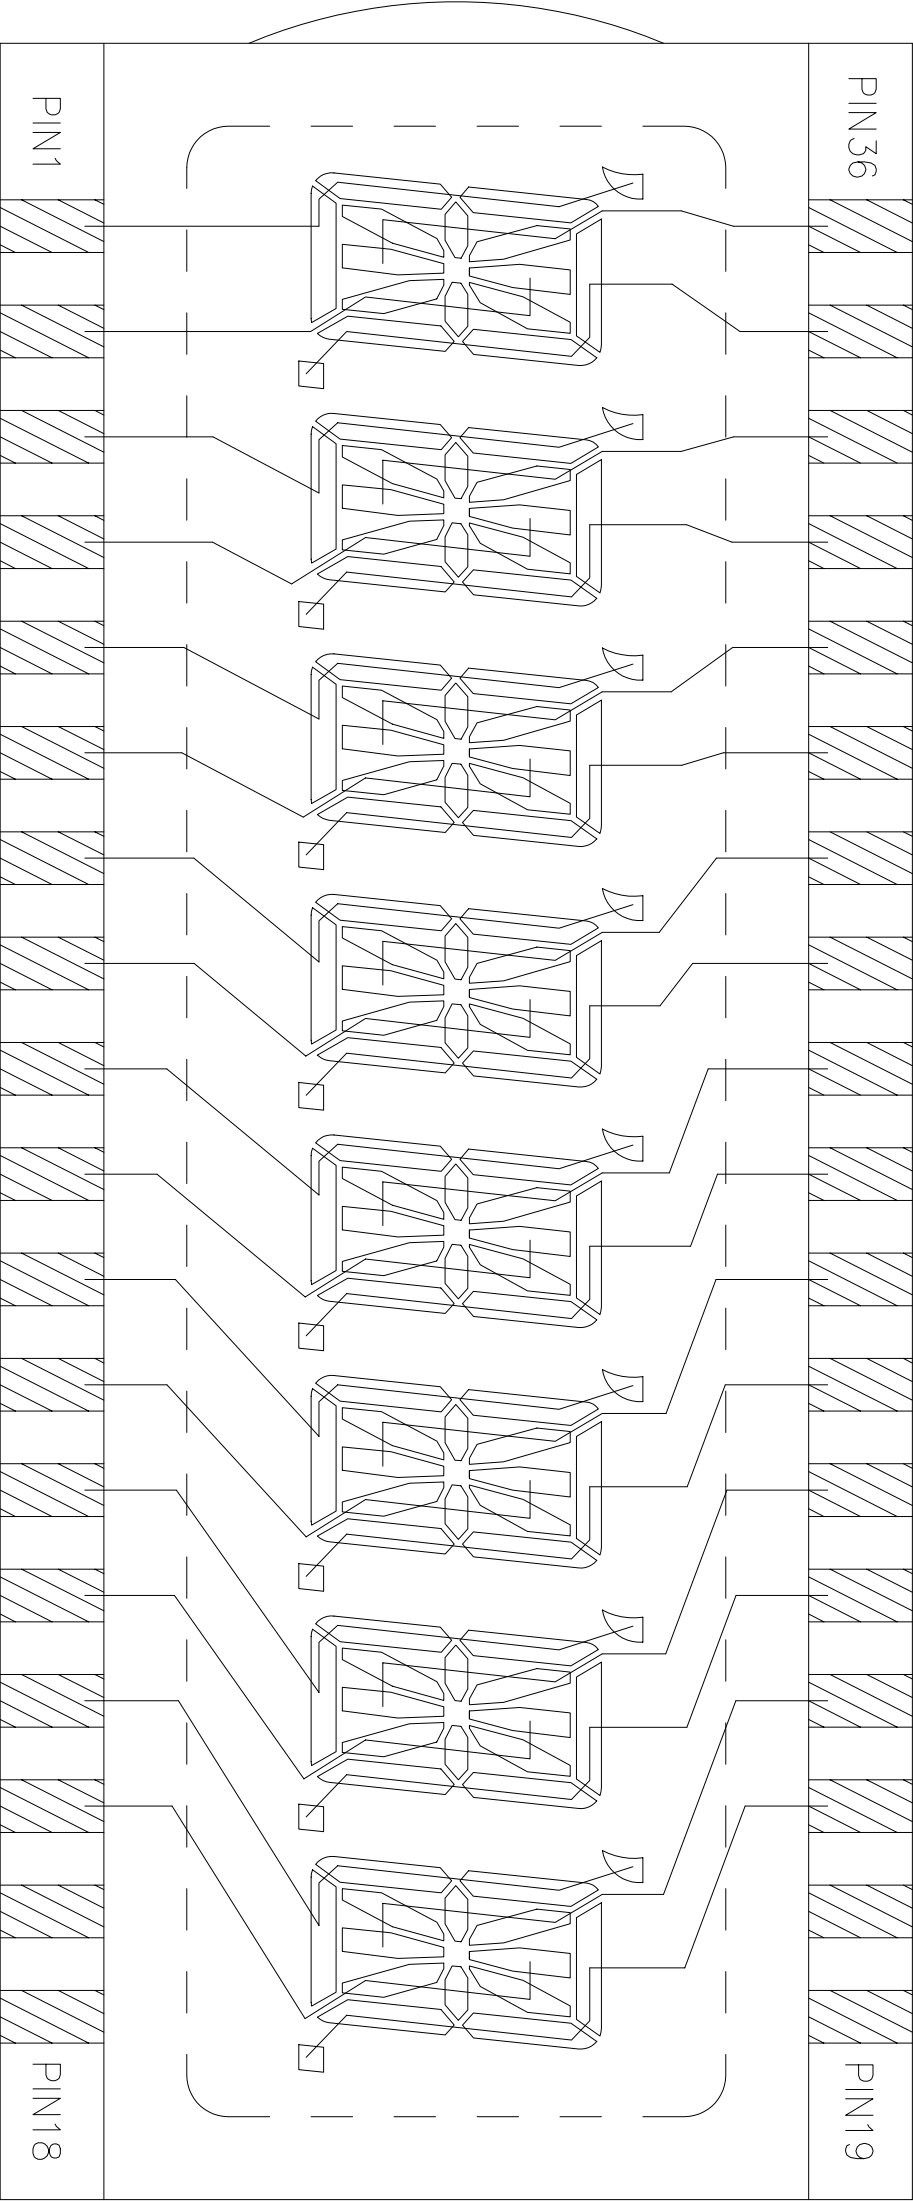

DWG.NO. : VIM-878-DP (REV.0)

DWG. NO.: VIM-878-DP (REV.0)

DIGIT 1-8

DWG.NO. : VIM-878-DP (REV.0)
SEGMENT TRACKING

PIN36

C3 C2

PIN19

PIN1

C0 C1

PIN18

DWG.NO.: VIM-878-DP (REV.0)

- FRONT POLARIZER
- FRONT GLASS
- BACK GLASS
- BACK POLARIZER

DWG.NO. : VIM-878-DP (REV.0)

PIN	COM0	COM1	COM2	COM3
1	1D	1E	1F	CA1
2	1L	1K	1J	1I
3	2D	2E	2F	CA2
4	2L	2K	2J	2I
5	3D	3E	3F	CA3
6	3L	3K	3J	3I
7	4D	4E	4F	CA4
8	4L	4K	4J	4I
9	5D	5E	5F	CA5
10	5L	5K	5J	5I
11	6D	6E	6F	CA6
12	6L	6K	6J	6I
13	7D	7E	7F	CA7
14	7L	7K	7J	7I
15	8D	8E	8F	CA8
16	8L	8K	8J	8I
17	COM0	----	----	----
18	----	COM1	----	----
19	----	----	COM2	----
20	----	----	----	COM3
21	DP8	8C	8B	8A
22	8M	8N	8G	8H
23	DP7	7C	7B	7A
24	7M	7N	7G	7H
25	DP6	6C	6B	6A
26	6M	6N	6G	6H
27	DP5	5C	5B	5A
28	5M	5N	5G	5H
29	DP4	4C	4B	4A
30	4M	4N	4G	4H
31	DP3	3C	3B	3A
32	3M	3N	3G	3H
33	DP2	2C	2B	2A
34	2M	2N	2G	2H
35	DP1	1C	1B	1A
36	1M	1N	1G	1H