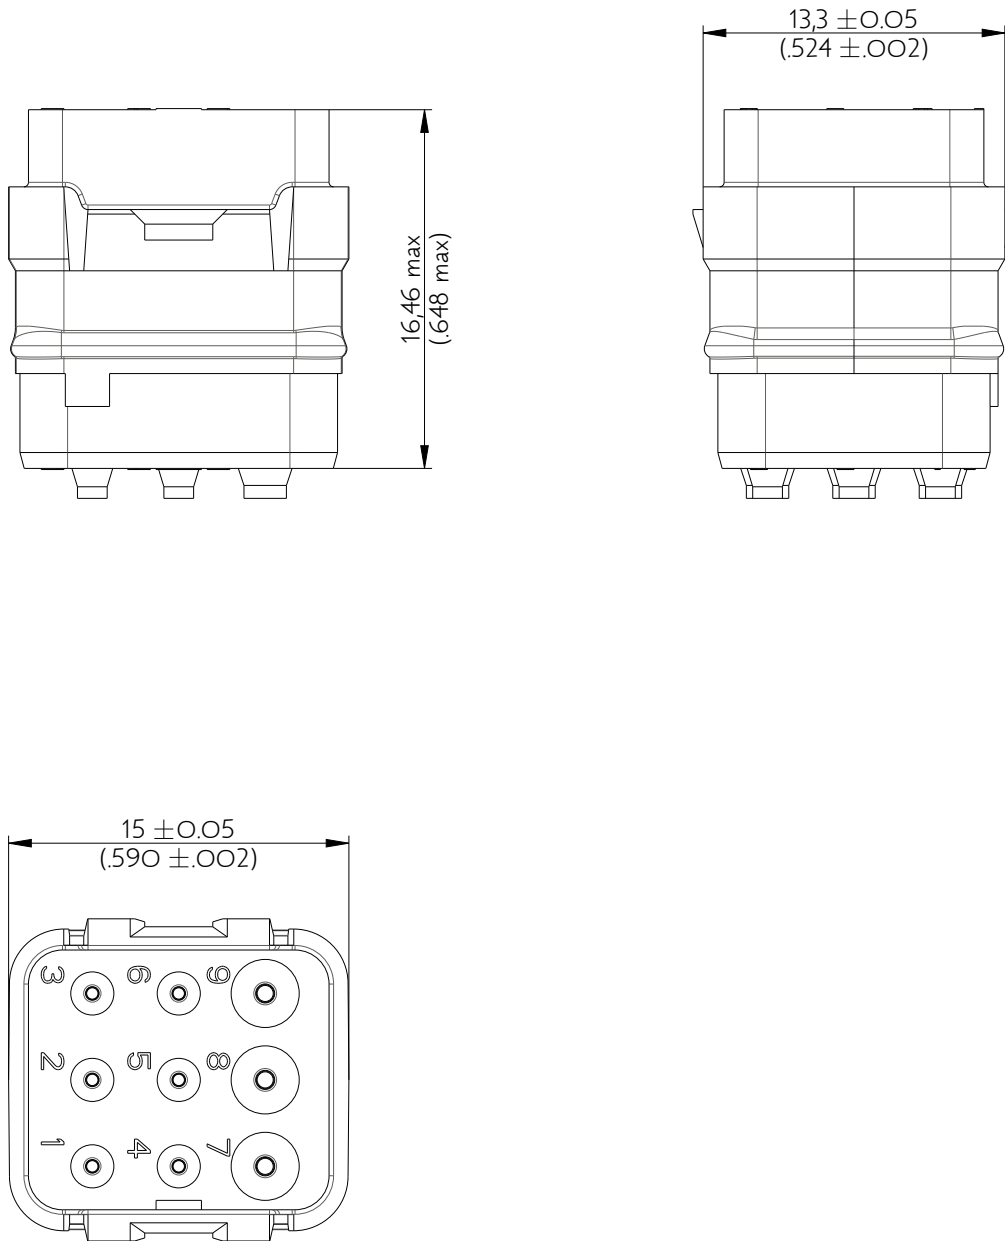

SIME0936PN

Amphenol Air LB

2, rue Clément Ader - ZAC de WE - 08110 CARRIGNAN - Tel.: (33) 03.24.22.78.49 - E-mail: support-technique@amphenol-airlb.fr

Ce document est la propriété d'Amphenol Air LB et ne peut être reproduit ou communiqué sans son autorisation / This datasheet is the property of Amphenol Air LB and cannot be reproduced or communicated without authorization