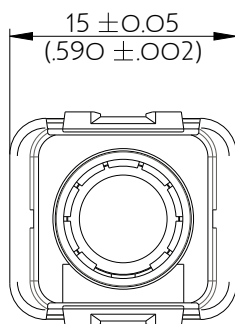

SIME0118SA

Amphenol Air LB

2, rue Clément Ader - ZAC de WE - 08110 CARNIGNAN - Tel.: (33) 03.24.22.78.49 - E-mail: support-technique@amphenol-airlb.fr

Ce document est la propriété d'Amphenol Air LB et ne peut être reproduit ou communiqué sans son autorisation / This datasheet is the property of Amphenol Air LB and cannot be reproduced or communicated without authorization