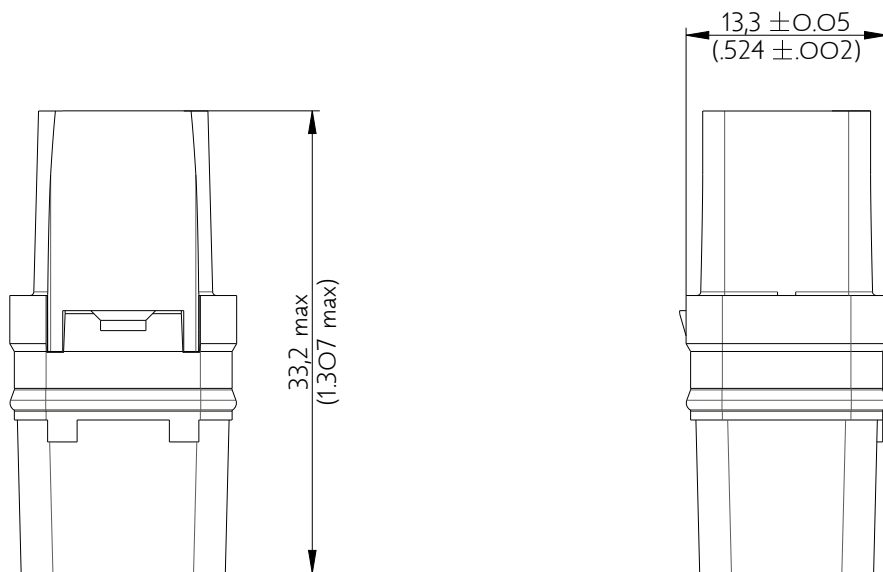

SIME0118SA

Amphenol Air LB

2, rue Clément Ader - ZAC de WE - 08110 CARNIGNAN - Tel.: (33) 03.24.22.78.49 - E-mail: support-technique@amphenol-airlb.fr

Ce document est la propriété d'Amphenol Air LB et ne peut être reproduit ou communiqué sans son autorisation / This datasheet is the property of Amphenol Air LB and cannot be reproduced or communicated without authorization