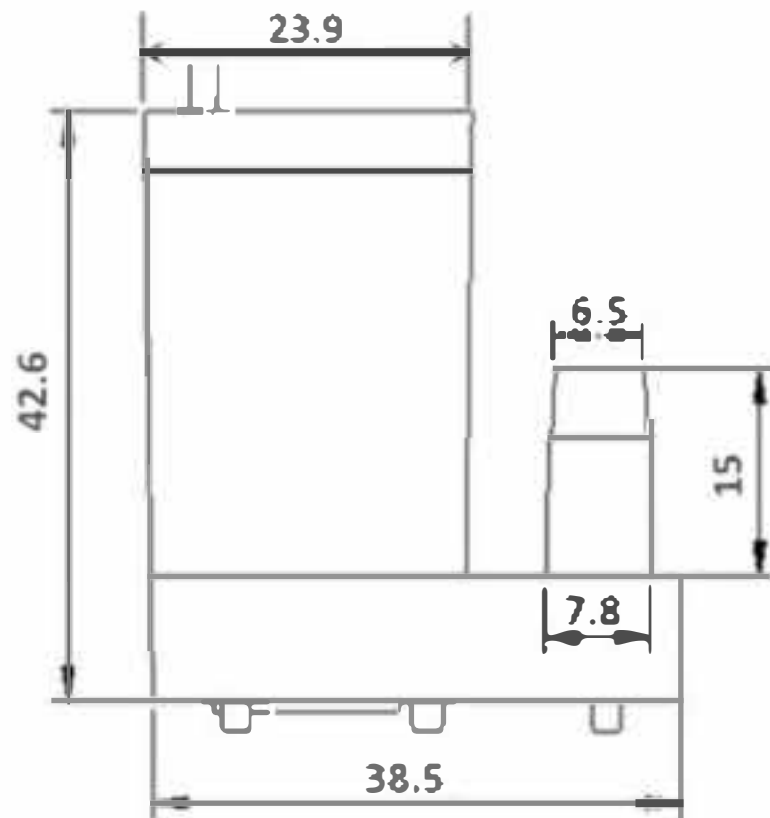

Product Drawings

Vertical Type
立式

Vertical Type Mini Submersible Pump