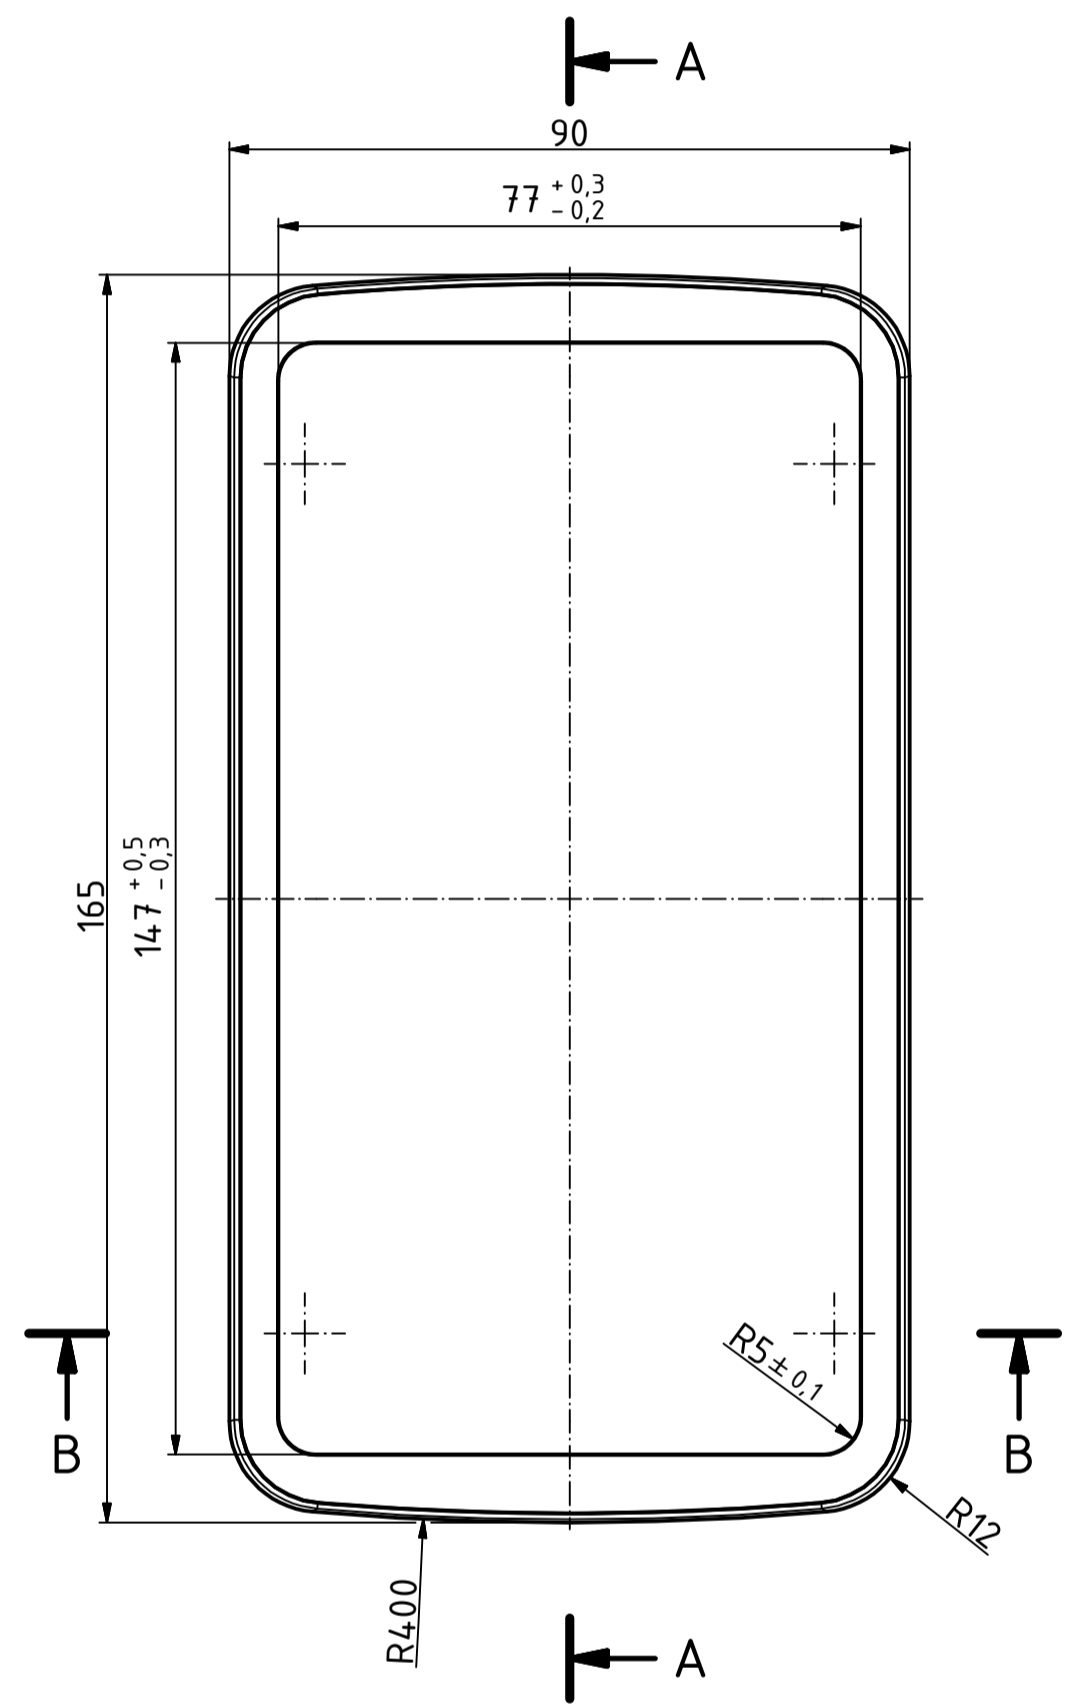

"Schutzvermerk nach DIN ISO 16816 beachten" - "Please pay attention to copyright note DIN ISO 16816"

nur Oberteil
only Lid

A-A

B-B

ø2/5,5tief/deep (6x)

nur Unterteil
only Base

ISO (1 : 2)

Maßstab/ Scale:	1:1 (1:2)	
Zeichnungs-Nr. / Drawing-No.:	1K 54.35.04.9.02	
Artikel / Article:	BoPad BOP 700 Katalogzeichnung	
A.Nr. / Art.No.:	4232	
Datum/ Date:	20.10.2017	
DISK:	2803978.idw	
Datum/Date:	28.07.2016 KH	