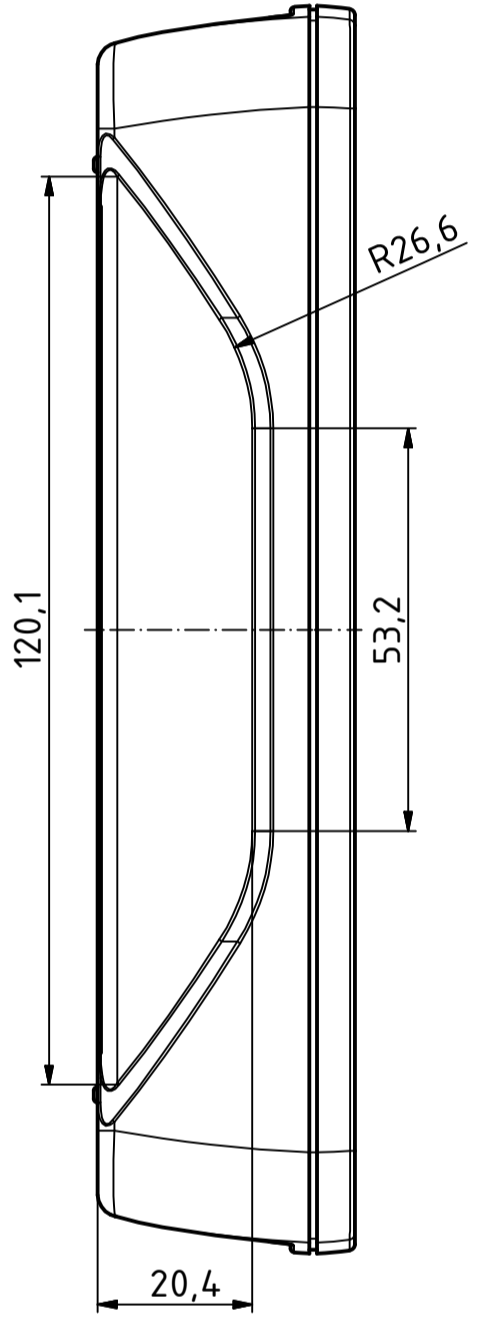

"Schutzvermerk nach DIN ISO 16816 beachten" - "Please pay attention to copyright note DIN ISO 16816"

nur Oberteil
only Lid

A-A

B-B

ø2/5,5tief/deep (6x)

nur Unterteil
only Base

ISO (1 : 2)

Maßstab/ Scale:	1:1 (1:2)	
Zeichnungs-Nr. / Drawing-No.:	1K 54.35.04.9.02	
Artikel / Article:	BoPad BOP 700 Katalogzeichnung	
A.Nr. / Art.No.:	4232	
Datum/ Date:	20.10.2017	
DISK:	2803978.idw	
Datum/Date:	28.07.2016 KH	