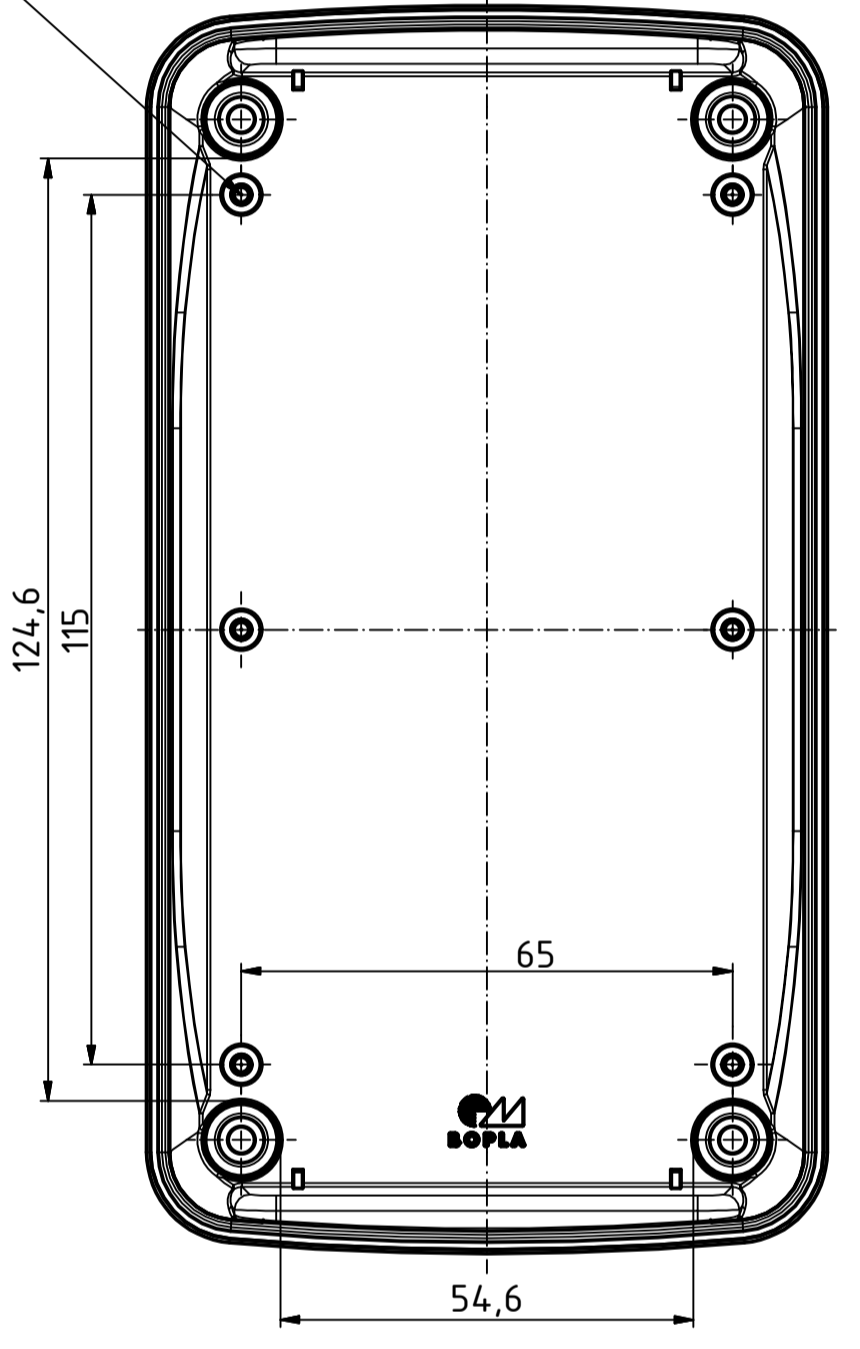

"Schutzvermerk nach DIN ISO 16816 beachten" - "Please pay attention to copyright note DIN ISO 16816"

nur Oberteil
only Lid

A-A

B-B

ø2/5,5tief/deep (6x)

nur Unterteil
only Base

ISO (1 : 2)

Maßstab/ Scale:	1:1 (1:2)	
Zeichnungs-Nr. / Drawing-No.:	1K 54.35.04.9.02	
Artikel / Article:	BoPad BOP 700 Katalogzeichnung	
A.Nr. / Art.No.:	4232	
Datum/ Date:	20.10.2017	
DISK:	2803978.idw	
Datum/Date:	28.07.2016 KH	