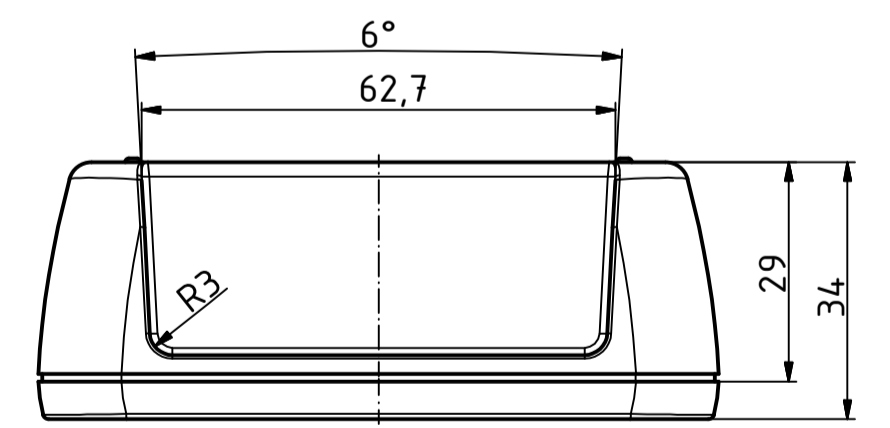

"Schutzvermerk nach DIN ISO 16816 beachten" - "Please pay attention to copyright note DIN ISO 16816"

nur Oberteil
only Lid

A-A

B-B

ø2/5,5tief/deep (6x)

nur Unterteil
only Base

ISO (1 : 2)

Maßstab/ Scale:	1:1 (1:2)	
Zeichnungs-Nr. / Drawing-No.:	1K 54.35.04.9.02	
Artikel / Article:	BoPad BOP 700 Katalogzeichnung	
A.Nr. / Art.No.:	4232	
Datum/ Date:	20.10.2017	
DISK:	2803978.idw	
Datum/Date:	28.07.2016 KH	