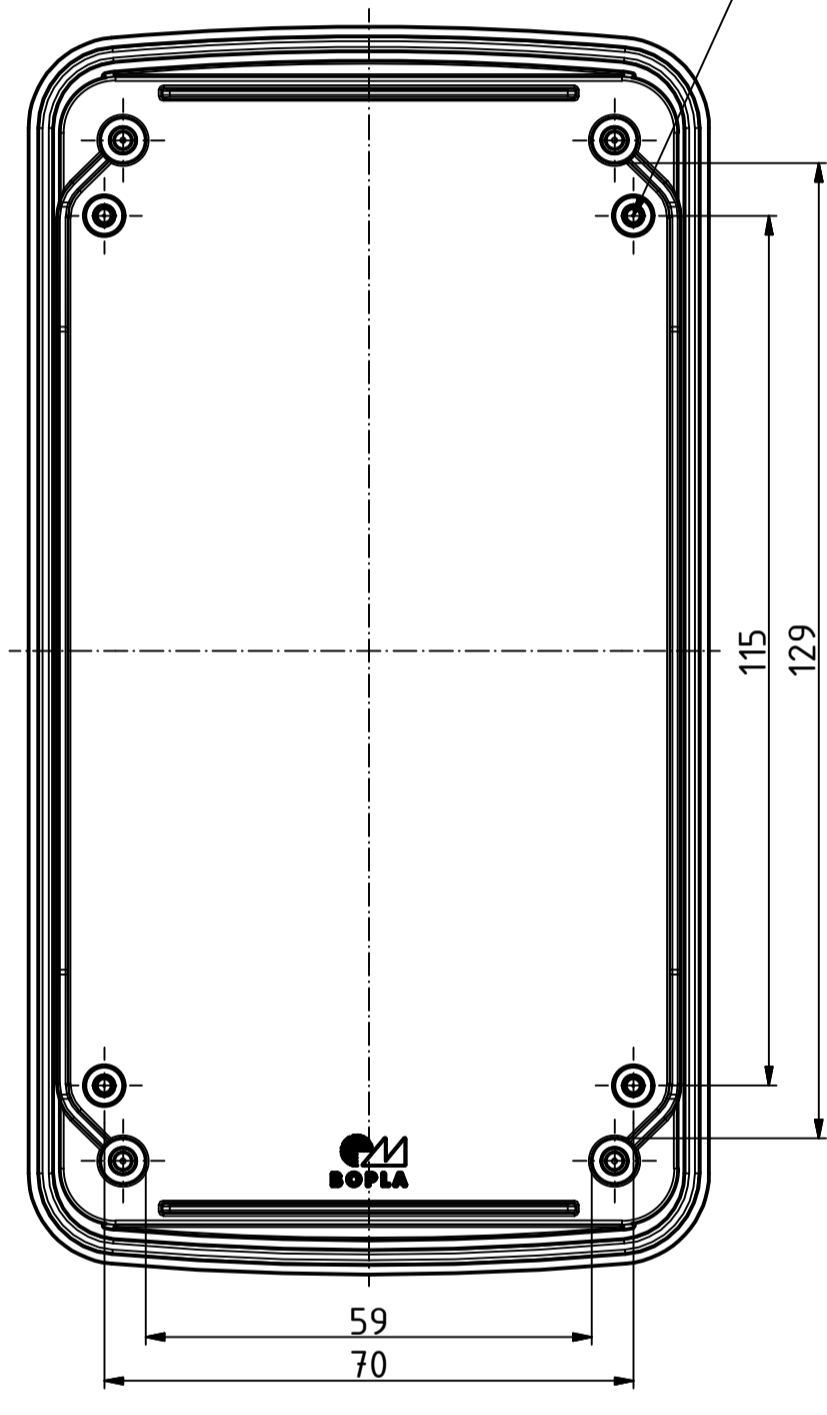

"Schutzvermerk nach DIN ISO 16816 beachten" - "Please pay attention to copyright note DIN ISO 16816"

nur Oberteil
only Lid

A-A

B-B

ø2/5,5tief/deep (6x)

nur Unterteil
only Base

ISO (1 : 2)

Maßstab/ Scale:	1:1 (1:2)	
Zeichnungs-Nr. / Drawing-No.:	1K 54.35.04.9.02	
Artikel / Article:	BoPad BOP 700 Katalogzeichnung	
A.Nr. / Art.No.:	4232	
Datum/ Date:	20.10.2017	
DISK:	2803978.idw	
Datum/Date:	28.07.2016 KH	