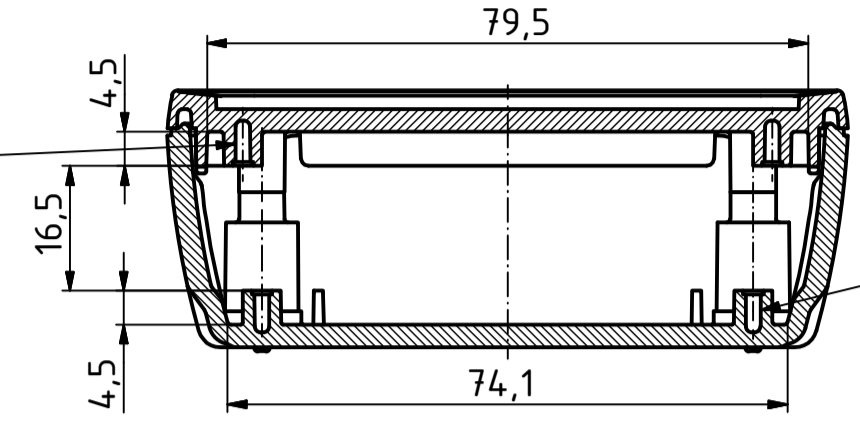

"Schutzvermerk nach DIN ISO 16816 beachten" - "Please pay attention to copyright note DIN ISO 16816"

nur Oberteil
only Lid

A-A

B-B

ø2/5,5tief/deep (6x)

nur Unterteil
only Base

ISO (1 : 2)

Maßstab/ Scale:	1:1 (1:2)	
Zeichnungs-Nr. / Drawing-No.:	1K 54.35.04.9.02	
Artikel / Article:	BoPad BOP 700 Katalogzeichnung	
A.Nr. / Art.No.:	4232	
Datum/ Date:	20.10.2017	
DISK:	2803978.idw	
Datum/Date:	28.07.2016 KH	