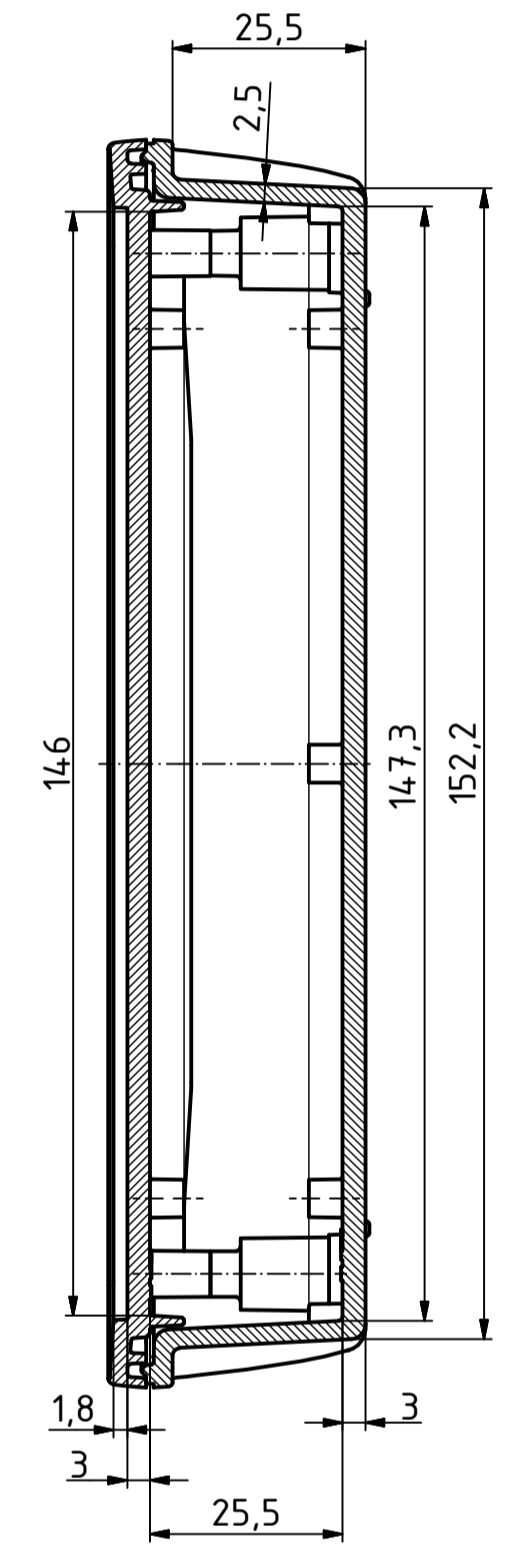

"Schutzvermerk nach DIN ISO 16816 beachten" - "Please pay attention to copyright note DIN ISO 16816"

nur Oberteil
only Lid

A-A

B-B

ø2/5,5tief/deep (6x)

nur Unterteil
only Base

ISO (1 : 2)

Maßstab/ Scale:	1:1 (1:2)	
Zeichnungs-Nr. / Drawing-No.:	1K 54.35.04.9.02	
Artikel / Article:	BoPad BOP 700 Katalogzeichnung	
A.Nr. / Art.No.:	4232	
Datum/ Date:	20.10.2017	
DISK:	2803978.idw	
Datum/Date:	28.07.2016 KH	