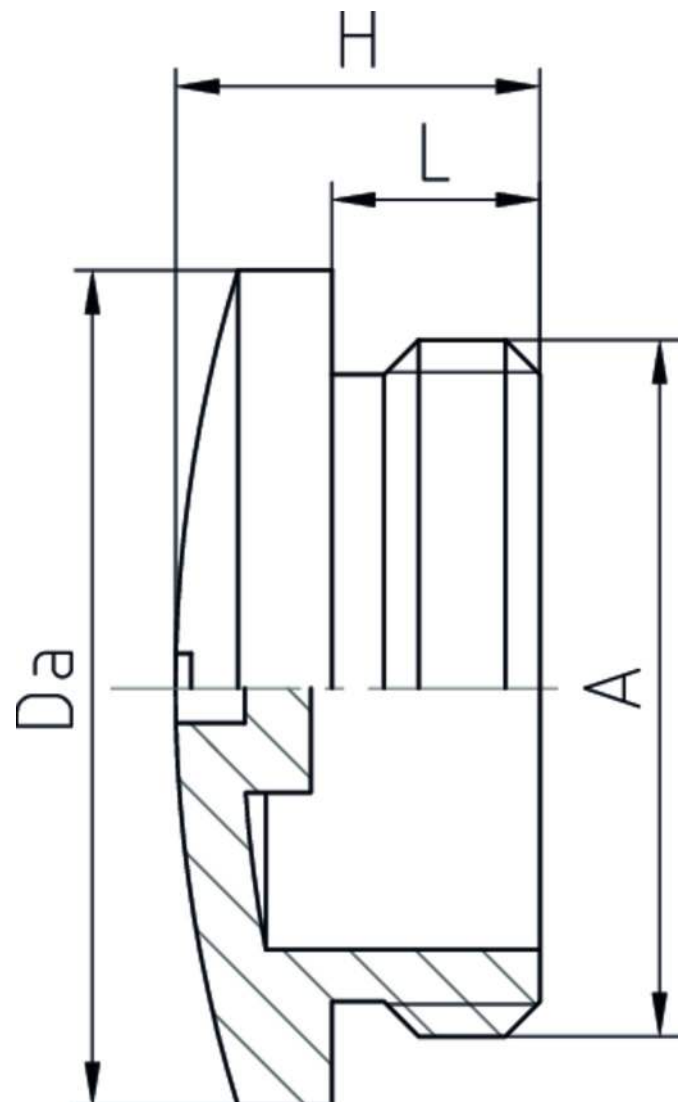

## Screw plug

10.xx15 PAzzzz

Screw plug	Polyamide PA6 GF30
Connecting thread	metric, as per EN 60423

### Properties

Temperature range	-40 °C +100 °C
Protection grade	IP54 IP66 / IP68 possible when using an additionally mounted sealing ring

### Features

 RAL 9005

A	L	H	Da	 VPE	Part No.
M12x1,5	6	10	15	100	10.1215PA/SW

A	L	H	Da	 VPE	Part No.
M16x1,5	6	10,5	20	100	10.1615PA/SW
M20x1,5	6	10,5	24	100	10.2015PA/SW
M25x1,5	8	13	30	100	10.2515PA/SW
M32x1,5	8	13,5	37	100	10.3215PA/SW
M40x1,5	8	14	46	50	10.4015PA/SW
M50x1,5	10	16,5	56	50	10.5015PA/SW
M63x1,5	12	17	70	50	10.6315PA/SW

## RAL 7035

A	L	H	Da	 VPE	Part No.
M12x1,5	6	10	15	100	10.1215PA7035
M16x1,5	6	10,5	20	100	10.1615PA7035
M20x1,5	6	10,5	24	100	10.2015PA7035
M25x1,5	8	13	30	100	10.2515PA7035
M32x1,5	8	13,5	37	100	10.3215PA7035
M40x1,5	8	14	46	50	10.4015PA7035
M50x1,5	10	16,5	56	50	10.5015PA7035
M63x1,5	12	17	70	50	10.6315PA7035