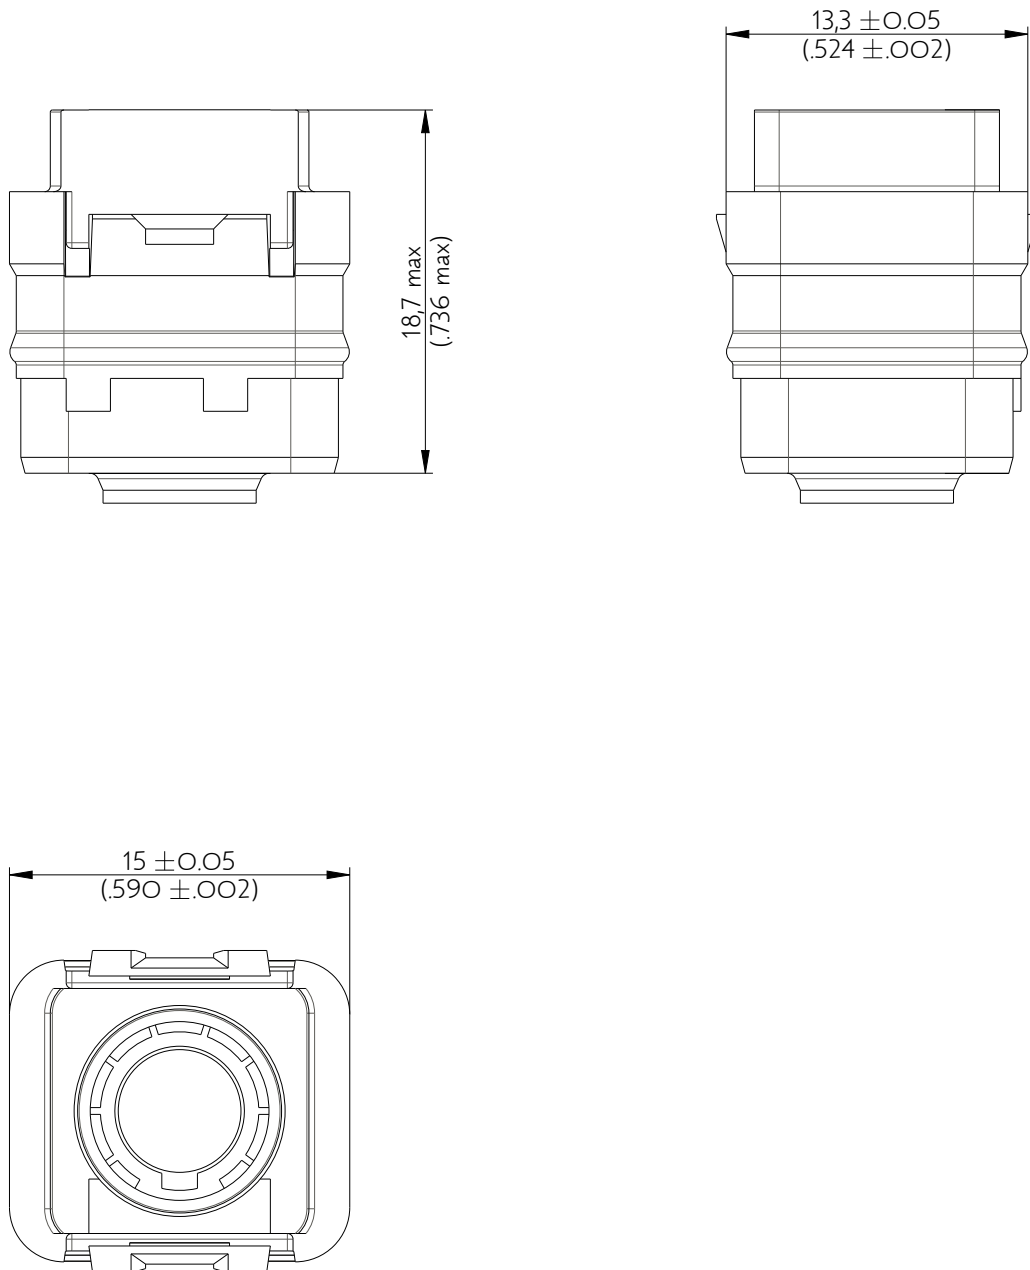

SIME0118PB

Amphenol Air LB

2, rue Clément Ader - ZAC de WE - 08110 CARNIGNAN - Tel.: (33) 03.24.22.78.49 - E-mail: support-technique@amphenol-airlb.fr

Ce document est la propriété d'Amphenol Air LB et ne peut être reproduit ou communiqué sans son autorisation / This datasheet is the property of Amphenol Air LB and cannot be reproduced or communicated without authorization