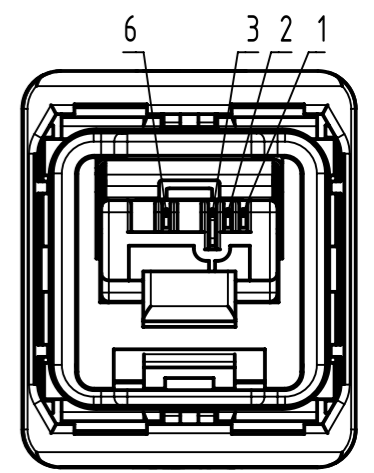

Connector Location A

Connector Location B

- Protection level: IP65/67
- Temperature range: -40°C ... +70°C

22	094 75555022	RJ45 Ethernet Standard Cable, 4xAWG 22/1, PVC, Cat. 5+, green	100
21	094 75555021		90
20	094 75555020		80
19	094 75555019		70
18	094 75555018		60
17	094 75555017		50
16	094 75555016		40
15	094 75555015		30
14	094 75555014		20
13	094 75555013		15
12	094 75555012		10
11	094 75555011		9
10	094 75555010		8
9	094 75555009		7
8	094 75555008		6
7	094 75555007		5
6	094 75555006		4
5	094 75555005		3
4	094 75555004		2
3	094 75555003		1.5
2	094 75555002		1
1	094 75555001		0.5
<b>Cont. no.</b>	<b>Part no.</b>	<b>Type of cable</b>	<b>Dim. a[m]</b>

X  
male

Y  
male

Loading Plan

	All rights reserved	Created by STOCHECIC Stocheici	Inspected by COSTEA Costea	Standardisation MUNTEANV Muntean	Date 2019-09-04	State Final Release
	Department HCS - RO	Title RJ Industrial Cable Assembly		Doc-Key / ECM-Nr. 100155398/UGD/004/D 500000157673		
HARTING Customised Solutions D-32339 Espelkamp	Type TB	Number 094 75555XXX		Rev. D	Page 1/2	