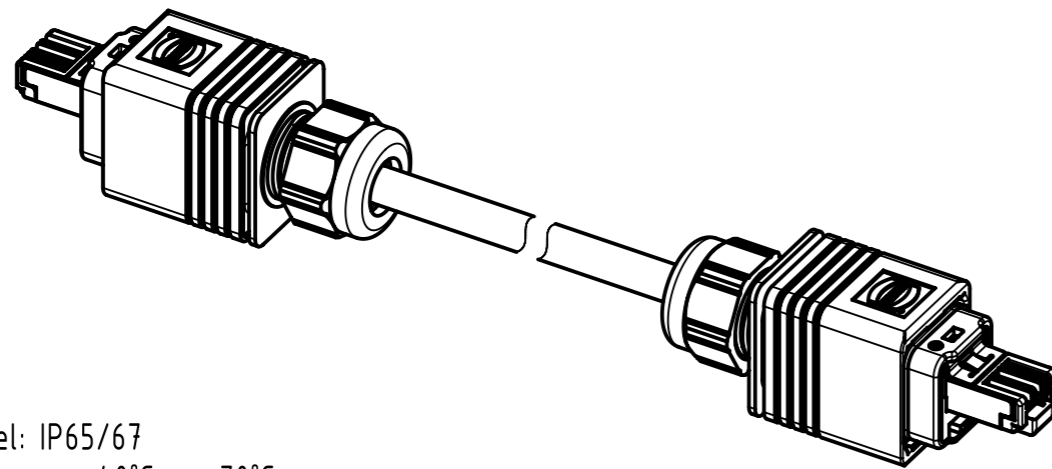

Connector Location A

Connector Location B

- Protection level: IP65/67
- Temperature range: -40°C ... +70°C

22	094 75555022	RJ45 Ethernet Standard Cable, 4xAWG 22/1, PVC, Cat. 5+, green	100
21	094 75555021		90
20	094 75555020		80
19	094 75555019		70
18	094 75555018		60
17	094 75555017		50
16	094 75555016		40
15	094 75555015		30
14	094 75555014		20
13	094 75555013		15
12	094 75555012		10
11	094 75555011		9
10	094 75555010		8
9	094 75555009		7
8	094 75555008		6
7	094 75555007		5
6	094 75555006		4
5	094 75555005		3
4	094 75555004		2
3	094 75555003		1.5
2	094 75555002		1
1	094 75555001		0.5
<b>Cont. no.</b>	<b>Part no.</b>	<b>Type of cable</b>	<b>Dim. a[m]</b>

X  
male

Y  
male

Loading Plan

	All rights reserved	Created by STOCHECIC Stocheici	Inspected by COSTEA Costea	Standardisation MUNTEANV Muntean	Date 2019-09-04	State Final Release
	Department HCS - RO	Title RJ Industrial Cable Assembly		Doc-Key / ECM-Nr. 100155398/UGD/004/D 500000157673		
HARTING Customised Solutions D-32339 Espelkamp	Type TB	Number 094 75555XXX		Rev. D	Page 1/2	