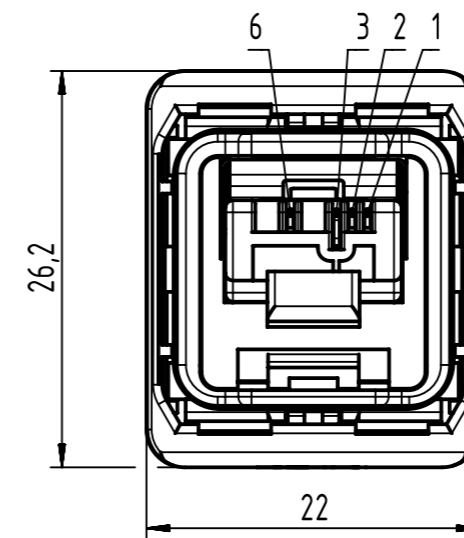

Connector Location A

Connector Location B

- Protection level: IP65/67
- Temperature range: -40°C ... +70°C

22	094 75555022	RJ45 Ethernet Standard Cable, 4xAWG 22/1, PVC, Cat. 5+, green	100
21	094 75555021		90
20	094 75555020		80
19	094 75555019		70
18	094 75555018		60
17	094 75555017		50
16	094 75555016		40
15	094 75555015		30
14	094 75555014		20
13	094 75555013		15
12	094 75555012		10
11	094 75555011		9
10	094 75555010		8
9	094 75555009		7
8	094 75555008		6
7	094 75555007		5
6	094 75555006		4
5	094 75555005		3
4	094 75555004		2
3	094 75555003		1.5
2	094 75555002		1
1	094 75555001		0.5
<b>Cont. no.</b>	<b>Part no.</b>	<b>Type of cable</b>	<b>Dim. a[m]</b>

X  
male

Y  
male

Loading Plan

	All rights reserved	Created by STOCHECIC Stocheici	Inspected by COSTEA Costea	Standardisation MUNTEANV Muntean	Date 2019-09-04	State Final Release
	Department HCS - RO	Title RJ Industrial Cable Assembly		Doc-Key / ECM-Nr. 100155398/UGD/004/D 500000157673		
HARTING Customised Solutions D-32339 Espelkamp	Type TB	Number 094 75555XXX		Rev. D	Page 1/2	