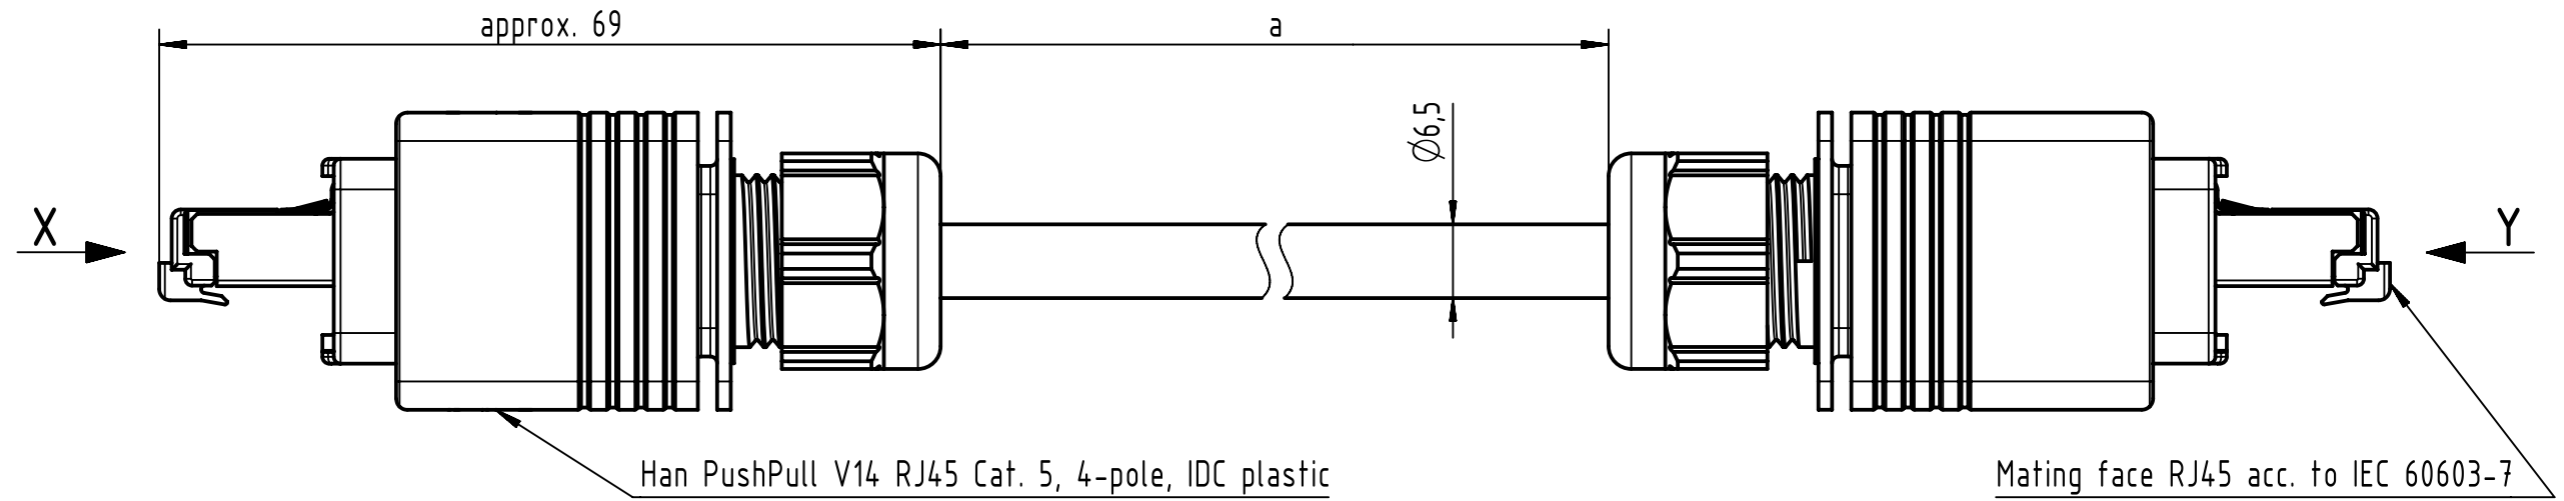

Connector Location A

Connector Location B

- Protection level: IP65/67
- Temperature range: -40°C ... +70°C

22	094 75555022	RJ45 Ethernet Standard Cable, 4xAWG 22/1, PVC, Cat. 5+, green	100
21	094 75555021		90
20	094 75555020		80
19	094 75555019		70
18	094 75555018		60
17	094 75555017		50
16	094 75555016		40
15	094 75555015		30
14	094 75555014		20
13	094 75555013		15
12	094 75555012		10
11	094 75555011		9
10	094 75555010		8
9	094 75555009		7
8	094 75555008		6
7	094 75555007		5
6	094 75555006		4
5	094 75555005		3
4	094 75555004		2
3	094 75555003		1.5
2	094 75555002		1
1	094 75555001		0.5
<b>Cont. no.</b>	<b>Part no.</b>	<b>Type of cable</b>	<b>Dim. a[m]</b>

X  
male

Y  
male

Loading Plan

	All rights reserved	Created by STOCHECIC Stocheici	Inspected by COSTEA Costea	Standardisation MUNTEANV Muntean	Date 2019-09-04	State Final Release
	Department HCS - RO	Title RJ Industrial Cable Assembly		Doc-Key / ECM-Nr. 100155398/UGD/004/D 500000157673		
HARTING Customised Solutions D-32339 Espelkamp	Type TB	Number 094 75555XXX		Rev. D	Page 1/2	