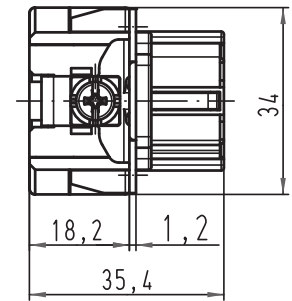

Alle Rechte vorbehalten / All rights reserved

 All Dimensions in mm Original Size DIN A 4			Techn. Character.			Nicht tolerierte Maß / Free size tolerances	
			Dat.	Name	Maßstab / Scale		
			Detail.	25.10.00	Gö	1:1	
			Insp.		KR		
			Stand.				
413214	17.09.07	Rull	HARTING Electric GmbH & Co. KG			TB 09 33 024 2719	
28586			D-32339 Espelkamp				
Mod.	Dat.	Name				Blatt / page Sub.	