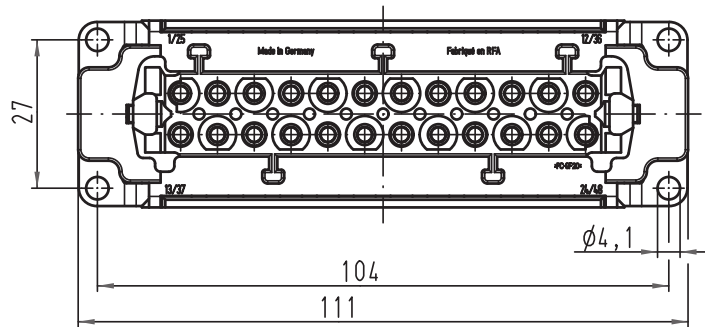

Alle Rechte vorbehalten / All rights reserved

 All Dimensions in mm Original Size DIN A 4			Techn. Character.			Nicht tolerierte Maß / Free size tolerances	
			Dat.	Name	Maßstab / Scale		
			Detail.	25.10.00	Gö	1:1	
			Insp.		KR		
			Stand.				
413214	17.09.07	Rull	HARTING Electric GmbH & Co. KG			TB 09 33 024 2719	
28586			D-32339 Espelkamp				
Mod.	Dat.	Name				Blatt / page Sub.	