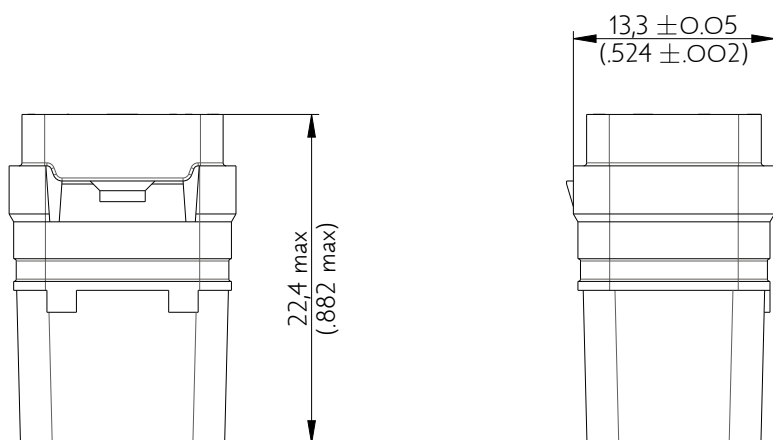

SIMM1220SA

Amphenol Air LB

2, rue Clément Ader - ZAC de WE - 08110 CARRIGNAN - Tel.: (33) 03.24.22.78.49 - E-mail: support-technique@amphenol-airlb.fr

Ce document est la propriété d'Amphenol Air LB et ne peut être reproduit ou communiqué sans son autorisation / This datasheet is the property of Amphenol Air LB and cannot be reproduced or communicated without authorization