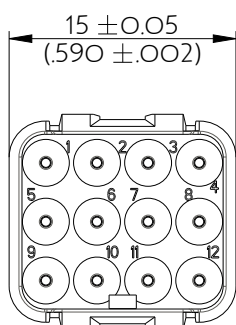

SIMM1220SA

Amphenol Air LB

2, rue Clément Ader - ZAC de WE - 08110 CARRIGNAN - Tel.: (33) 03.24.22.78.49 - E-mail: support-technique@amphenol-airlb.fr

Ce document est la propriété d'Amphenol Air LB et ne peut être reproduit ou communiqué sans son autorisation / This datasheet is the property of Amphenol Air LB and cannot be reproduced or communicated without authorization