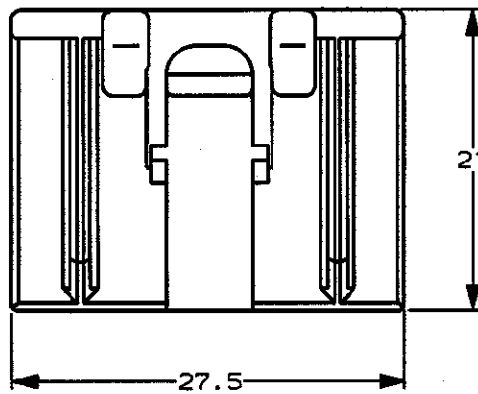

/auto2/new/u.a99-0081 u.customer/s.c-316371

NUMBER

C-316371

METRIC

単位: mm DIMENSIONS IN MM. DO NOT SCALE PRINT

△ APPLY TO 6/24 CIRCUITS
△ 6/24回路のみ適用

△ 179008 △ 175267 (Au) 175265 175266 (Au)	353110 316370	白 WHITE	316371-1
適用端子型番 APPLICABLE CONTACT PART NUMBER	嵌合相手型番 MATING HOUSING PART NUMBER	色 COLOR	型番 PART NUMBER

				Copyright ©1995 AMP Copyright ©1995 AMP (Japan), LTD. ALL RIGHTS RESERVED.		AMP 日本エー・エム・ピー株式会社 Tokyo, Japan	
				一般公差 (GENERAL TOLERANCE)	PRODUCT SPEC 製品規格	INSPECTION SHEET 検査票	
				10以下: ±0.2 10を超え30以下: ±0.25 30を超え100以下: ±0.3 角 度: ±3°	108-5452	411-5761	
				材料 (MATERIAL) PBT		仕上げ (FINISH)	
PRINT DIST	A 変更 REVISED FJ00-0933-99	ES MT	7/29/96	尺 寸 (SCALE)	LOC	番 号 (No.)	REV. SHEET
	O 作成 FJ00-3057-95	YK TS	7/29/96	2-1	A	J C-316371	A 1 OF 1
	LTR 変更 (REVISION RECORD)	DR	CHK	DATE			
	DR. 7/29/96 DE. 7/29/96	Y. KAKITANI		名称 (NAME) .04011 SRS MULTI-LOCK CONN. 24Pos. PLUG ASSY(L)			
	CHK. 7/29/96 APP. 7/29/96	T. SAGAWA		.04011 シリーズ マルチロック コネクタ			
		K. ODA		24極 プラグハウジング アッセンブリ (L)			