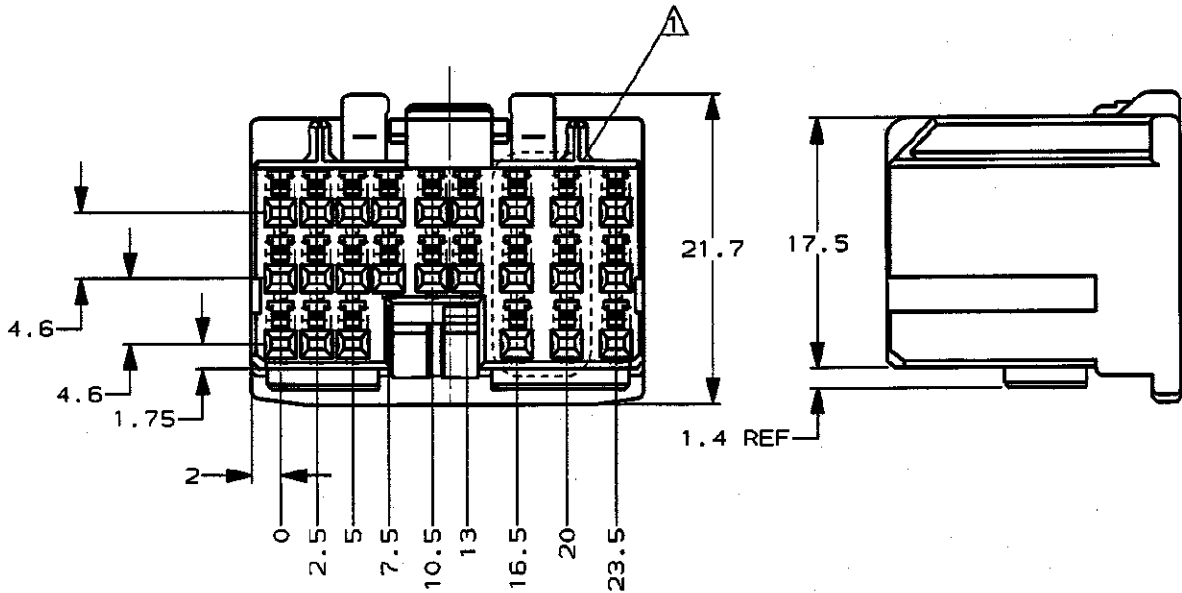

/auto2/new/u.a99-0081 u.customer/s.c-316371

NUMBER

C-316371

METRIC

単位: mm DIMENSIONS IN MM. DO NOT SCALE PRINT

△ APPLY TO 6/24 CIRCUITS
△ 6/24回路のみ適用

△ 179008 △ 175267 (Au) 175265 175266 (Au)	353110 316370	白 WHITE	316371-1
適用端子型番 APPLICABLE CONTACT PART NUMBER	嵌合相手型番 MATING HOUSING PART NUMBER	色 COLOR	型番 PART NUMBER

				Copyright ©1995 AMP Copyright ©1995 AMP (Japan), LTD. ALL RIGHTS RESERVED.		AMP 日本エー・エム・ピー株式会社 Tokyo, Japan	
				一般公差 (GENERAL TOLERANCE)	PRODUCT SPEC 製品規格	INSPECTION SHEET 検査票	
				10以下: ±0.2 10を超え30以下: ±0.25 30を超え100以下: ±0.3 角 度: ±3°	108-5452	411-5761	
				材料 (MATERIAL) PBT		仕上げ (FINISH)	
PRINT DIST	A 変更 REVISED FJ00-0933-99	ES MT	7/29/96	尺 寸 (SCALE)	LOC	番 号 (No.)	REV. SHEET
	O 作成 FJ00-3057-95	YK TS	7/29/96	2-1	A	J C-316371	A 1 OF 1
	LTR 変更 (REVISION RECORD)	DR	CHK	DATE			
	DR. 7/29/96 DE. 7/29/96	Y. KAKITANI		名称 (NAME) .04011 SRS MULTI-LOCK CONN. 24Pos. PLUG ASSY(L)			
	CHK. 7/29/96 APP. 7/29/96	T. SAGAWA		.04011 シリーズ マルチロック コネクタ			
		K. ODA		24極 プラグハウジング アッセンブリ (L)			