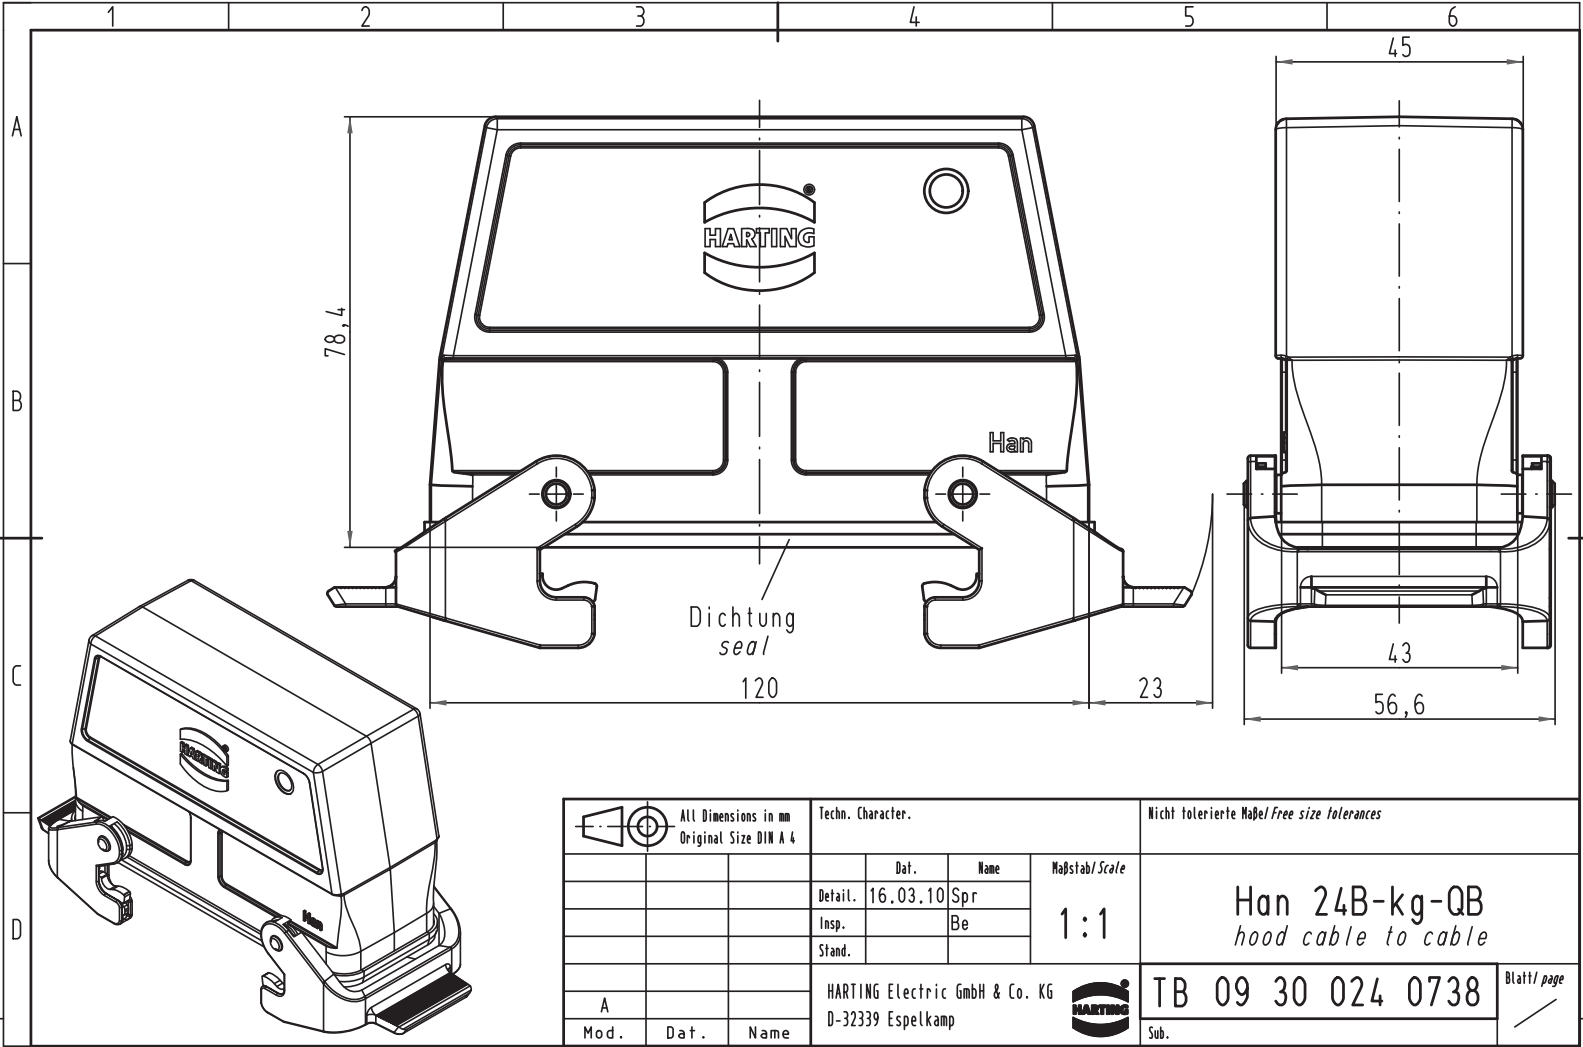

Alle Rechte vorbehalten/ All rights reserved

All Dimensions in mm Original Size DIN A 4		Techn. Character.			Nicht tolerierte Maß/Free size tolerances		
			Dat.	Name	Maßstab/Scale 1:1	Han 24B-kg-QB <i>hood cable to cable</i>	
			Detail.	16.03.10			Spr
			Insp.				Be
			Stand.				
A			HARTING Electric GmbH & Co. KG			TB 09 30 024 0738	
Mod.	Dat.	Name	D-32339 Espelkamp				
						Blatt/ page	
Sub.							