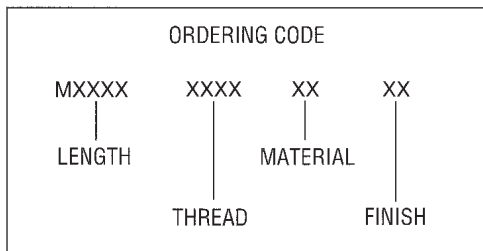

6mm HEX MALE-FEMALE STANDOFFS

MINIMUM THREAD DEPTH "A"											
THREAD	BODY LENGTH "L"										
	5	6	7	8	9	10	11	12	13	14	15
M2.5x0.45	1.9	2.9	3.9								
M3x0.5	1.8	2.8	3.8	4.8	5.8						
M3.5x0.6		2.5	3.5	4.5	5.5	6.5	7.5	8.5	9.5		
M4x0.7		2.1	3.1	4.1	5.1	6.1	7.1	8.1	9.1	10.1	11.1

LENGTH	PART NO.
20	M2155
21	M2156
22	M2157
23	M2158
24	M2159
25	M2160
28	M2161
31	M2162
34	M2163
37	M2164
40	M2165
43	M2166
46	M2167
49	M2168
52	M2169

THREAD	CODE	LENGTH	
		"A"	"B"
M2.5x0.45	2545	4.8	3.97
M3x0.5	3005	6.4	4.76
M3.5x0.6	3506	9.5	6.35
M4x0.7	4007	11.1	9.53