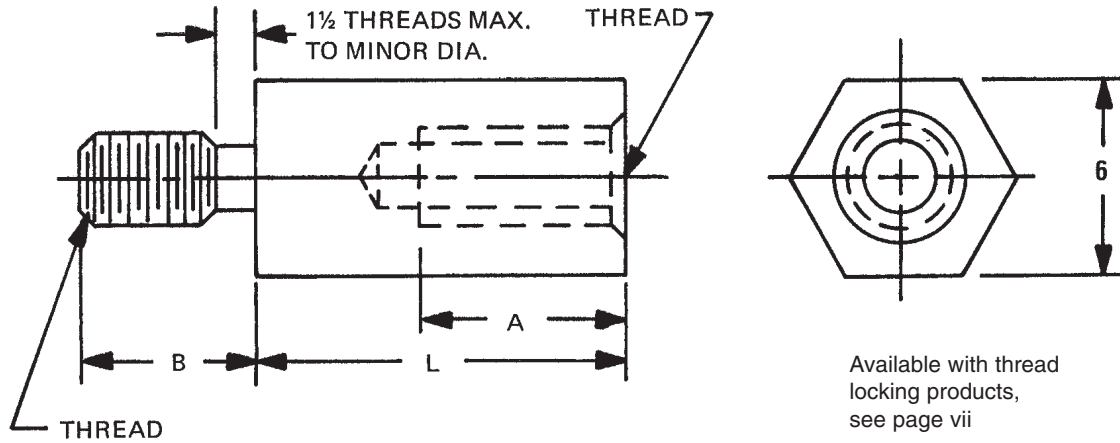

6mm HEX MALE-FEMALE STANDOFFS

MINIMUM THREAD DEPTH "A"											
THREAD	BODY LENGTH "L"										
	5	6	7	8	9	10	11	12	13	14	15
M2.5x0.45	1.9	2.9	3.9								
M3x0.5	1.8	2.8	3.8	4.8	5.8						
M3.5x0.6		2.5	3.5	4.5	5.5	6.5	7.5	8.5	9.5		
M4x0.7		2.1	3.1	4.1	5.1	6.1	7.1	8.1	9.1	10.1	11.1

LENGTH	PART NO.
20	M2155
21	M2156
22	M2157
23	M2158
24	M2159
25	M2160
28	M2161
31	M2162
34	M2163
37	M2164
40	M2165
43	M2166
46	M2167
49	M2168
52	M2169

THREAD	CODE	LENGTH	
		"A"	"B"
M2.5x0.45	2545	4.8	3.97
M3x0.5	3005	6.4	4.76
M3.5x0.6	3506	9.5	6.35
M4x0.7	4007	11.1	9.53