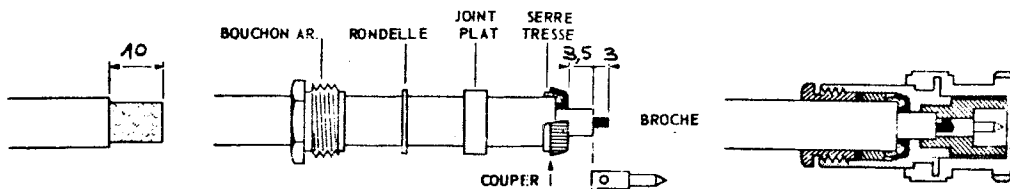

FICHE DROITE A P\_E  
CAB 6 8/75

R 142017

Série BNC 75Ω

MONTAGE SUR CABLE

DEN	906	PEX	5620	Fait le	20.2.76	Par	M. PAUREAU

1059 - 12 - 69