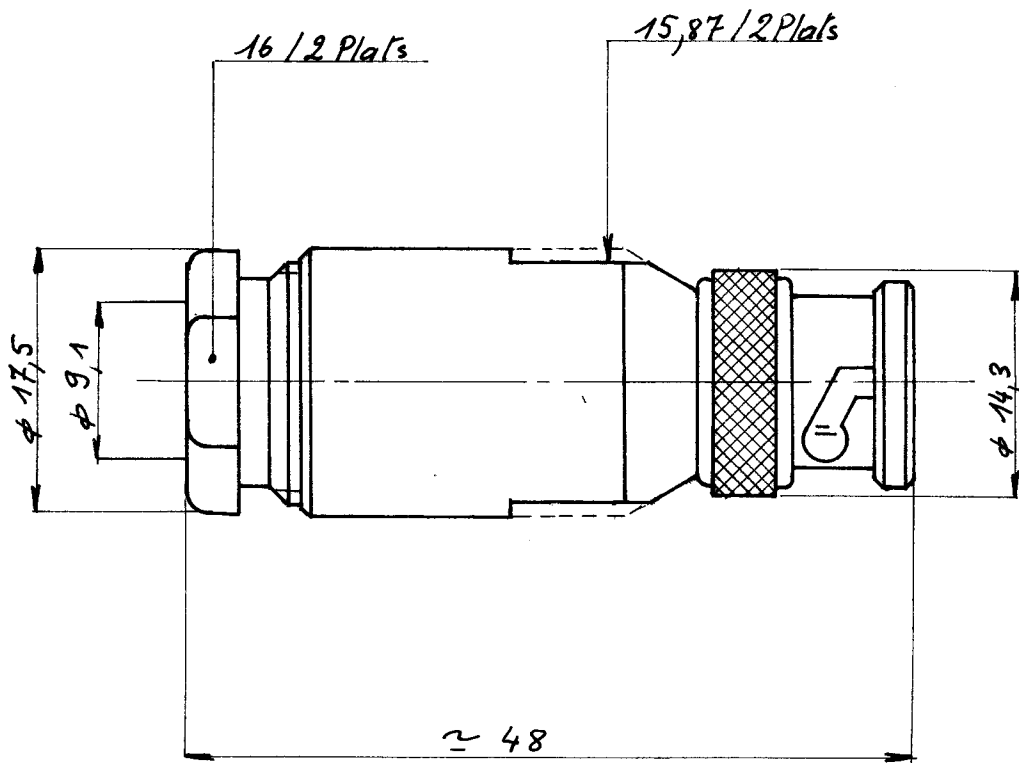

FICHE DROITE A P\_E  
CAB 6 8/75

R 142017

Série BNC 75Ω

MONTAGE SUR CABLE

DEN	906	PEX	5620	Fait le	20.2.76	Par	M. PAUREAU

1059 - 12 - 69