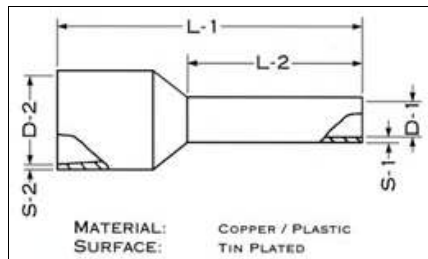

AMERICAN ELECTRICAL, INC.

INDUSTRIAL ELECTRICAL ACCESSORIES

Insulated Wire Ferrules DIN 46228 Part 4

Size mm ²	AWG	DIN		T		W		Pieces per bag	Dimensions (mm)						Recommended Crimping Tool
		Part Number	Color Code DIN	Part Number	Color Code T	Part Number	Color Code W		L-1	L-2	D-1	S-1	D-2	S-2	
0.14	26-28	1161014	GREY	1163014	BROWN	1162014	GREY	500	10.5	6	0.8	0.25	2	0.25	SQ28-10
		1181014		1183014		1182014		500	12.5	8	0.8	0.25	2	0.25	
0.25	24-26	11610025	YELLOW	11630025	VIOLET	11620025	BLUE	500	10.5	6	0.8	0.25	2	0.25	TRAP24-10 or SQ28-10
		11810025		11830025		11820025		500	12.5	8	0.8	0.25	2	0.25	
0.34	22-24	1161034	TURQ	1163034	PINK	1162034	TURQ	500	10.5	6	0.8	0.25	2	0.25	
		1181034		1183034		1182034		500	12.5	8	0.8	0.25	2	0.25	
0.5	20-24	1161050	WHITE	1163050	WHITE	1162050	ORANGE	500	11.5	6	1.1	0.15	2.5	0.25	
		1181050		1183050		1182050		500	13.5	8	1.1	0.15	2.5	0.25	
		11101050		11103050		11102050		500	15.5	10	1.1	0.15	2.5	0.25	
0.75	20-22	1161075	GREY	1163075	BLUE	1162075	WHITE	500	12	6	1.3	0.15	2.8	0.25	
		1181075		1183075		1182075		500	14	8	1.3	0.15	2.8	0.25	
		11101075		11103075		11102075		500	16	10	1.3	0.15	2.8	0.25	
		11121075		11123075		11122075		500	18	12	1.3	0.15	2.8	0.25	
1	18	1161010	RED	1163010	RED	1162010	YELLOW	500	12.5	6	1.5	0.15	3	0.3	
		1181010		1183010		1182010		500	14.5	8	1.5	0.15	3	0.3	
		11101010		11103010		11102010		500	16.5	10	1.5	0.15	3	0.3	
		11121010		11123010		11122010		500	18.5	12	1.5	0.15	3	0.3	
1.5	16	1161015	BLACK	1163015	BLACK	1162015	RED	500	12.5	6	1.8	0.15	3.4	0.3	
		1181015		1183015		1182015		500	14.5	8	1.8	0.15	3.4	0.3	
		11101015		11103015		11102015		500	16.5	10	1.8	0.15	3.4	0.3	
		11121015		11123015		11122015		500	18.5	12	1.8	0.15	3.4	0.3	
		11181015		11183015		11182015		500	24.5	18	1.8	0.15	3.4	0.3	
2.08	14	1181208	YELLOW	1183208	YELLOW	1182208	YELLOW	500	14.5	8	2.05	0.15	3.6	0.3	
2.5	14	1181025	BLUE	1183025	GREY	1182025	BLUE	500	15	8	2.3	0.15	4.2	0.3	
		11121025		11123025		11122025		500	19	12	2.3	0.15	4.2	0.3	
		11181025		11183025		11182025		500	25	18	2.3	0.15	4.2	0.3	
4	12	11101040	GREY	11103040	ORANGE	11102040	GREY	500	17.5	10	2.9	0.2	4.8	0.3	
		11121040		11123040		11122040		500	20	12	2.9	0.2	4.8	0.3	
		11181040		11183040		11182040		100	26	18	2.9	0.2	4.8	0.3	
6	10	11121060	YELLOW	11123060	GREEN	11122060	BLACK	100	20	12	3.6	0.2	6.2	0.3	
		11181060		11183060		11182060		100	25	18	3.6	0.2	6.2	0.3	
10	8	11121100	RED	11123100	BROWN	11122100	IVORY	100	21	12	4.6	0.2	7.5	0.3	TRAP8-1 or TRAP 8-4
		11181100		11183100		11182100		100	27	18	4.6	0.2	7.5	0.3	
16	6	11121160	BLUE	11123160	WHITE	11122160	GREEN	100	23	12	6	0.2	8.8	0.4	
		11181160		11183160		11182160		100	29	18	6	0.2	8.8	0.4	
25	4	11161250	YELLOW	11163250	BLACK	11162250	BROWN	50	29	16	7.5	0.2	11	0.5	
		11181250		11183250		11182250		50	31	18	7.5	0.2	11	0.5	
		11221250		11253250		11222250		50	35	22	7.5	0.2	11	0.5	
35	2	11161350	RED	11163350	RED	11162350	BEIGE	50	30	16	8.5	0.2	12.5	0.5	TRAP8-1
		11181350		11183350		11182350		50	32	18	8.5	0.2	12.5	0.5	