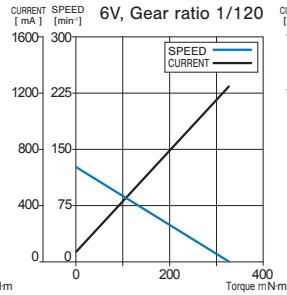

● MG16B-120-AA-00