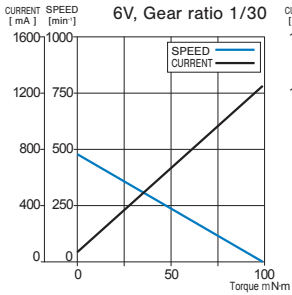

MG16B

DC GEARED MOTORS

■特性図 PERFORMANCE CURVES (数値は定格運転条件での代表値です。) (Figures in the table are typical values under rated operating condition.)

● MG16B-030-AA-00