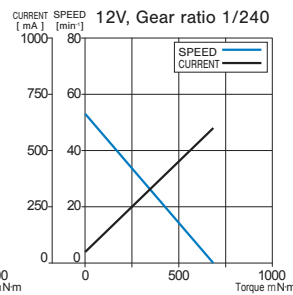

金属遊星ギヤ採用、ギヤ強度従来比 1.5 ~ 2.5 倍

DC ギヤードモータ
DC GEARED MOTORS

MG16B

RoHS 指令対応 RoHS compliant

■型式表示 PART NUMBER DESIGNATION

MG16B - 060 - A B - 00

シリーズ名 Series name

定格電圧 Rated voltage

A : DC6 V B : DC12 V

ギヤ比 Gear ratio

030 : 1/30 60 : 1/60 120 : 1/120
240 : 1/240 300 : 1/300

■型式 / 仕様一覧表 LIST OF PART NUMBER & SPECIFICATIONS

減速比 Gear Ratio	定格電圧 Rated Voltage	型式 Part Number	トルク Torque (m·Nm)			回転数 Speed (min ⁻¹) (Reference)			電流 Current (mA)			全長 Length (mm)		質量 Weight (g) (Reference)
			定格 Rated	許容最大値 Max.	起動 Starting	無負荷 No-Load	定格 Rated	無負荷 No-Load	定格 Rated	起動 Starting	本体 Motor	ギヤ部 Gear		
1/30	DC6 V	MG16B-030-AA-00	20	30	> 50	477	380	< 160	< 400	< 1600	35	14 〔遊星ギヤ 2段〕	25	
	DC12 V	MG16B-030-AB-00						< 80	< 250	< 800				
1/60	DC6 V	MG16B-060-AA-00	40	60	> 100	213	160	< 160	< 400	< 1600	38	17 〔遊星ギヤ 2段〕	30	
	DC12 V	MG16B-060-AB-00						< 80	< 250	< 800				
1/120	DC6 V	MG16B-120-AA-00	60	90	> 170	127	100	< 160	< 400	< 1600	41	20 〔遊星ギヤ 4段〕	35	
	DC12 V	MG16B-120-AB-00						< 80	< 250	< 800				
1/240	DC6 V	MG16B-240-AA-00	120	180	> 350	53	40	< 160	< 400	< 1600	41	20 〔遊星ギヤ 4段〕	35	
	DC12 V	MG16B-240-AB-00						< 80	< 250	< 800				
1/300	DC6 V	MG16B-300-AA-00	160	240	> 400	45	34	< 160	< 400	< 1600	41	20 〔遊星ギヤ 4段〕	35	
	DC12 V	MG16B-300-AB-00						< 80	< 250	< 800				

※ 定格 24V、ギヤ比 1/15, 1/500, 1/650 も対応検討可能です。

Can also correspond to review for the rated voltage 24V, the gear ratios 1/15, 1/500, and 1/650.

MG16B

DC GEARED MOTORS

■特性図 PERFORMANCE CURVES (数値は定格運転条件での代表値です。) (Figures in the table are typical values under rated operating condition.)

● MG16B-240-AB-00

● MG16B-300-AB-00

■外形寸法図 OUTLINE DIMENSIONS

(Unit: mm)

符号記号 Mark A

Gear ratio	1/30	1/60	1/120	1/240	1/300
A	14	17	20		