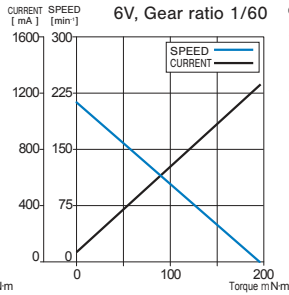

● MG16B-060-AA-00