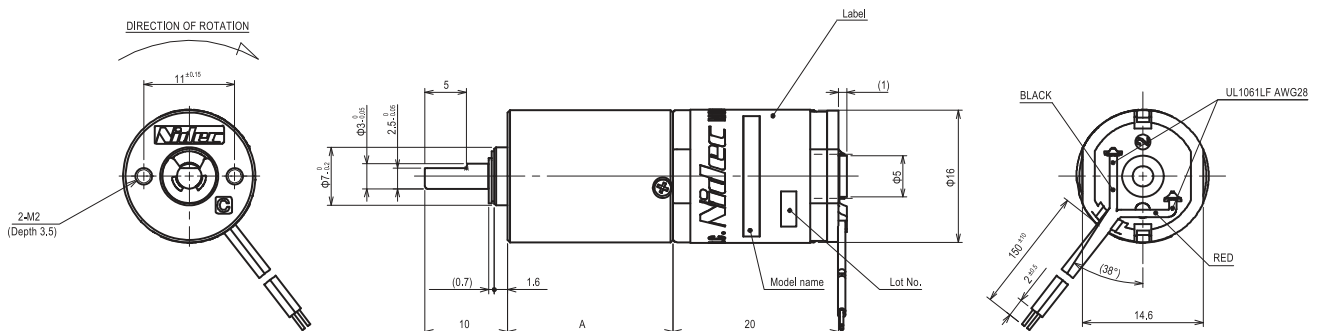

● MG16B-240-AB-00

● MG16B-300-AB-00

■外形寸法図 OUTLINE DIMENSIONS

(Unit: mm)

符号記号 Mark A

Gear ratio	1/30	1/60	1/120	1/240	1/300
A	14	17	20		