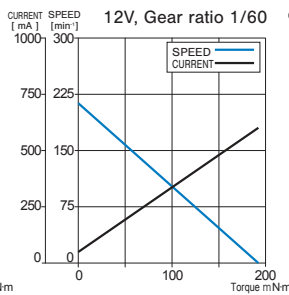

● MG16B-060-AB-00