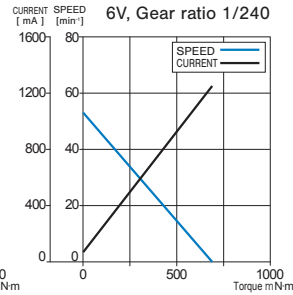

● MG16B-240-AA-00