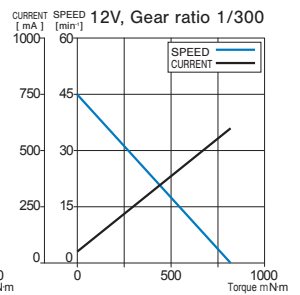

A : DC6 V B : DC12 V

ギヤ比 Gear ratio

030 : 1/30 60 : 1/60 120 : 1/120
240 : 1/240 300 : 1/300

■型式 / 仕様一覧表 LIST OF PART NUMBER & SPECIFICATIONS

減速比 Gear Ratio	定格電圧 Rated Voltage	型式 Part Number	トルク Torque (m·Nm)			回転数 Speed (min ⁻¹) (Reference)			電流 Current (mA)			全長 Length (mm)		質量 Weight (g) (Reference)
			定格 Rated	許容最大値 Max.	起動 Starting	無負荷 No-Load	定格 Rated	無負荷 No-Load	定格 Rated	起動 Starting	本体 Motor	ギヤ部 Gear		
1/30	DC6 V	MG16B-030-AA-00	20	30	> 50	477	380	< 160	< 400	< 1600	35	14 〔遊星ギヤ 2段〕	25	
	DC12 V	MG16B-030-AB-00						< 80	< 250	< 800				
1/60	DC6 V	MG16B-060-AA-00	40	60	> 100	213	160	< 160	< 400	< 1600	38	17 〔遊星ギヤ 2段〕	30	
	DC12 V	MG16B-060-AB-00						< 80	< 250	< 800				
1/120	DC6 V	MG16B-120-AA-00	60	90	> 170	127	100	< 160	< 400	< 1600	41	20 〔遊星ギヤ 4段〕	35	
	DC12 V	MG16B-120-AB-00						< 80	< 250	< 800				
1/240	DC6 V	MG16B-240-AA-00	120	180	> 350	53	40	< 160	< 400	< 1600	41	20 〔遊星ギヤ 4段〕	35	
	DC12 V	MG16B-240-AB-00						< 80	< 250	< 800				
1/300	DC6 V	MG16B-300-AA-00	160	240	> 400	45	34	< 160	< 400	< 1600	41	20 〔遊星ギヤ 4段〕	35	
	DC12 V	MG16B-300-AB-00						< 80	< 250	< 800				

● MG16B-240-AB-00

● MG16B-300-AB-00

■外形寸法図 OUTLINE DIMENSIONS

(Unit: mm)

符号記号 Mark A

Gear ratio	1/30	1/60	1/120	1/240	1/300
A	14	17	20		