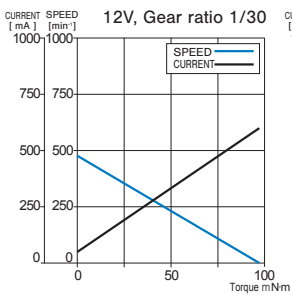

● MG16B-030-AB-00