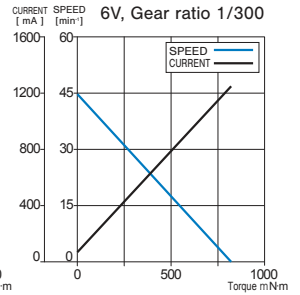

● MG16B-300-AA-00