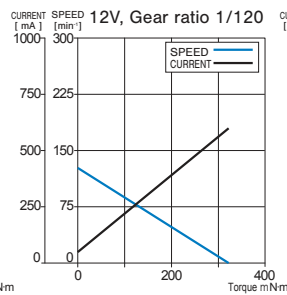

A : DC6 V B : DC12 V

ギヤ比 Gear ratio

030 : 1/30 60 : 1/60 120 : 1/120
240 : 1/240 300 : 1/300

■型式 / 仕様一覧表 LIST OF PART NUMBER & SPECIFICATIONS

減速比 Gear Ratio	定格電圧 Rated Voltage	型式 Part Number	トルク Torque (m·Nm)			回転数 Speed (min ⁻¹) (Reference)			電流 Current (mA)			全長 Length (mm)		質量 Weight (g) (Reference)
			定格 Rated	許容最大値 Max.	起動 Starting	無負荷 No-Load	定格 Rated	無負荷 No-Load	定格 Rated	起動 Starting	本体 Motor	ギヤ部 Gear		
1/30	DC6 V	MG16B-030-AA-00	20	30	> 50	477	380	< 160	< 400	< 1600	35	14 〔遊星ギヤ 2段〕	25	
	DC12 V	MG16B-030-AB-00						< 80	< 250	< 800				
1/60	DC6 V	MG16B-060-AA-00	40	60	> 100	213	160	< 160	< 400	< 1600	38	17 〔遊星ギヤ 2段〕	30	
	DC12 V	MG16B-060-AB-00						< 80	< 250	< 800				
1/120	DC6 V	MG16B-120-AA-00	60	90	> 170	127	100	< 160	< 400	< 1600	41	20 〔遊星ギヤ 4段〕	35	
	DC12 V	MG16B-120-AB-00						< 80	< 250	< 800				
1/240	DC6 V	MG16B-240-AA-00	120	180	> 350	53	40	< 160	< 400	< 1600	41	20 〔遊星ギヤ 4段〕	35	
	DC12 V	MG16B-240-AB-00						< 80	< 250	< 800				
1/300	DC6 V	MG16B-300-AA-00	160	240	> 400	45	34	< 160	< 400	< 1600	41	20 〔遊星ギヤ 4段〕	35	
	DC12 V	MG16B-300-AB-00						< 80	< 250	< 800				

※ 定格 24V、ギヤ比 1/15, 1/500, 1/650 も対応検討可能です。

Can also correspond to review for the rated voltage 24V, the gear ratios 1/15, 1/500, and 1/650.

MG16B

DC GEARED MOTORS

■特性図 PERFORMANCE CURVES (数値は定格運転条件での代表値です。) (Figures in the table are typical values under rated operating condition.)

● MG16B-240-AB-00

● MG16B-300-AB-00

■外形寸法図 OUTLINE DIMENSIONS

(Unit: mm)

符号記号 Mark A

Gear ratio	1/30	1/60	1/120	1/240	1/300
A	14	17	20		