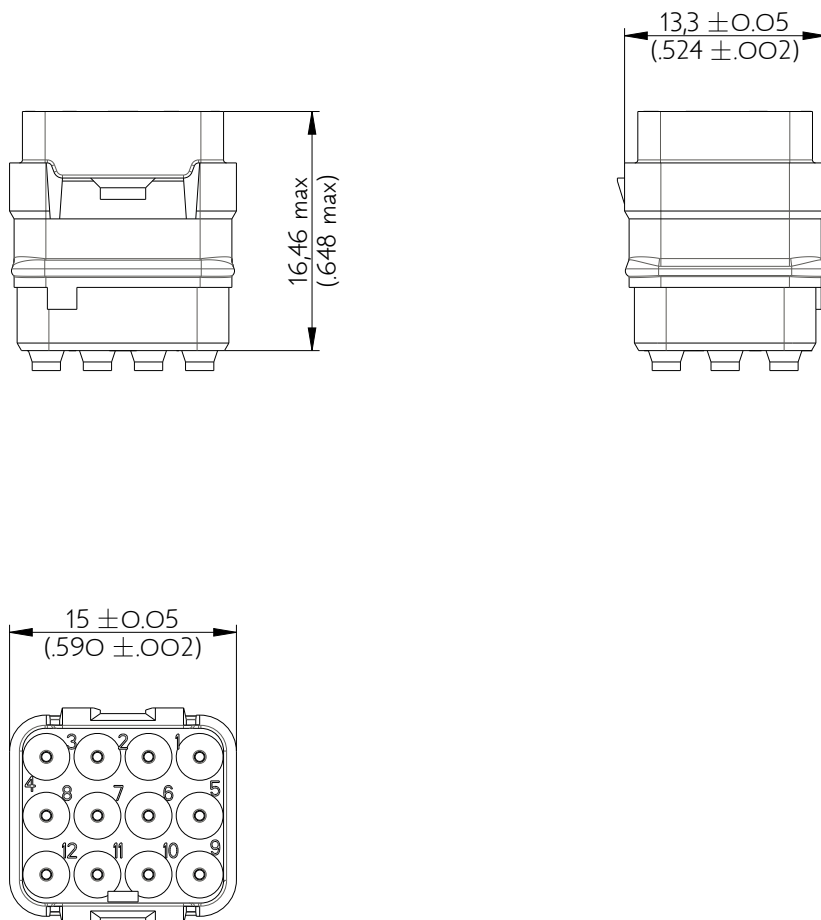

SIME1220PN

Amphenol Air LB

2, rue Clément Ader - ZAC de WE - 08110 CARRIGNAN - Tel.: (33) 03.24.22.78.49 - E-mail: support-technique@amphenol-airlb.fr

Ce document est la propriété d'Amphenol Air LB et ne peut être reproduit ou communiqué sans son autorisation / This datasheet is the property of Amphenol Air LB and cannot be reproduced or communicated without authorization