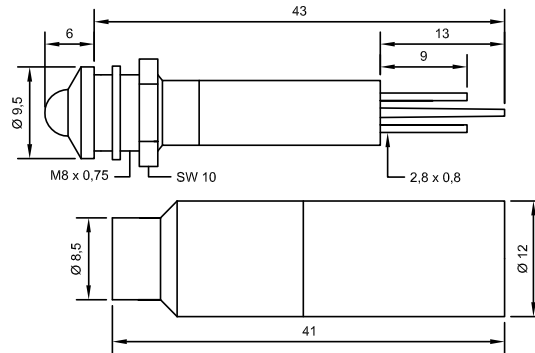

Chicago Miniature Lighting, LLC

Lighting the world since 1910

Alle Maße in mm /
All dimensions are in mm

Elektrische und optische Daten sind bei einer Umgebungstemperatur von 25°C gemessen.
Electrical and optical data are measured at an ambient temperature of 25°C.

Bestell-Nr. Part No.	Farbe Colour	Spannung Voltage	Strom Current	Lichtstärke Lumi. Intensity
1951x430	Red	230V AC	3mA	22mcd
1951x431	Green	230V AC	3mA	5mcd
1951x432	Yellow	230V AC	3mA	7mcd

Lichtstärkedaten der verwendeten Leuchtdioden bei DC / Luminous intensity data of the used LEDs at DC

Lagertemperatur / Storage temperature -25°C - +80°C
Umgebungstemperatur / Ambient temperature -20°C - +60°C
Spannungstoleranz / Voltage tolerance +10%

Schutzart: IP67 nach DIN EN 60529 - Frontseitig zwischen LED und Gehäuse, sowie zwischen Gehäuse und Frontplatte bei Verwendung des mitgelieferten Dichtringes.
Degree of protection: IP67 in accordance to DIN EN 60529 - Gap between LED and bezel and gap between bezel and frontplate sealed to IP67 when using the supplied gasket.