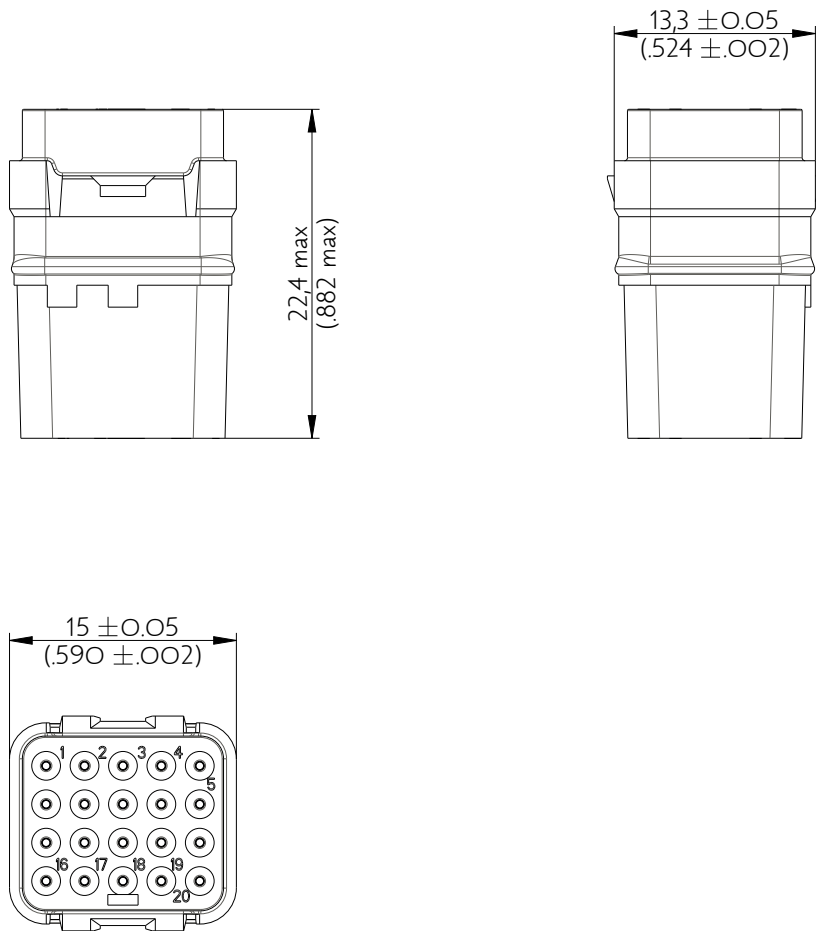

SIME2022SC

Amphenol Air LB

2, rue Clément Ader - ZAC de WE - 08110 CARRIGNAN - Tel.: (33) 03.24.22.78.49 - E-mail: support-technique@amphenol-airlb.fr

Ce document est la propriété d'Amphenol Air LB et ne peut être reproduit ou communiqué sans son autorisation / This datasheet is the property of Amphenol Air LB and cannot be reproduced or communicated without authorization