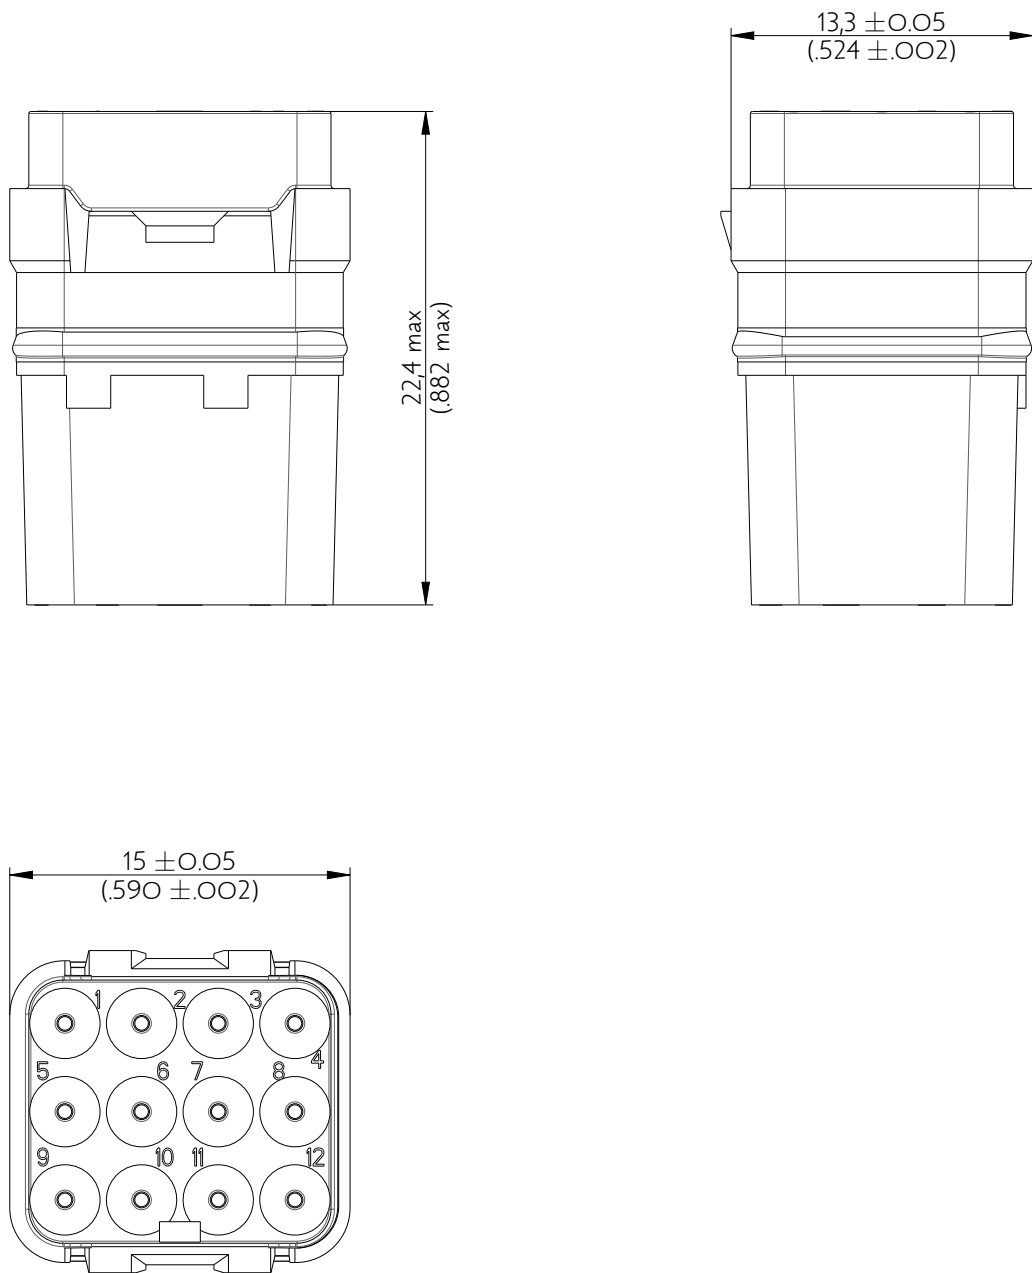

SIME0912SB

Amphenol Air LB

2, rue Clément Ader - ZAC de WE - 08110 CARRIGNAN - Tel.: (33) 03.24.22.78.49 - E-mail: support-technique@amphenol-airlb.fr

Ce document est la propriété d'Amphenol Air LB et ne peut être reproduit ou communiqué sans son autorisation / This datasheet is the property of Amphenol Air LB and cannot be reproduced or communicated without authorization