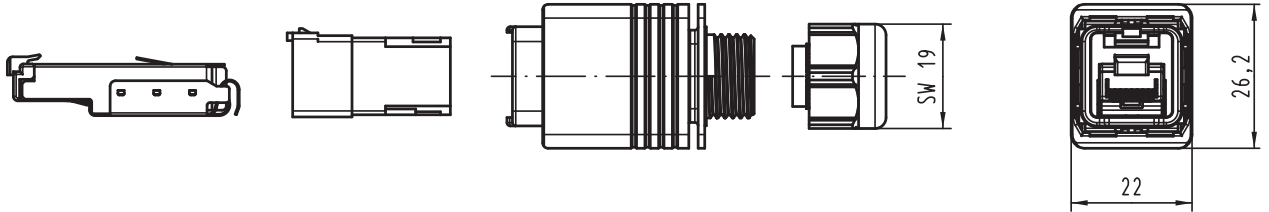

Alle Rechte vorbehalten/ All rights reserved

All Dimensions in mm Original Size DIN A 4			Techn. Character.			Nicht tolerierte Maß/Free size tolerances			
				Dat.	Name	Maßstab/Scale			
				Detail.	30.04.08	Ho	1:1		
				Insp.		Sch			
				Stand.					
36498	15.03.12	Hage.					Han PushPull RJ45 gigalink, white		
35946	11.12.09	hsv							
413830							TB 09 35 223 0421		
Mod.	Dat.	Name							
			HARTING Electronics GmbH & Co. KG						Blatt/ page
			D-32339 ESPELKAMP						Sub.