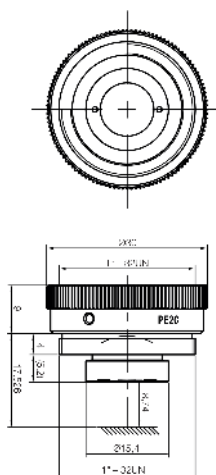

- Robuste Bauweise
- Einfache Montage

#### Technische Daten (typ.)

Objektivanschluss

Komponente

Geeignet für

Lieferumfang

Vergrößerung

**+20°C**

C-Mount

Konverter

Vision Systeme und ID Systeme, Imager bis 2/3"

1 Stück

2