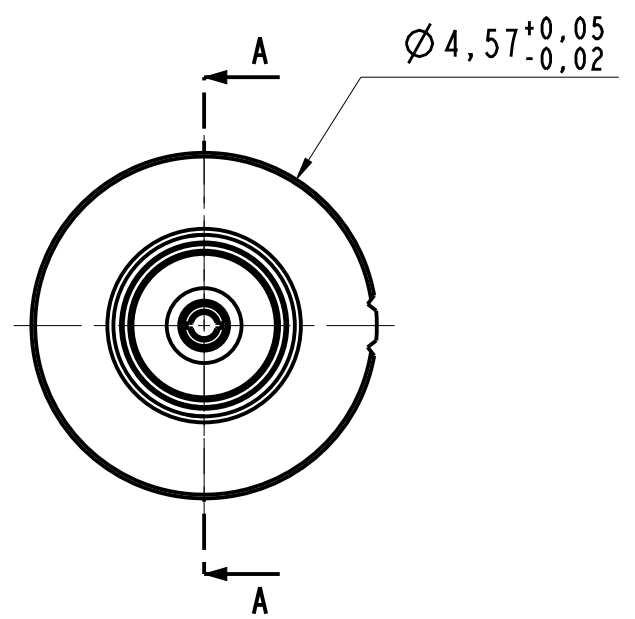

DANS LE BUT CONSTANT D'AMELIORER SES PRODUITS, Amphenol Socapex SE RESERVE LE DROIT D'EN MODIFIER TOUTE COTE OU CARACTERISTIQUE.
IMP 036 A

Note:

- ① - S'accouple avec la douille coax 603361
Mates with socket coax 603361
- ② - Pour cable EMTEQ TFLX 125-075-01 ; PIC V76263
For cable EMTEQ TFLX 125-075-01; PIC V76263
- ③ - Outil de sertissage:
 - Contact intérieur: M22520/2-01
avec positionneur K1360 (3)
 - Contact extérieur : M22520/5-01
avec positionneur Y138 (B)
 - *Crimping tool:*
 - *Inner contact : M22520/2-01
with positionner K1360 (3)*
 - *Outer contact: M22520/5-01
avec positionner Y138 (B)*

Broche Coax T12 75ohms
Pin Coax S12 75ohms
Ref: 603360

MODIFICATIONS	C	MAJ 20/03/19	ECHELLE	Amphenol Socapex	DESSIN: M.PRUD'HOM 1e 16/02/16
			10		TECHNIQUE: L.LAGRANGE 1e 20/03/19
				BP 29 - 74311 THYEZ CEDEX	C