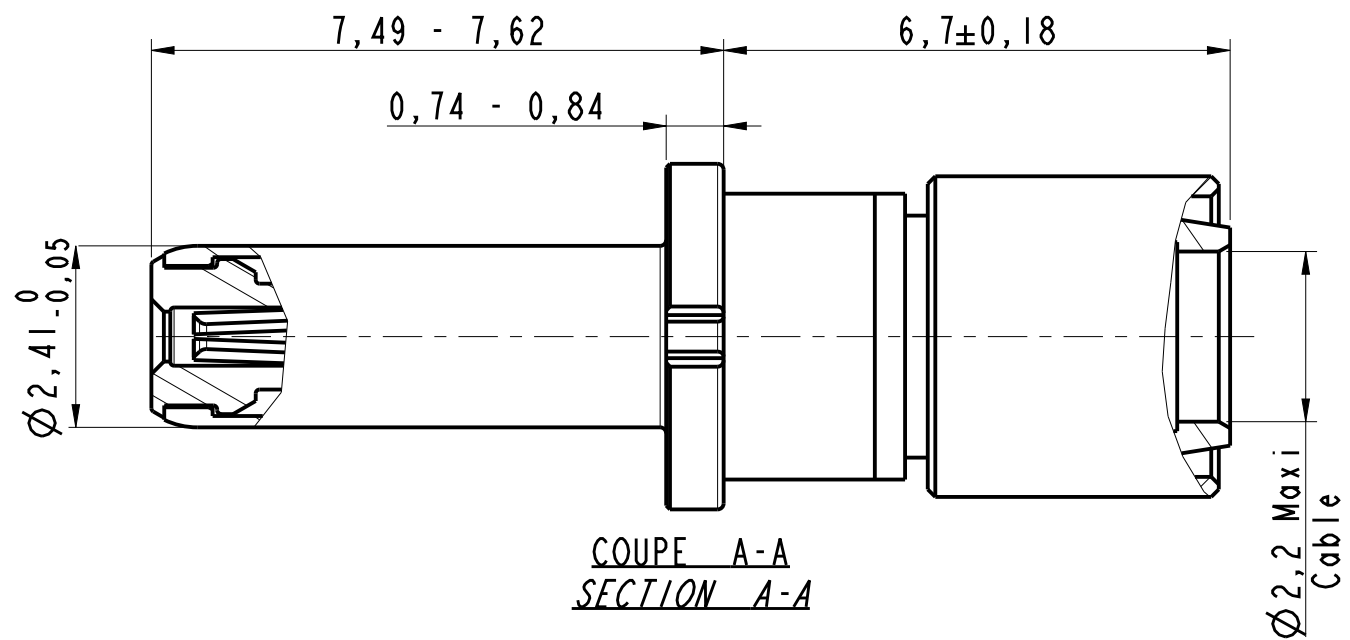

DANS LE BUT CONSTANT D'AMELIORER SES PRODUITS, Amphenol Socapex SE RESERVE LE DROIT D'EN MODIFIER TOUTE COTE OU CARACTERISTIQUE.
IMP 036 A

Note:

- ① - S'accouple avec la douille coax 603361
Mates with socket coax 603361
- ② - Pour cable EMTEQ TFLX 125-075-01 ; PIC V76263
For cable EMTEQ TFLX 125-075-01; PIC V76263
- ③ - Outil de sertissage:
 - Contact intérieur: M22520/2-01
avec positionneur K1360 (3)
 - Contact extérieur : M22520/5-01
avec positionneur Y138 (B)
 - *Crimping tool:*
 - *Inner contact : M22520/2-01
with positionner K1360 (3)*
 - *Outer contact: M22520/5-01
avec positionner Y138 (B)*

Broche Coax T12 75ohms
Pin Coax S12 75ohms
Ref: 603360

MODIFICATIONS	C	MAJ 20/03/19	ECHELLE	Amphenol Socapex	DESSIN: M.PRUD'HOM 1e 16/02/16
			10		TECHNIQUE: L.LAGRANGE 1e 20/03/19
				BP 29 - 74311 THYEZ CEDEX	C