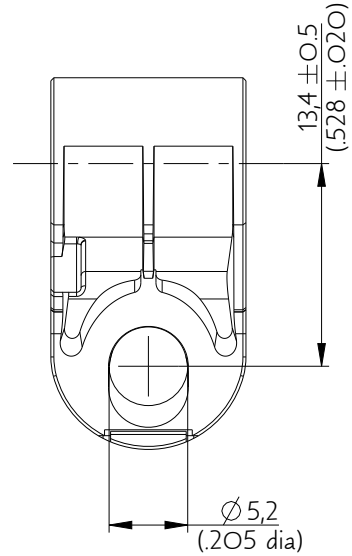

CC5516B06L

Amphenol Air LB

2, rue Clément Ader - ZAC de WE - 08110 CARRIGNAN - Tel.: (33) 03.24.22.78.49 - E-mail: support-technique@amphenol-airlb.fr

Ce document est la propriété d'Amphenol Air LB et ne peut être reproduit ou communiqué sans son autorisation / This datasheet is the property of Amphenol Air LB and cannot be reproduced or communicated without authorization