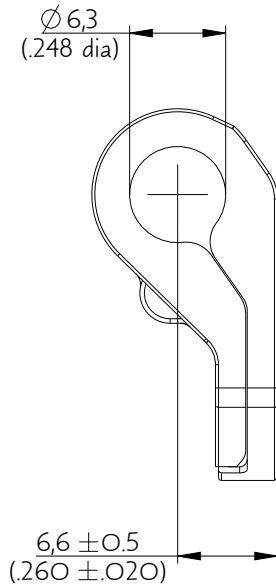

CC5516B06L

Amphenol Air LB

2, rue Clément Ader - ZAC de WE - 08110 CARRIGNAN - Tel.: (33) 03.24.22.78.49 - E-mail: support-technique@amphenol-airlb.fr

Ce document est la propriété d'Amphenol Air LB et ne peut être reproduit ou communiqué sans son autorisation / This datasheet is the property of Amphenol Air LB and cannot be reproduced or communicated without authorization