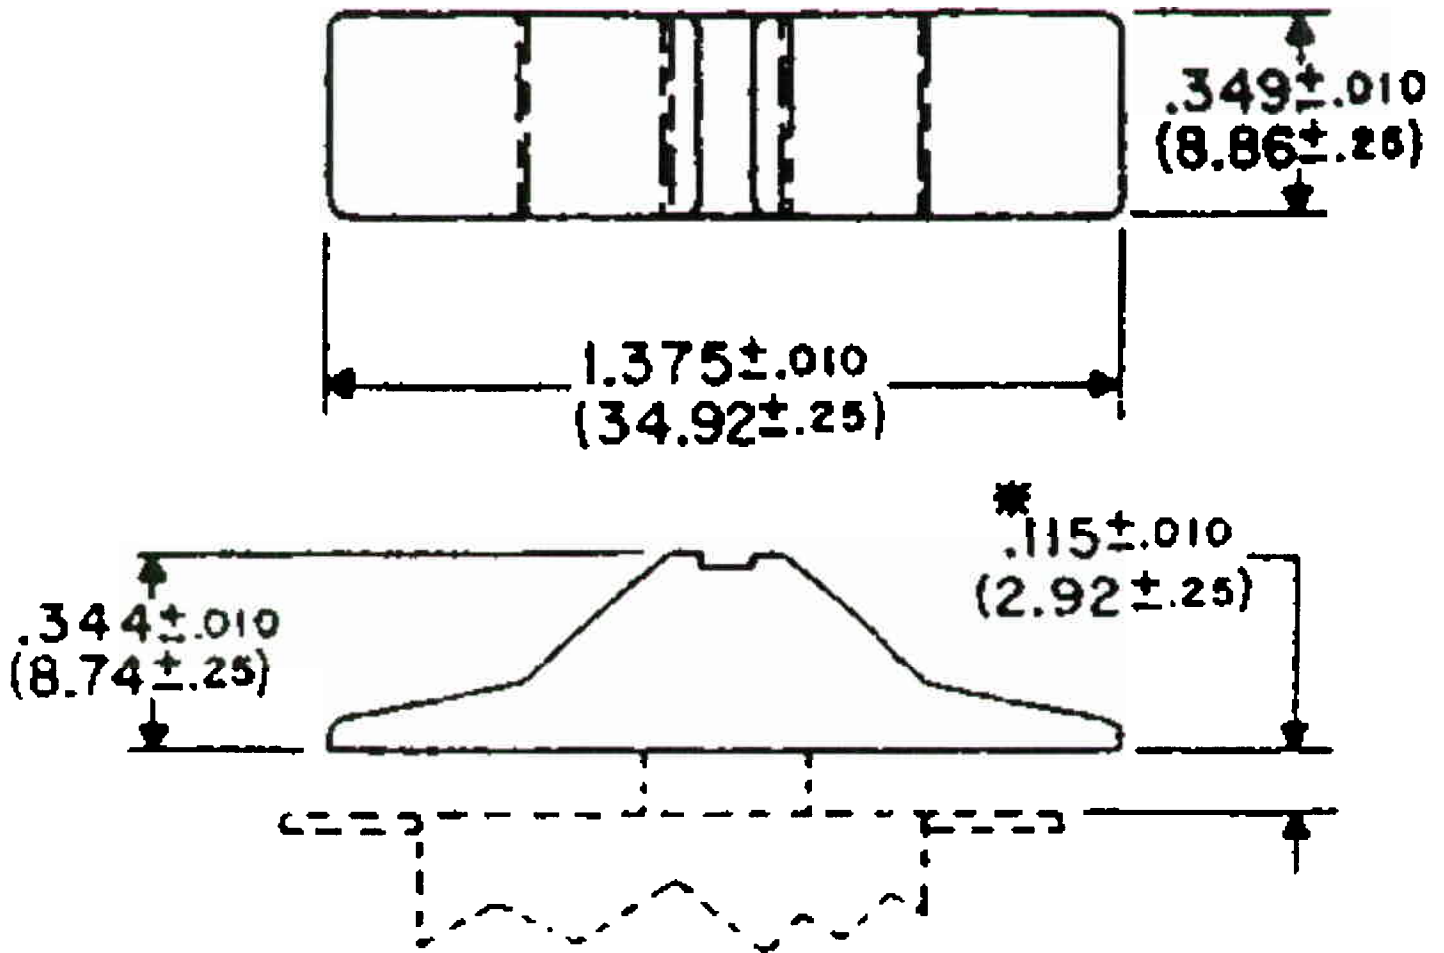

# G-02-72

\*  $.115 \pm .010$  STANDARD WITH  $.344$  BUTTON HEIGHT,  
VARIES WITH BUTTON HEIGHT.

*For .307" width button specify  
G-02-72*

*For .278" width button specify  
G-02-72-6*