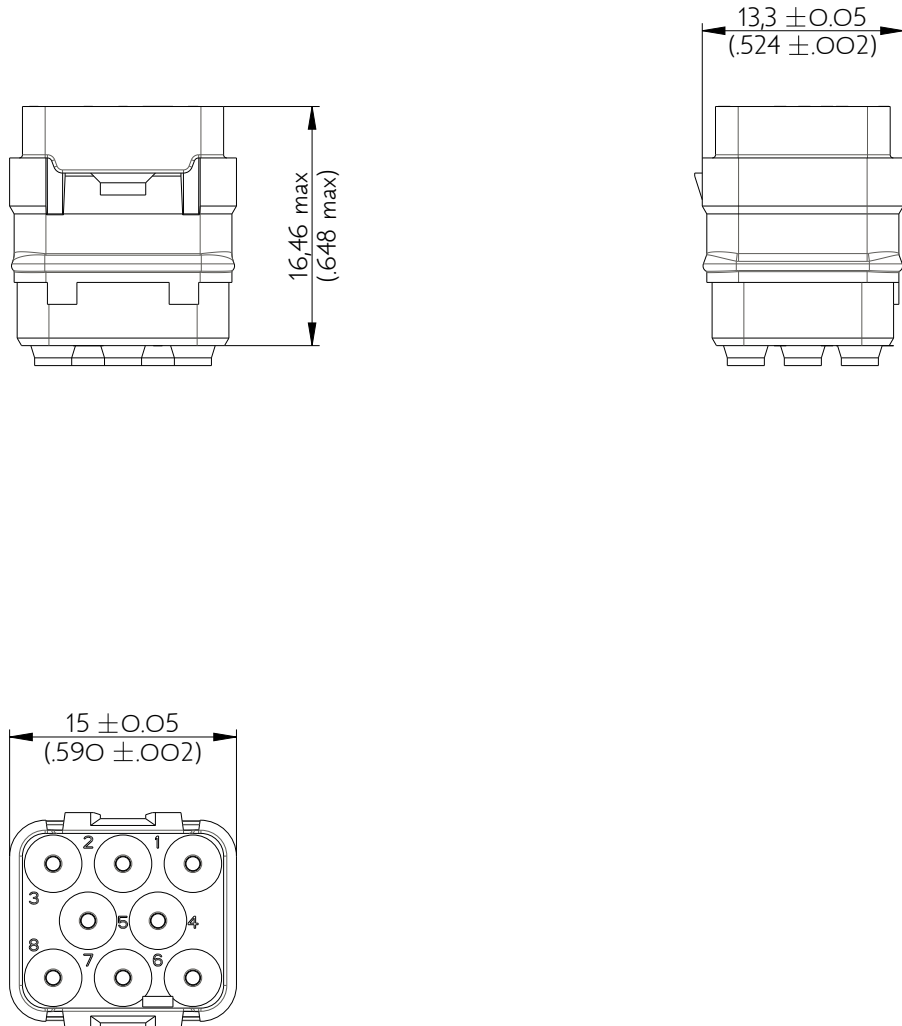

SIME0816PA

Amphenol Air LB

2, rue Clément Ader - ZAC de WE - 08110 CARRIGNAN - Tel.: (33) 03.24.22.78.49 - E-mail: support-technique@amphenol-airlb.fr

Ce document est la propriété d'Amphenol Air LB et ne peut être reproduit ou communiqué sans son autorisation / This datasheet is the property of Amphenol Air LB and cannot be reproduced or communicated without authorization