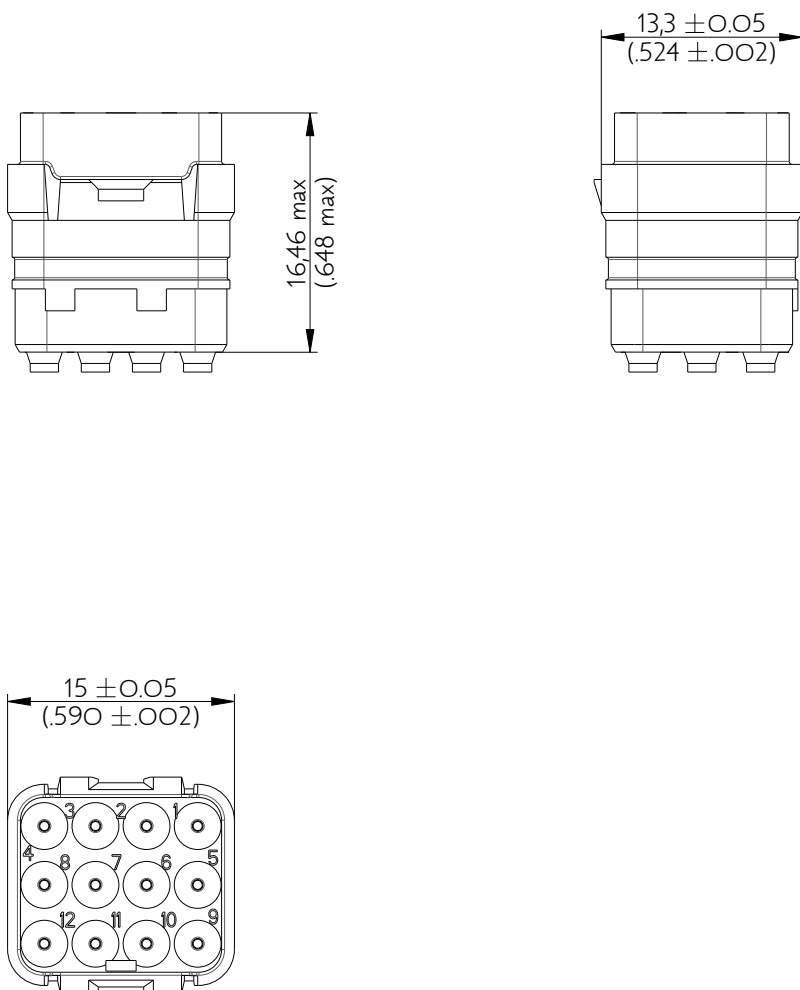

SIMM1220PB

Amphenol Air LB

2, rue Clément Ader - ZAC de WE - 08110 CARRIGNAN - Tel.: (33) 03.24.22.78.49 - E-mail: support-technique@amphenol-airlb.fr

Ce document est la propriété d'Amphenol Air LB et ne peut être reproduit ou communiqué sans son autorisation / This datasheet is the property of Amphenol Air LB and cannot be reproduced or communicated without authorization