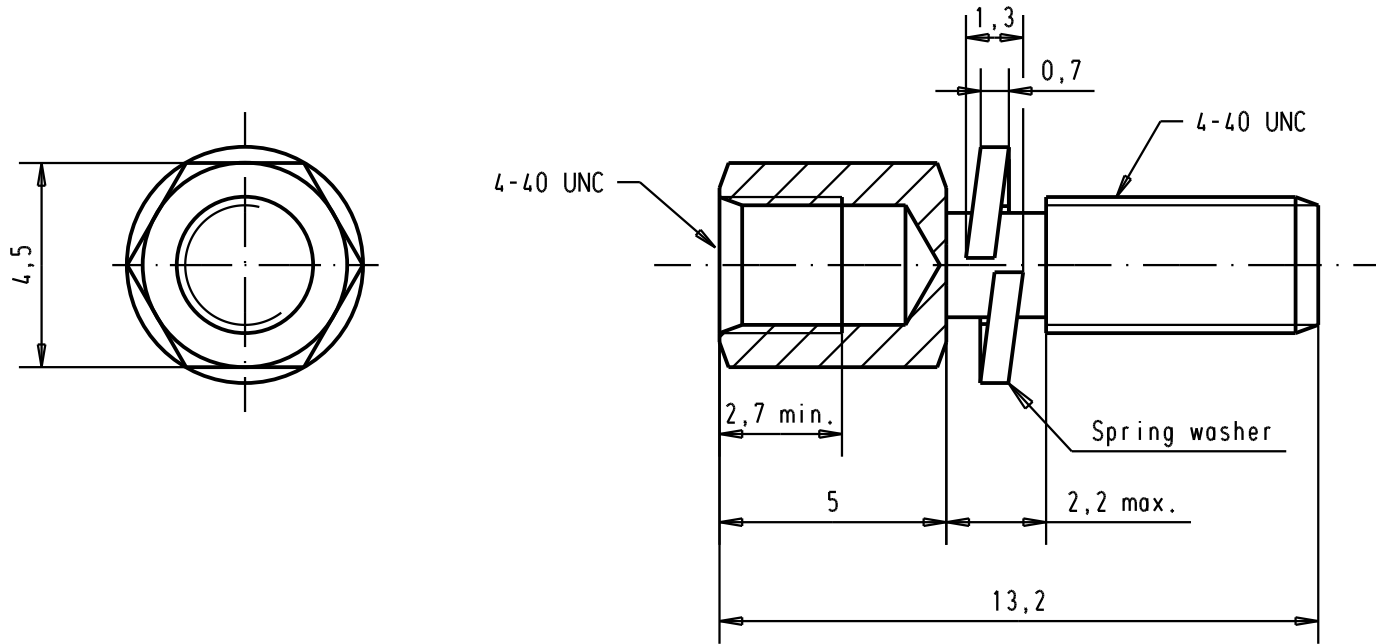

A

				Dat.	Name		Maßstab/ Scale 6:1
			Detail.	26-01-94	BP		
			Insp.			All Dim. in mm Orig. Size DIN A 4	D-Sub, Female screw -lock, nickel plated, without nut
33263	15/11/05	JMDR	Stand.				
29760	28-MAR-02	CV	HARTING EURL F-95972 Paris			TB 09670019957	Blatt/ Page 1/
14874	01-02-94	BP					
Mod.	Dat.	Name				Sub.	