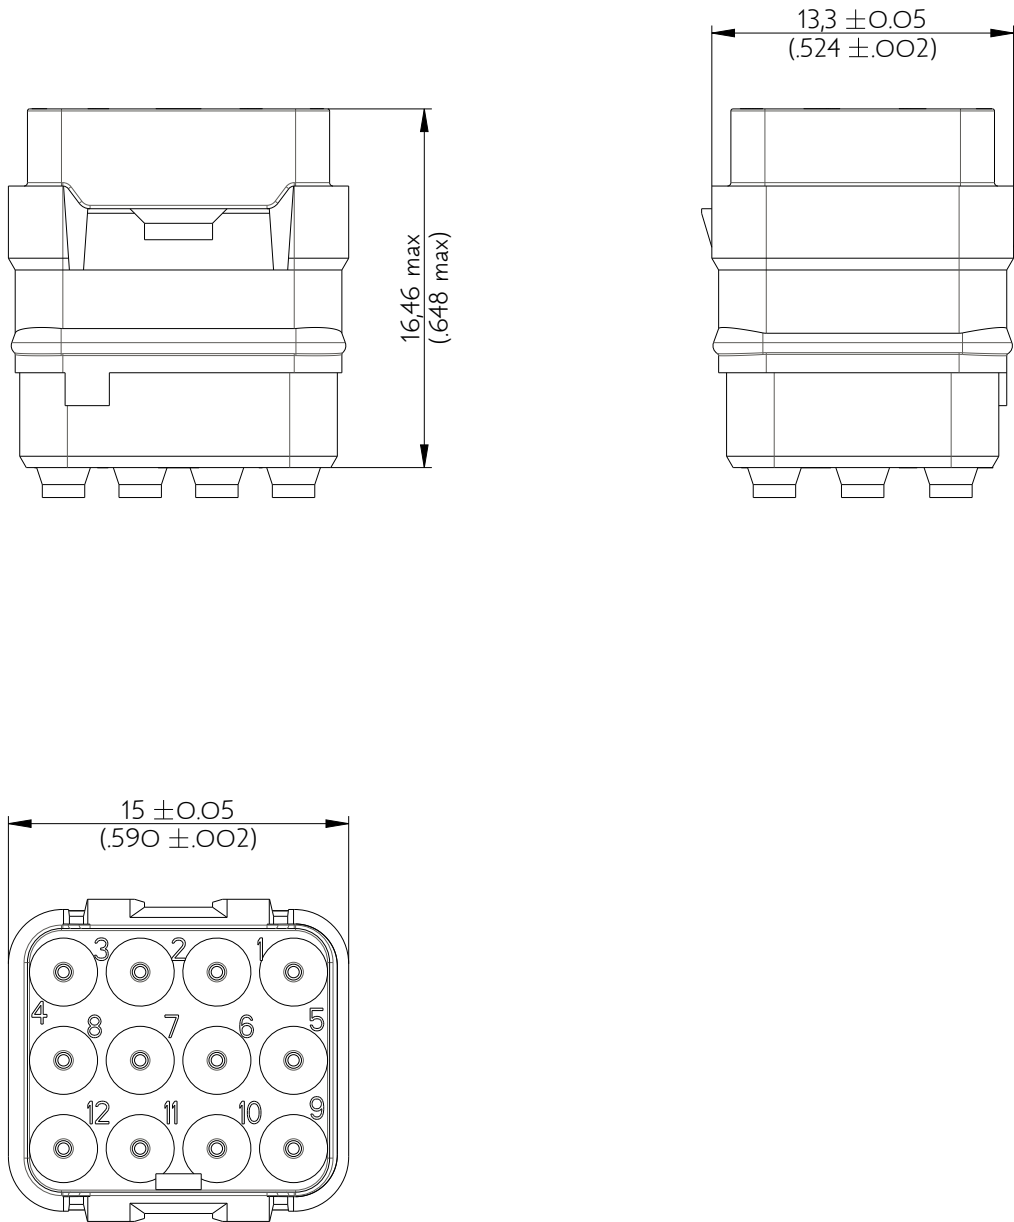

SIME0912PN

Amphenol Air LB

2, rue Clément Ader - ZAC de WE - 08110 CARRIGNAN - Tel.: (33) 03.24.22.78.49 - E-mail: support-technique@amphenol-airlb.fr

Ce document est la propriété d'Amphenol Air LB et ne peut être reproduit ou communiqué sans son autorisation / This datasheet is the property of Amphenol Air LB and cannot be reproduced or communicated without authorization