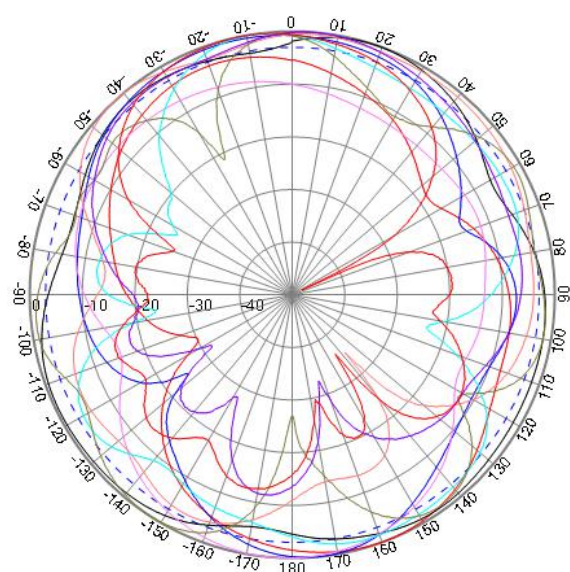

LTE Antenna

XY PLANE

- 测试频率: 700
- 测试频率: 824
- 测试频率: 868
- 测试频率: 960
- 测试频率: 1710
- 测试频率: 1850
- 测试频率: 1990
- 测试频率: 2170
- 测试频率: 2690

XZ PLANE

- 测试频率: 700
- 测试频率: 824
- 测试频率: 868
- 测试频率: 960
- 测试频率: 1710
- 测试频率: 1850
- 测试频率: 1990
- 测试频率: 2170
- 测试频率: 2690