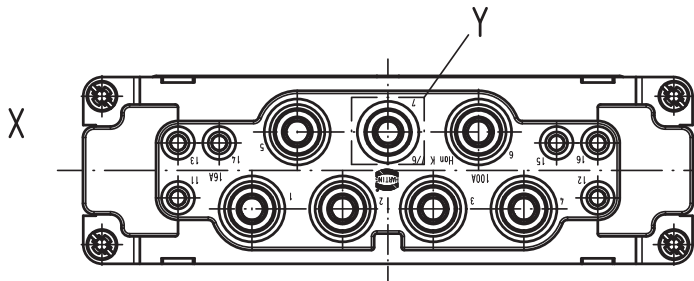

Alle Rechte vorbehalten/ All rights reserved

All Dimensions in mm Original Size DIN A 4		Techn. Character.			Nicht tolerierte Maß/Free size tolerances	
			Dat.	Name	Maßstab/Scale	Han K7/6-F 10-25mm ² /50V
			Detail.	25.01.08 ML	1:1	
			Insp.	Sch		
			Stand.			
413592			HARTING Electric GmbH & Co. KG			TB 09 38 013 2751 Sub.
Mod.	Dat.	Name	D-32339 Espelkamp			
						Blatt/page