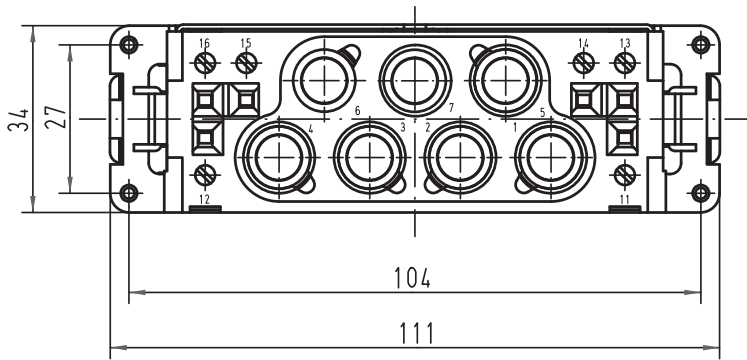

Alle Rechte vorbehalten/ All rights reserved

All Dimensions in mm Original Size DIN A 4		Techn. Character.			Nicht tolerierte Maß/Free size tolerances	
			Dat.	Name	Maßstab/Scale	Han K7/6-F 10-25mm ² /50V
			Detail.	25.01.08 ML	1:1	
			Insp.	Sch		
			Stand.			
413592			HARTING Electric GmbH & Co. KG			TB 09 38 013 2751 Sub.
Mod.	Dat.	Name	D-32339 Espelkamp			
						Blatt/page