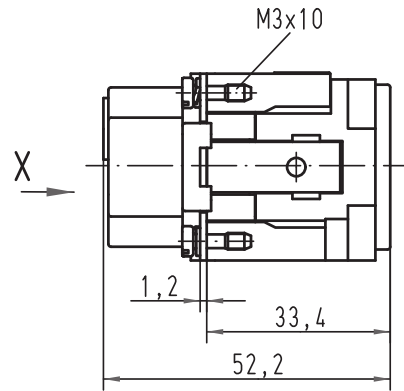

Alle Rechte vorbehalten/ All rights reserved

All Dimensions in mm Original Size DIN A 4		Techn. Character.			Nicht tolerierte Maß/Free size tolerances	
			Dat.	Name	Maßstab/Scale	Han K7/6-F 10-25mm ² /50V
			Detail.	25.01.08 ML	1:1	
			Insp.	Sch		
			Stand.			
413592			HARTING Electric GmbH & Co. KG			TB 09 38 013 2751 Sub.
Mod.	Dat.	Name	D-32339 Espelkamp			
						Blatt/page