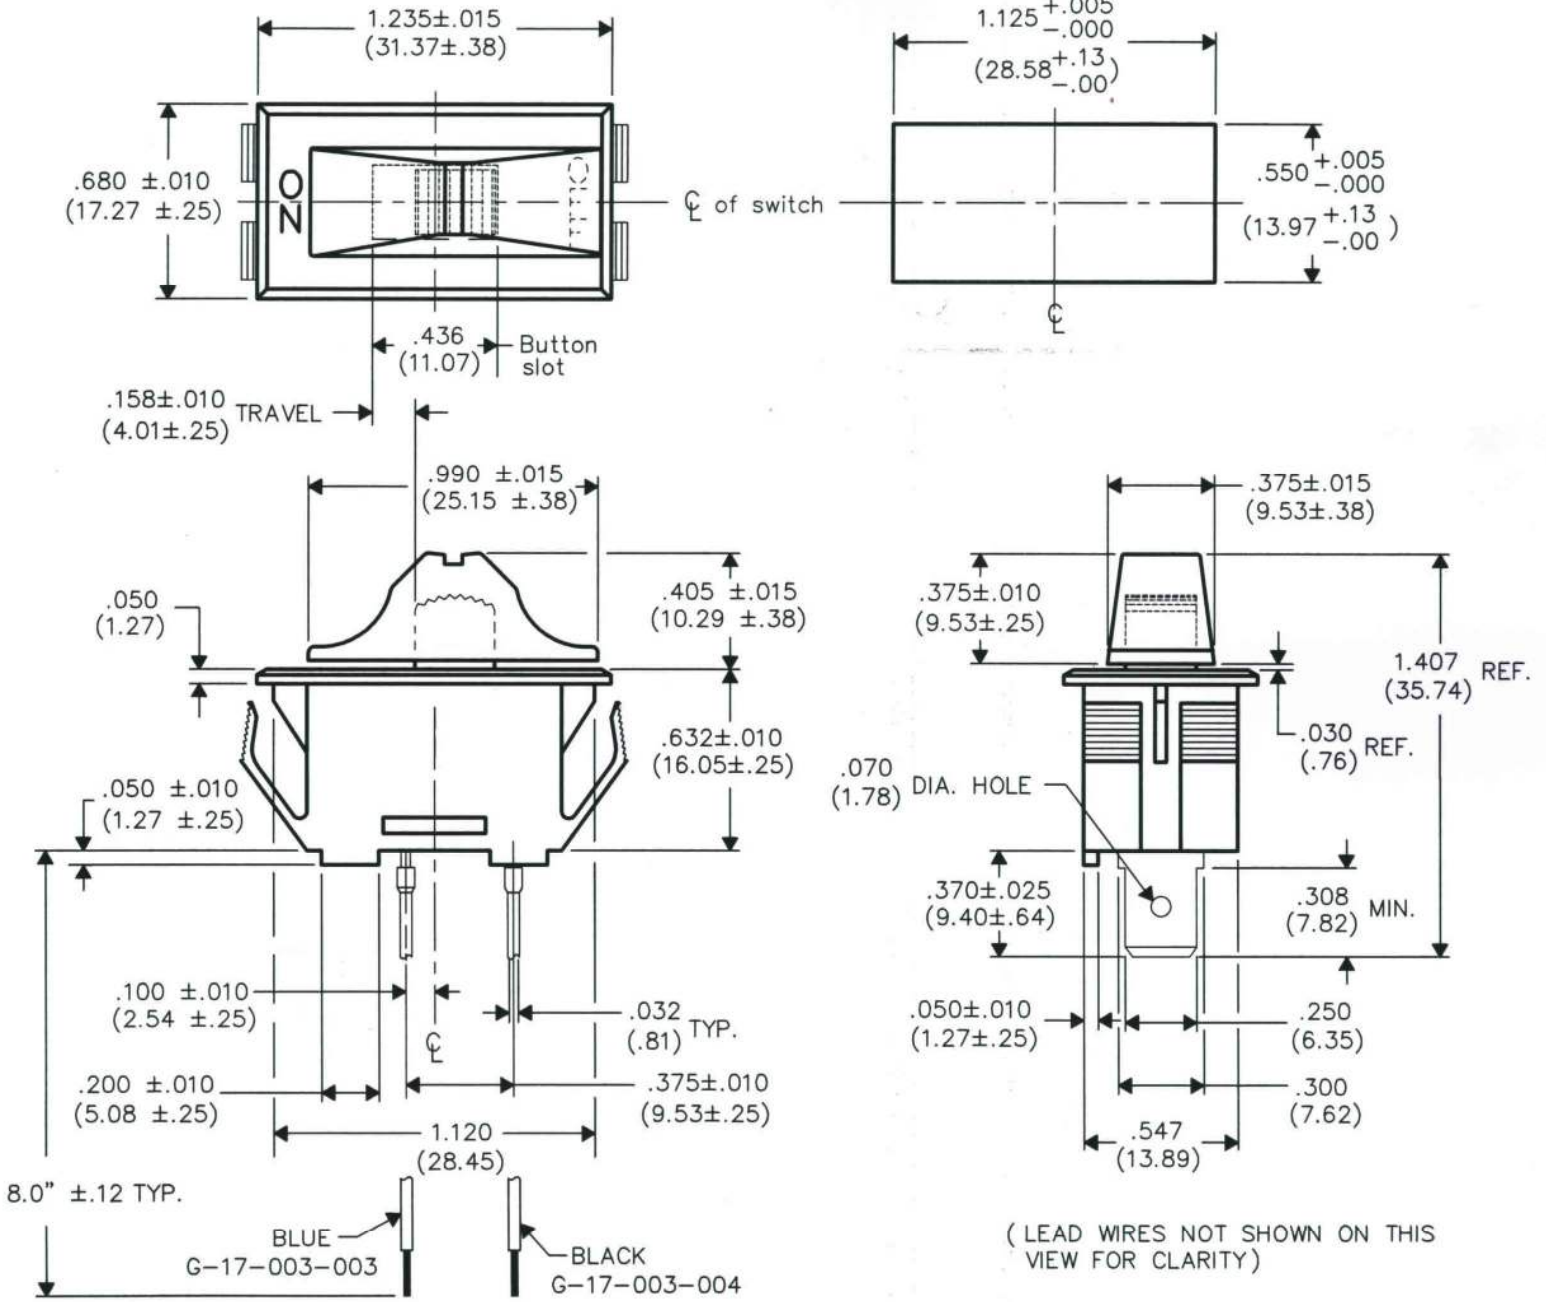

PANEL PIERCING

G-2011-0042