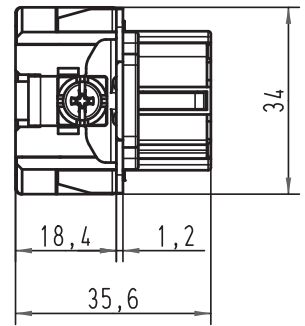

Alle Rechte vorbehalten/ All rights reserved

 All Dimensions in mm Original Size DIN A 4			Techn. Character.			Nicht tolerierte Maß/Free size tolerances			
				Dat.	Name	Maßstab/Scale			
				Detail.	25.10.00	Gö	1:1		
				Insp.		KR			
				Stand.					
413214	17.09.07	Rull	HARTING Electric GmbH & Co. KG			 TB 09 33 016 2719			
28586			D-32339 Espelkamp						Blatt/page
Mod.	Dat.	Name				Sub.			