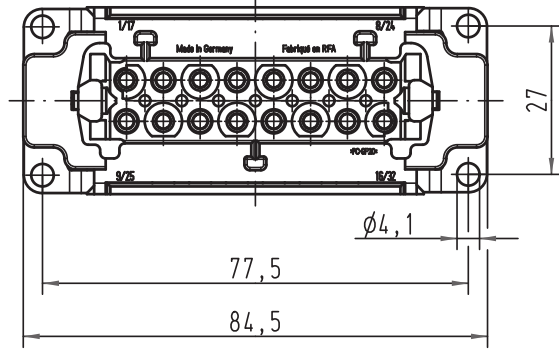

Alle Rechte vorbehalten/ All rights reserved

 All Dimensions in mm Original Size DIN A 4			Techn. Character.			Nicht tolerierte Maß/Free size tolerances			
				Dat.	Name	Maßstab/Scale			
				Detail.	25.10.00	Gö	1:1		
				Insp.		KR			
				Stand.					
413214	17.09.07	Rull	HARTING Electric GmbH & Co. KG			 TB 09 33 016 2719			
28586			D-32339 Espelkamp						Blatt/page
Mod.	Dat.	Name				Sub.			