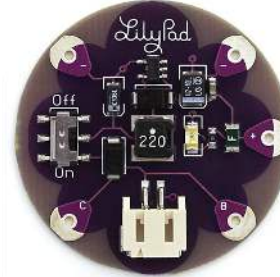

LilyPad Tri-Color LED

08468

LilyPad Vibe Board

08468

LilyPad Vibe Board

08735 08735

LilyPad Bright White LED

08776 08776

LilyPad Button Board

08777

LilyPad Temperature Sensor

08777

08465

LilyPad Arduino Main Board

08465

LilyPad Arduino Main Board

08786

LilyPad LiPower

08786

LilyPad LiPower

08466

LilyPad Power Supply

08937

LilyPad XBee