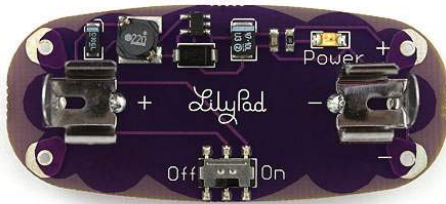

LilyPad Tri-Color LED

08468

LilyPad Vibe Board

08468

LilyPad Vibe Board

08735 08735

LilyPad Bright White LED

08776 08776

LilyPad Button Board

08777

LilyPad Temperature Sensor

08777

08465

LilyPad Arduino Main Board

08465

LilyPad Arduino Main Board

08786

LilyPad LiPower

08786

LilyPad LiPower

08466

LilyPad Power Supply

08937

LilyPad XBee