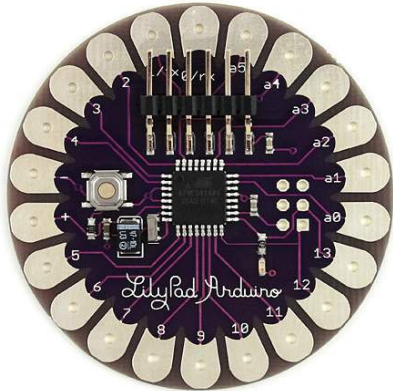

LilyPad Buzzer

08464

LilyPad Light Sensor

08464

LilyPad Light Sensor

08467

LilyPad Tri-Color LED

08467

LilyPad Tri-Color LED

08468

LilyPad Vibe Board

08468

LilyPad Vibe Board

08735 08735

LilyPad Bright White LED

08776 08776

LilyPad Button Board

08777

LilyPad Temperature Sensor

08777

08465

LilyPad Arduino Main Board

08465

LilyPad Arduino Main Board