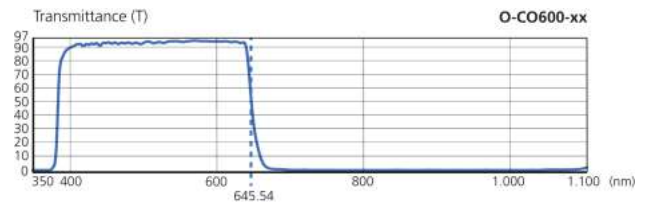

213452
O-CO600-37
Cutoff Filter

- Cutoff Filter IR Sperrfilter offen
- Exzellente Blockung
- Hohe Transmission
- Echtglas-Filter
- Gehäuse aus schwarz eloxiertem Aluminium

Technische Daten (typ.)

| | |
|---------------|--|
| Durchmesser | Ø 39 mm (Durchmesser) |
| Höhe | 7,5 mm |
| Material | <ul style="list-style-type: none"> ■ Aluminium (Filtergewinde) ■ Glas (Filter) |
| Filtergewinde | M37 x 0,5 |
| Komponente | Cutoff Filter |
| Lieferumfang | 1 Stück |
| Wellenlänge | < 645 nm |