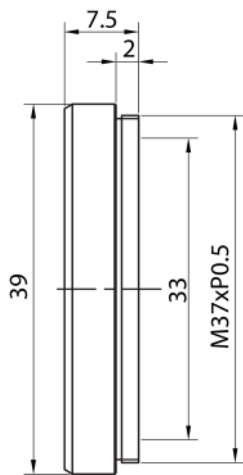

213452
O-CO600-37
Cutoff Filter

- Cutoff Filter IR Sperrfilter offen
- Exzellente Blockung
- Hohe Transmission
- Echtglas-Filter
- Gehäuse aus schwarz eloxiertem Aluminium

Technische Daten (typ.)

| | |
|---------------|--|
| Durchmesser | Ø 39 mm (Durchmesser) |
| Höhe | 7,5 mm |
| Material | <ul style="list-style-type: none"> ■ Aluminium (Filtergewinde) ■ Glas (Filter) |
| Filtergewinde | M37 x 0,5 |
| Komponente | Cutoff Filter |
| Lieferumfang | 1 Stück |
| Wellenlänge | < 645 nm |