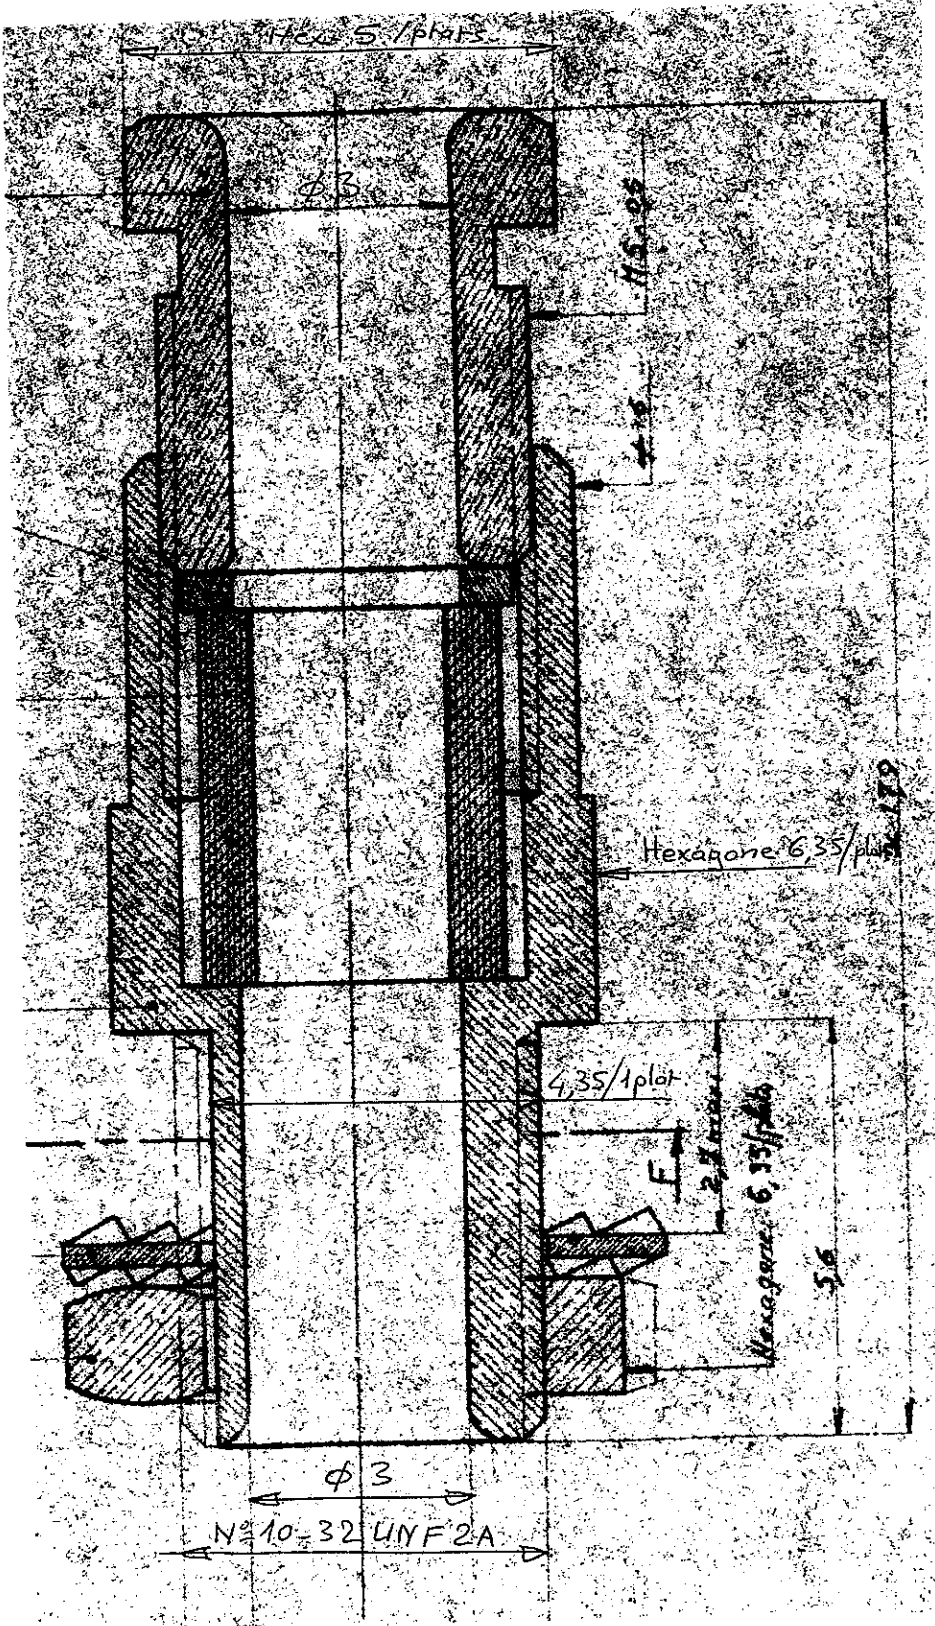

Serre-câble DE PANNEAU A ECROU
 Câble 3 maxi CAT

R. 280 054

SERIE Acc. de câblage

R. INE EMBH

2024 - 757

CREATION			
PEN	DEN	DATE	NOM du responsable en capitales
		4-3-88	COUIN

MODIFICATIONS		
IND.	DATE	NOM du responsable en capitales