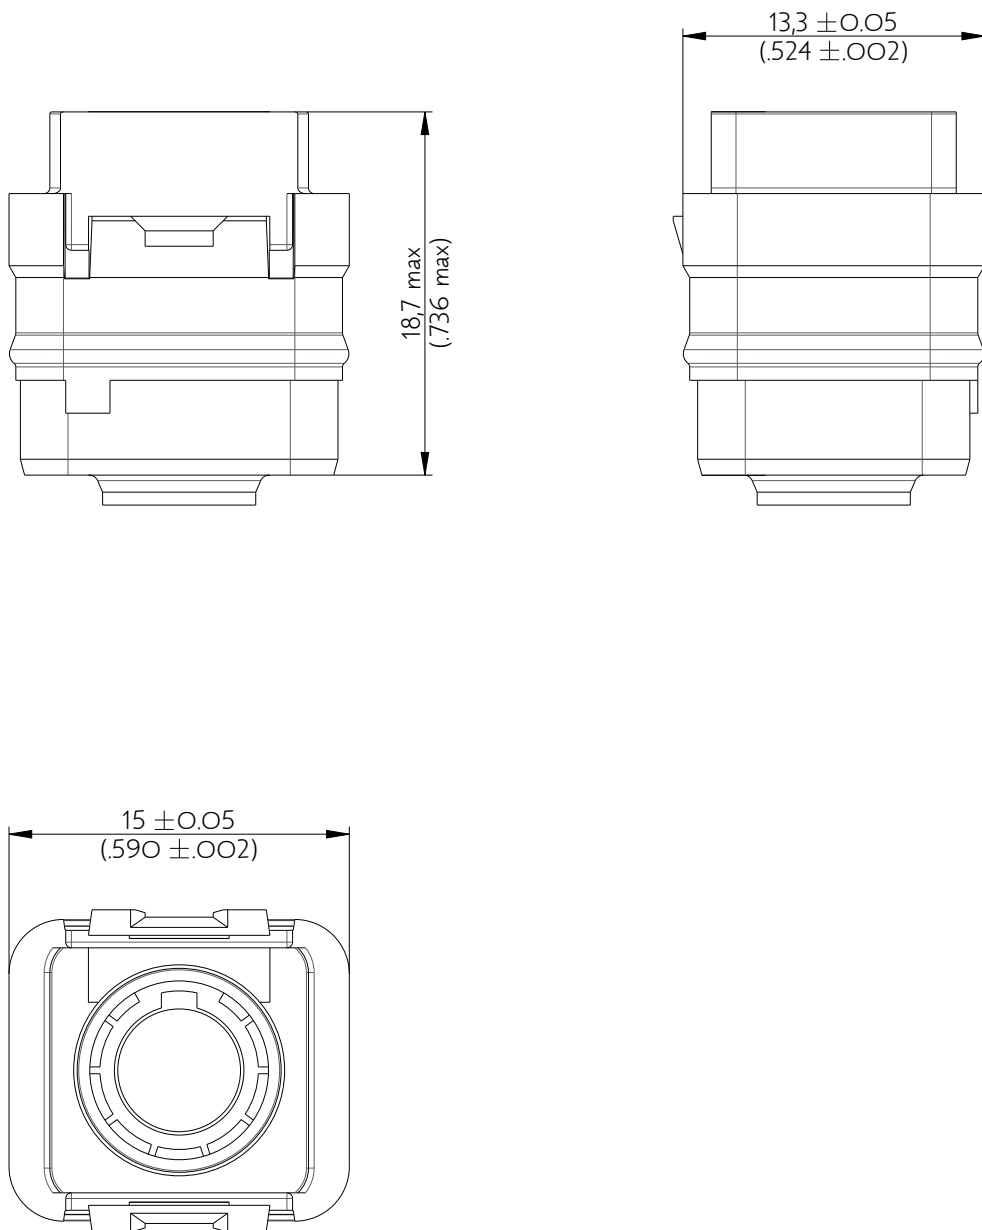

SIME0128PN

Amphenol Air LB

2, rue Clément Ader - ZAC de WE - 08110 CARRIGNAN - Tel.: (33) 03.24.22.78.49 - E-mail: support-technique@amphenol-airlb.fr

Ce document est la propriété d'Amphenol Air LB et ne peut être reproduit ou communiqué sans son autorisation / This datasheet is the property of Amphenol Air LB and cannot be reproduced or communicated without authorization