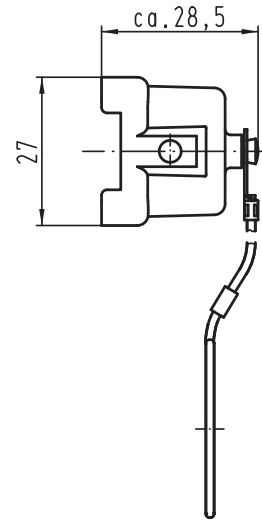

Alle Rechte vorbehalten/ All rights reserved

All Dimensions in mm Original Size DIN A 4		Techn. Character.			Nicht tolerierte Maß/Free size tolerances		
			Dat.	Name	Maßstab/Scale	Han 3A-AK Kunststoffabdeckkappe mit Dichtung, schwarz <i>thermoplastic cover with seal, black</i>	
			Detail.	15.04.11			Spr
			Insp.				Be
			Stand.				
A			HARTING Electric GmbH & Co. KG			TB 09 20 003 5453 Sub.	
Mod.	Dat.	Name	D-32339 Espelkamp				
						Blatt/page	