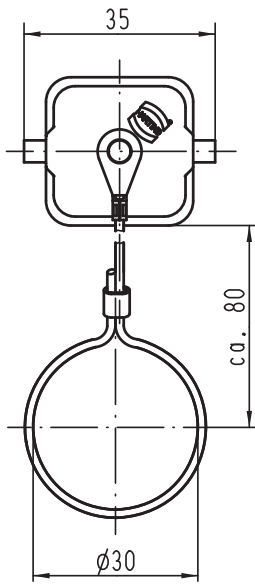

Alle Rechte vorbehalten/ All rights reserved

All Dimensions in mm Original Size DIN A 4		Techn. Character.			Nicht tolerierte Maß/Free size tolerances		
			Dat.	Name	Maßstab/Scale	Han 3A-AK Kunststoffabdeckkappe mit Dichtung, schwarz <i>thermoplastic cover with seal, black</i>	
			Detail.	15.04.11			Spr
			Insp.				Be
			Stand.				
A			HARTING Electric GmbH & Co. KG			TB 09 20 003 5453 Sub.	
Mod.	Dat.	Name	D-32339 Espelkamp				
						Blatt/page	