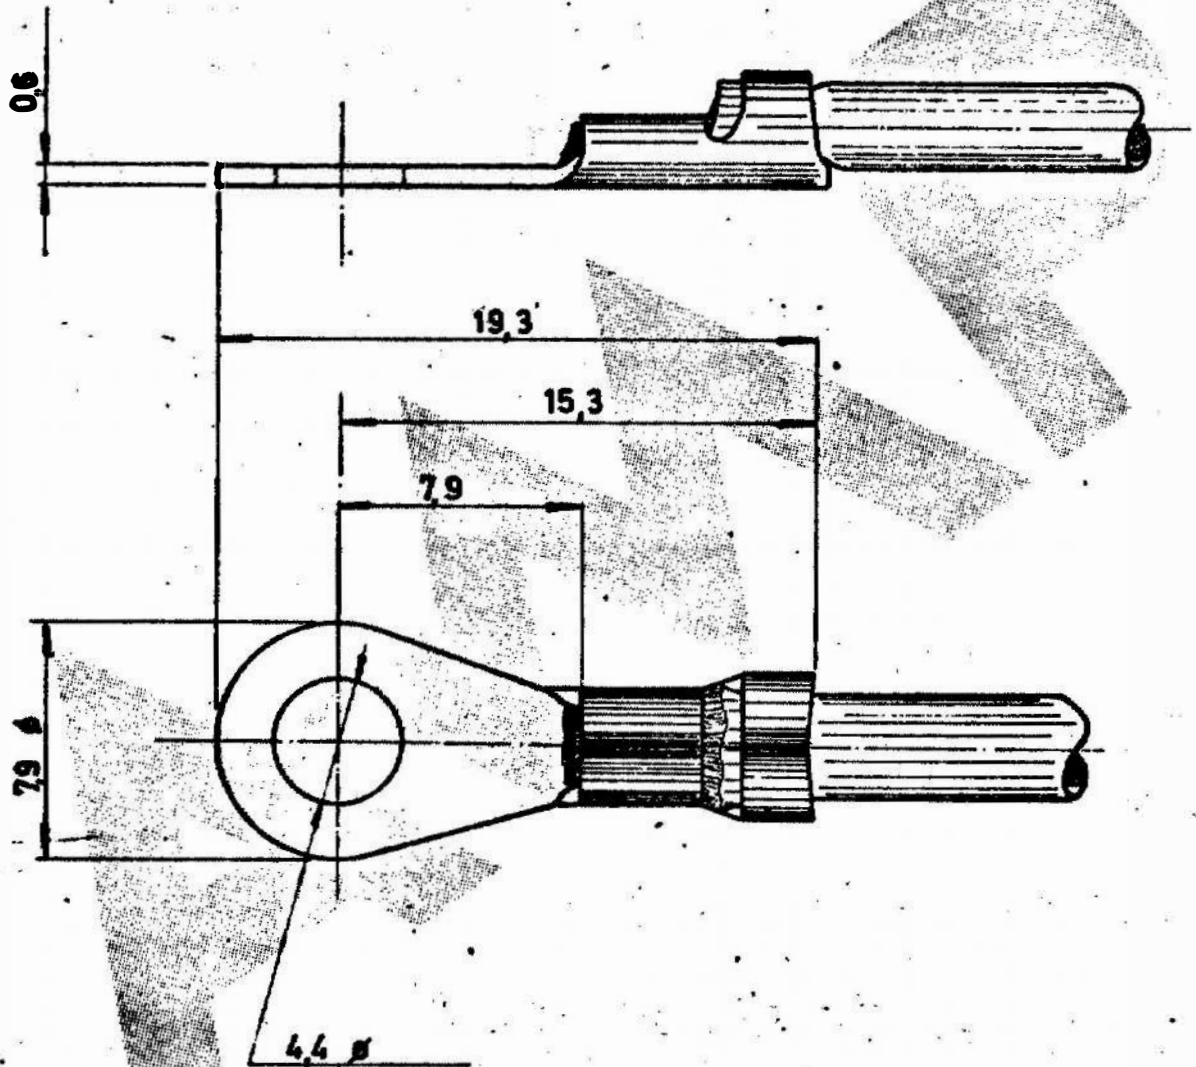

DIBUJADO EN PROYECCIONES

AMERICANAS
EUROPEAS

△ OBSOLETE PARTS

NUMERO 736233

A4 x 1,5 DIN 46225

PLANO DE CLIENTE SOLO PARA REFERENCIA

© 1979 POR AMP - ESPAÑOLA S. A.
TODOS LOS DERECHOS RESERVADOS
LOS PRODUCTOS AMP ESTAN CUBIERTOS POR
PATENTES ACTUALES O PENDIENTES

BARCELONA
ESPAÑA

736233-2	LATON	ESTANADO
736233-1	LATON	-
N.º ORDEN	MATERIAL	ACABADO

BAMA HILO 0,5-15 mm²	BAMA AISLANTE 25 - 3 mm	PRIMER USD

ESCALA 4:1	LOC AL	A	N.º 736233	REV. A1

NOMBRE TERMINAL PLACA REDONDA

DIB. L. Lazaro	FECHA 7-8-79	DE.	FECHA
COMP. E. Lazaro	FECHA 3/12/79	APR.	FECHA