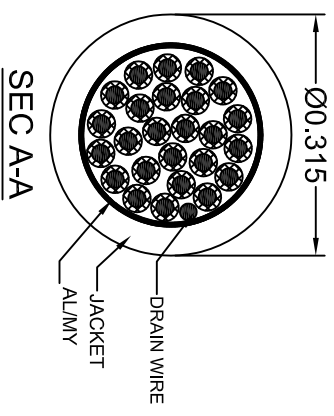

REV.	DESCRIPTION	DATE	APPROVED
A	NEW RELEASE	03/JAN/2007	
A1	ADD WIRING CODE	16/JAN/2012	

LENGTH

Amphenol Cables on Demand

PIN OUT:

Male	Female	Color
PIN1	PIN1	Black
PIN2	PIN2	Brown
PIN3	PIN3	Red
PIN4	PIN4	Orange
PIN5	PIN5	Yellow
PIN6	PIN6	Green
PIN7	PIN7	Blue
PIN8	PIN8	Purple
PIN9	PIN9	Gray
PIN10	PIN10	White
PIN11	PIN11	Pink
PIN12	PIN12	Light green
PIN13	PIN13	Black/white
PIN14	PIN14	Brown/white
PIN15	PIN15	Red/white
PIN16	PIN16	Orange/white
PIN17	PIN17	Green/white
PIN18	PIN18	Blue/white
PIN19	PIN19	Purple/white
PIN20	PIN20	Red/black
PIN21	PIN21	Orange/black
PIN22	PIN22	Yellow/black
PIN23	PIN23	Green/black
PIN24	PIN24	Gray/black
PIN25	PIN25	Pink/black
SHIELD	SHIELD	Drain Wire

NOTES: UNLESS OTHERWISE SPECIFIED

LENGTH & P/N Table

LENGTH	PIN	Cable Color
2.5FT ±1 inch	CS-DSDMDB25MF-002.5	GREY
5FT ±2 inch	CS-DSDMDB25MF-005	GREY
10FT ±3 inch	CS-DSDMDB25MF-010	GREY
15FT ±3 inch	CS-DSDMDB25MF-015	GREY
25FT ±4 inch	CS-DSDMDB25MF-025	GREY
30FT ±4 inch	CS-DSDMDB25MF-030	GREY
50FT ±8 inch	CS-DSDMDB25MF-50	GREY